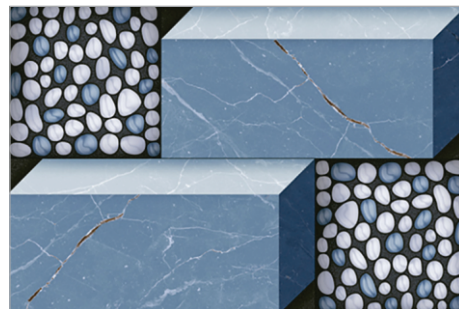

DESIGN NUMBER :
7060