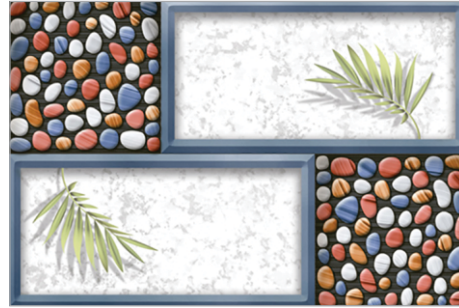

DESIGN NUMBER :
7053

DESIGN NUMBER :
7054

SIZE :
300X450MM
MATT COLLECTION

GREFFYTO
— SURFACE LLP —

SIZE :
300X450MM
MATT COLLECTION

DESIGN NUMBER :
7055

DESIGN NUMBER :
7056

DESIGN NUMBER :
7057