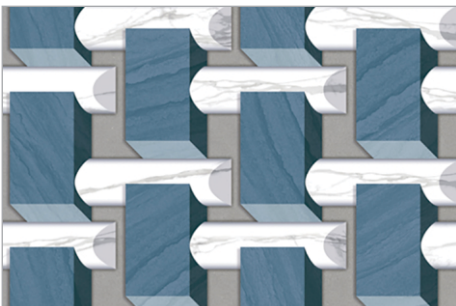

DESIGN NUMBER :
7223

DESIGN NUMBER :
7224

SIZE :
300X450MM
MATT COLLECTION

DESIGN NUMBER :
7225

DESIGN NUMBER :
7226

DESIGN NUMBER :
7227

DESIGN NUMBER :
7228

DESIGN NUMBER :
7229