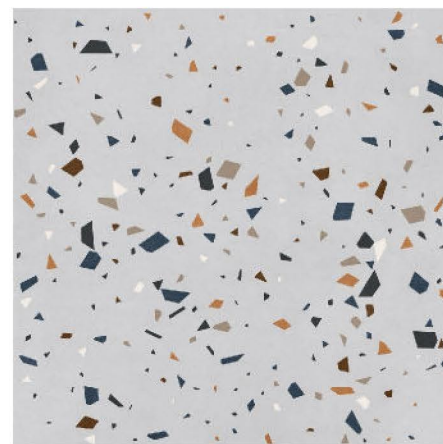

Decor

www.greffytosurface.com