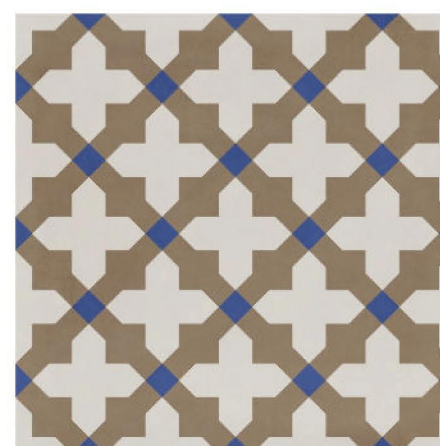

www.greffytosurface.com

GREFFYTO

— SURFACE LLP —

85021

Size
600 x 600 mm

Finish
Carving

Thickness
8.5 mm

Random
1