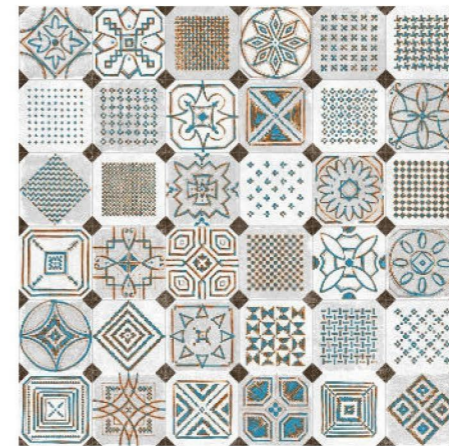

Decor

www.greffyto.com