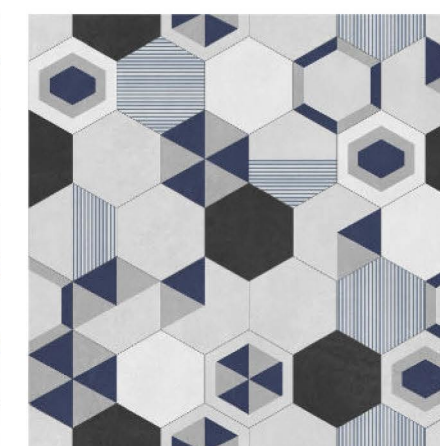

Decor

www.greffytosurface.com