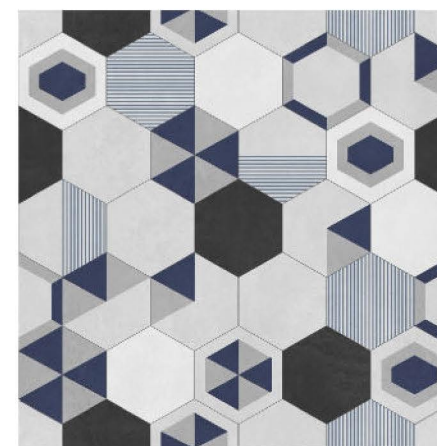

Decor

www.greffytosurface.com