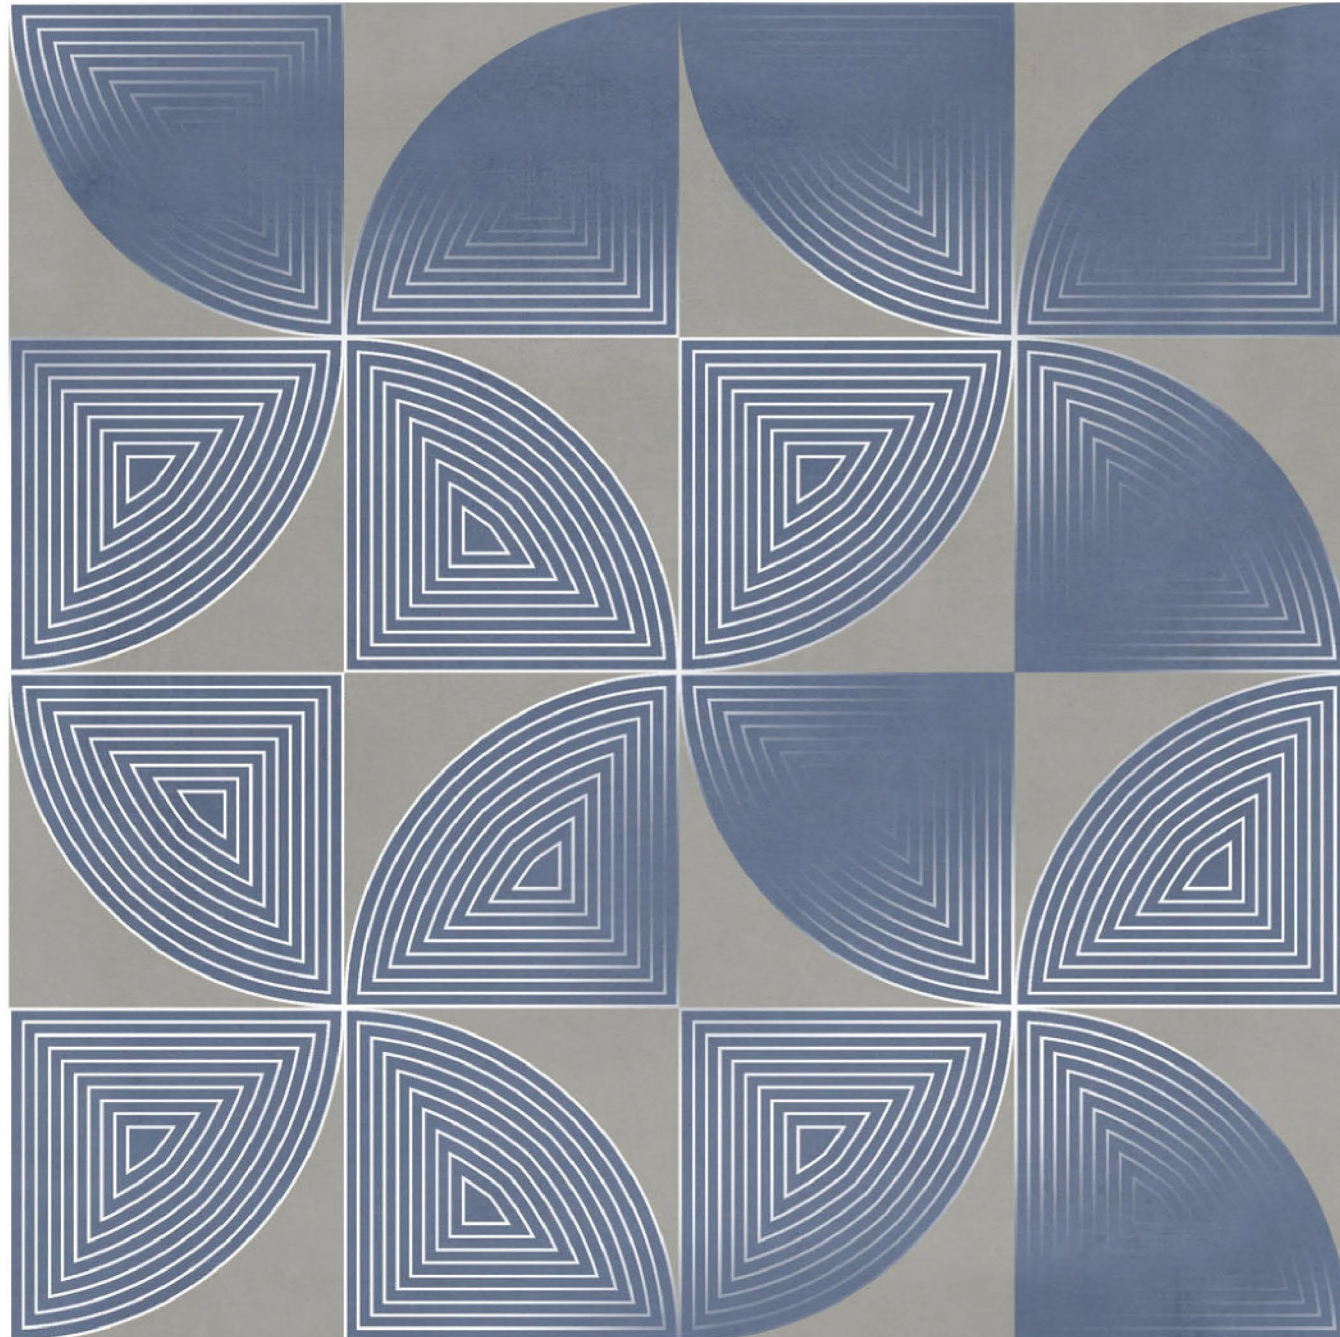

GREFFYTO

— SURFACE LLP —