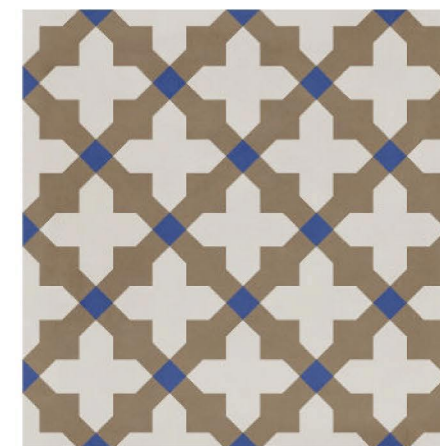

www.greffytosurface.com

GREFFYTO

— SURFACE LLP —

85021

Size
600 x 600 mm

Finish
Carving

Thickness
8.5 mm

Random
1