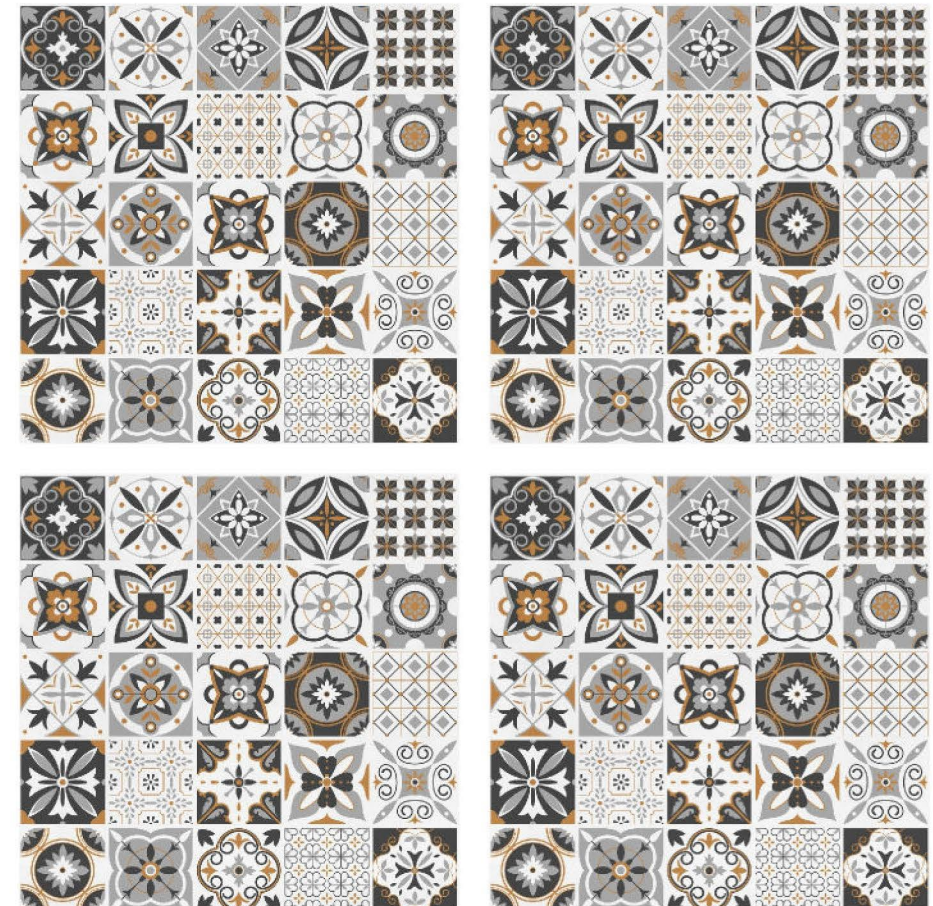

Decor

www.greffytosurface.com