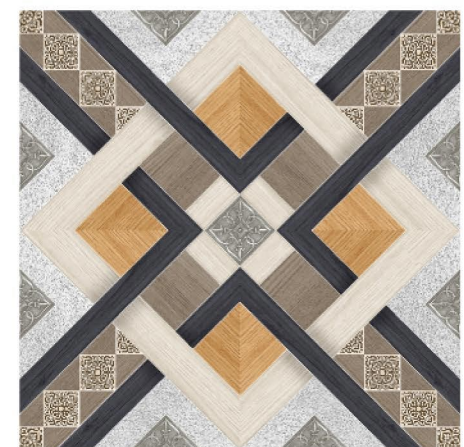

Decor

www.greffytosurface.com