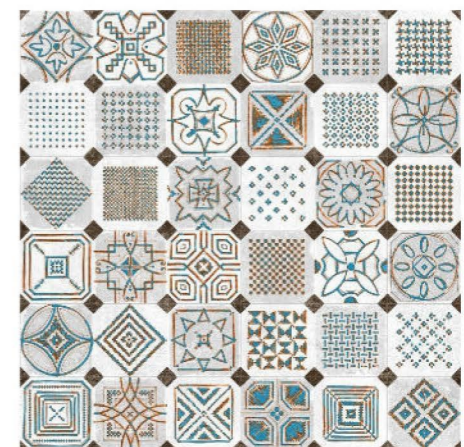

Decor

www.greffyto.com