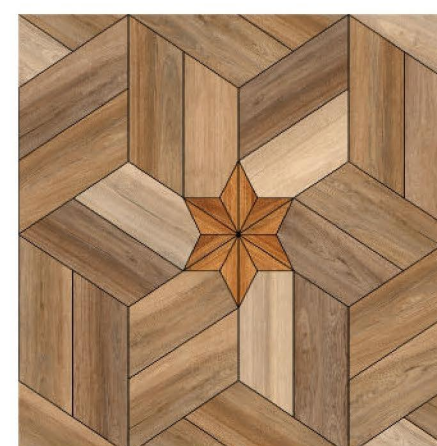

www.greffytosurface.com

GREFFYTO

— SURFACE LLP —

85002

Size	Finish	Thickness	Random
<u>600 x 600 mm</u>	<u>Carving</u>	<u>8.5 mm</u>	<u>1</u>

www.greffytosurface.com

85003

Size
600 x 600 mm