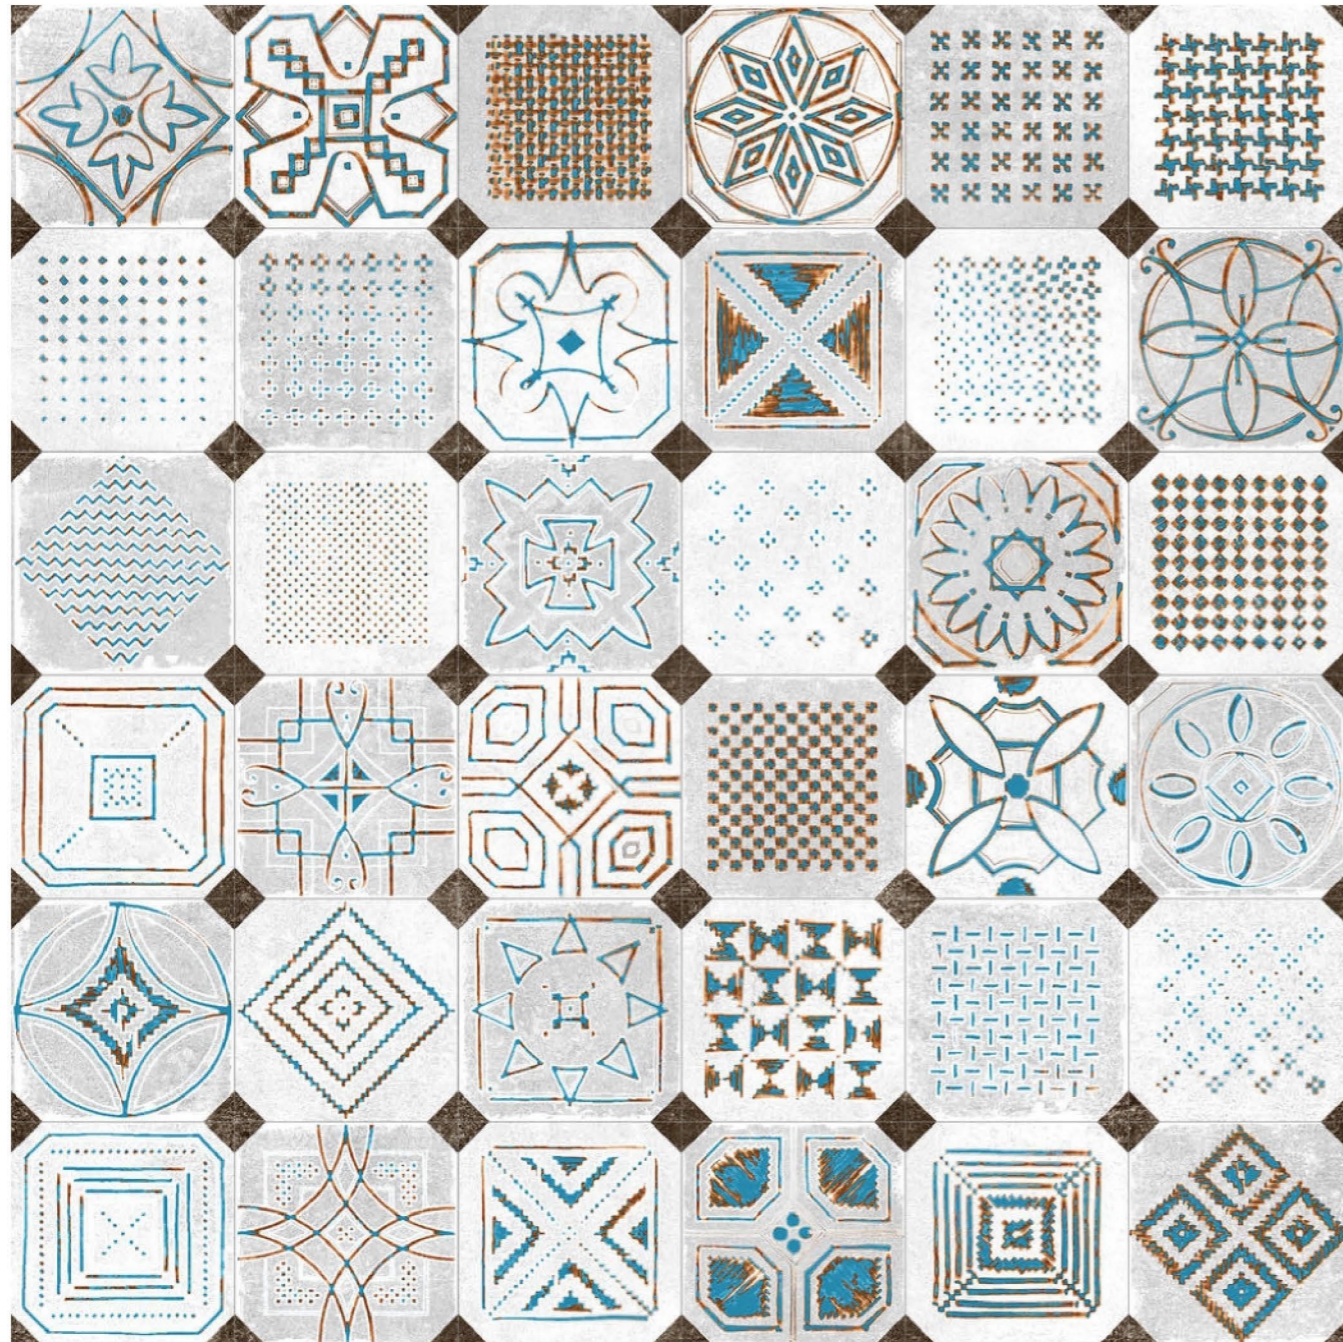

Thickness
8.5 mm

Random
1

Decor

www.greffytosurface.com

GREFFYTO

— SURFACE LLP —

85030

Size
600 x 600 mm