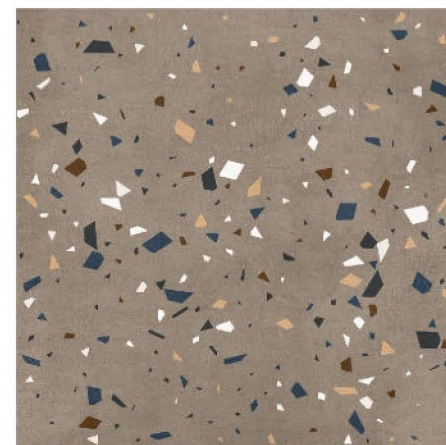

Decor

www.greffytosurface.com