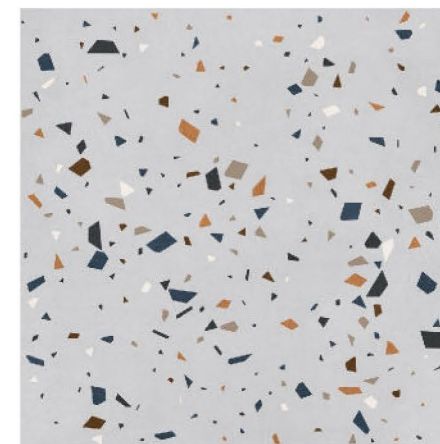

Decor

www.greffytosurface.com