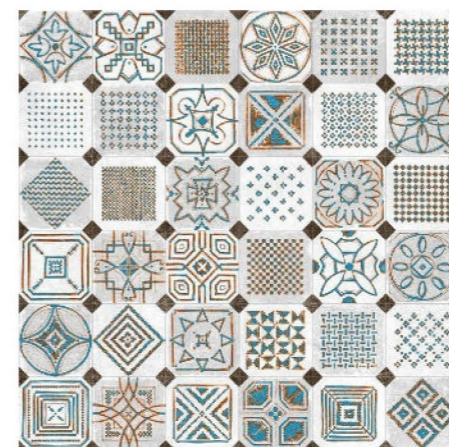

Decor

www.greffyto.com