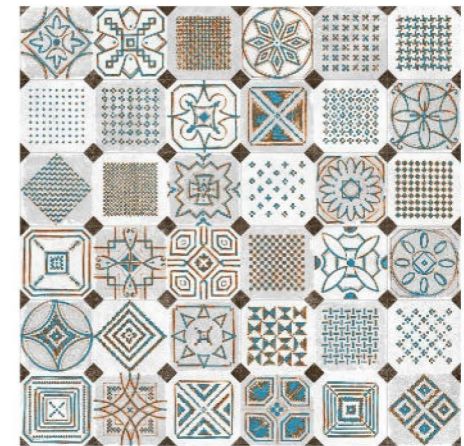

Decor

www.greffyto.com