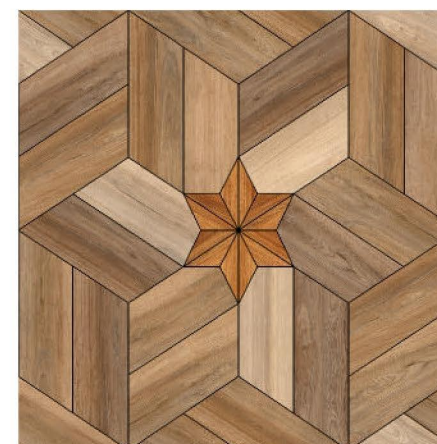

www.greffytosurface.com

GREFFYTO

— SURFACE LLP —

85002

Size	Finish	Thickness	Random
<u>600 x 600 mm</u>	<u>Carving</u>	<u>8.5 mm</u>	<u>1</u>

www.greffytosurface.com

85003

Size
600 x 600 mm