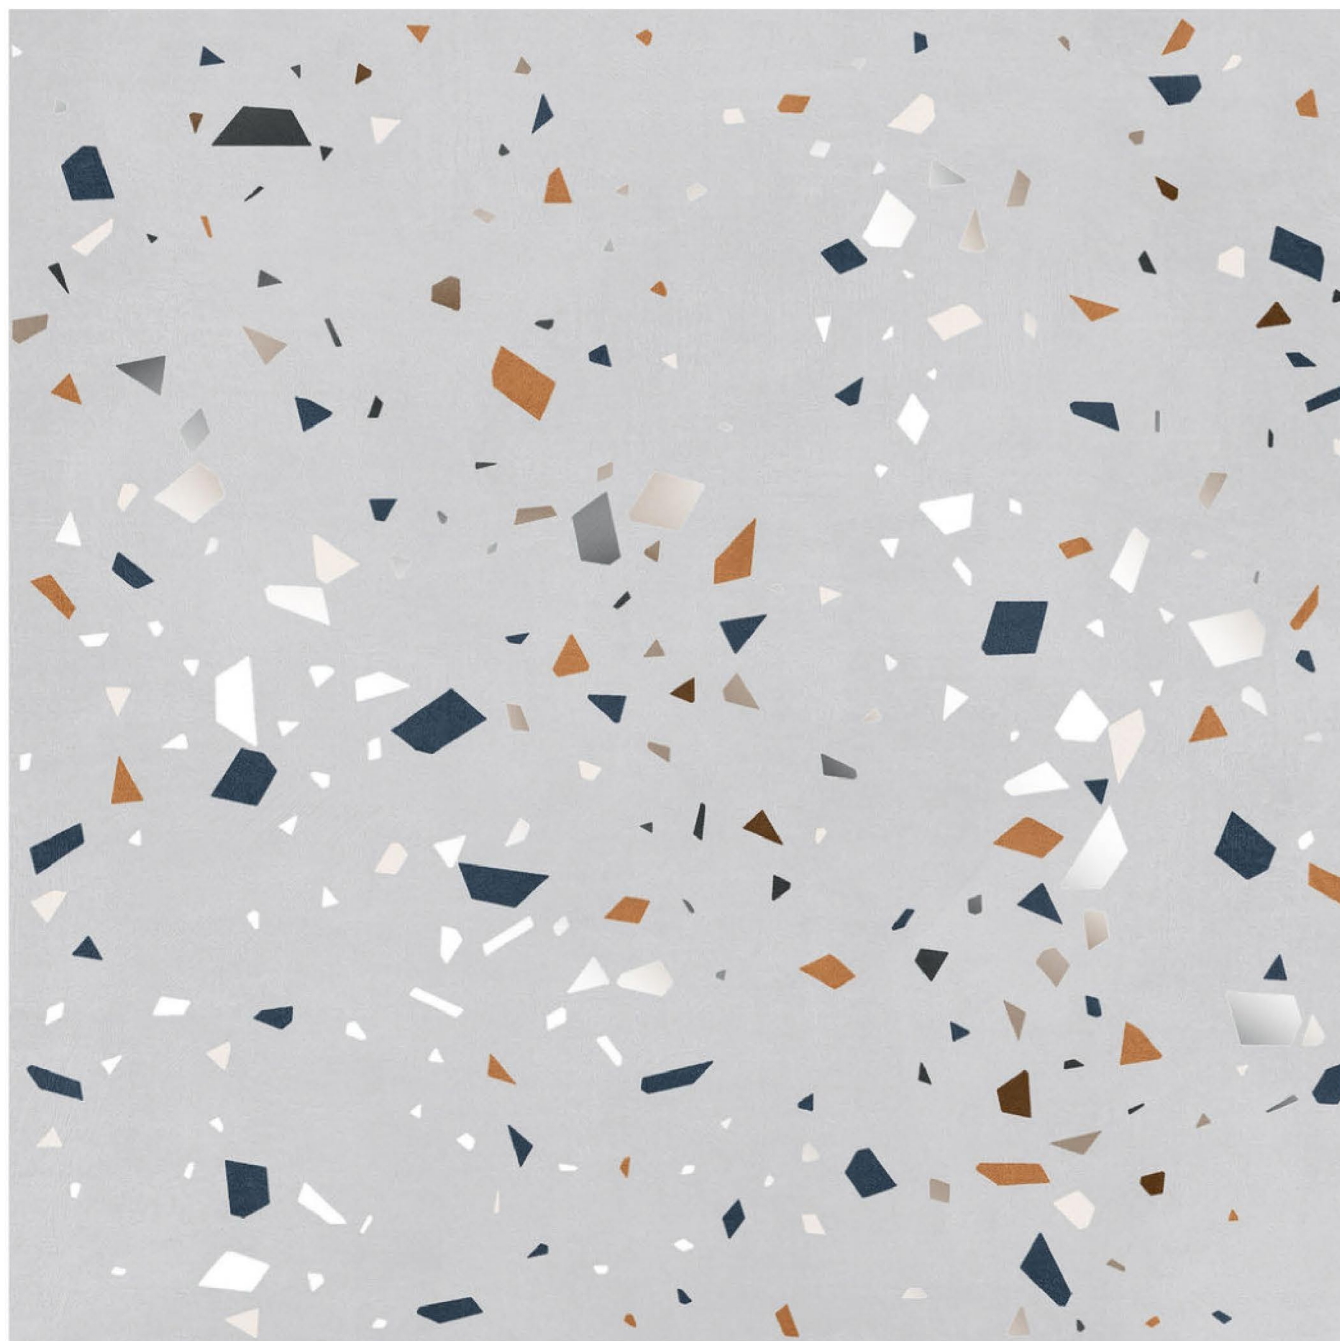

Size	Finish	Thickness	Random
<u>600 x 600 mm</u>	<u>Carving</u>	<u>8.5 mm</u>	<u>1</u>

Decor

www.greffytosurface.com

GREFFYTO

— SURFACE LLP —

85037

Size
600 x 600 mm

Finish
Carving