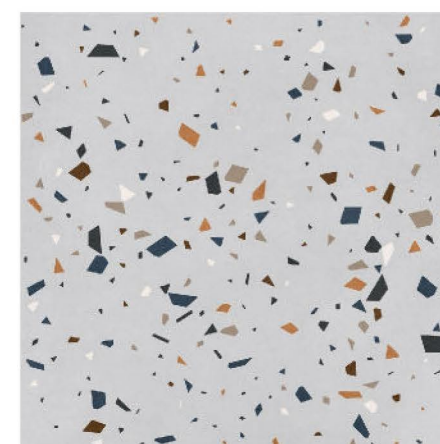

Decor

www.greffytosurface.com