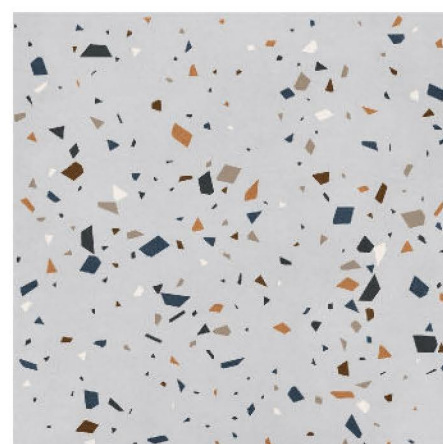

Decor

www.greffytosurface.com