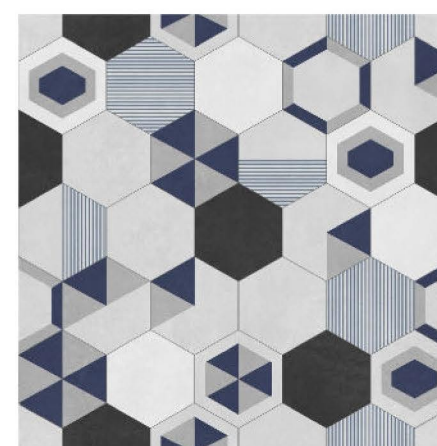

Decor

www.greffytosurface.com