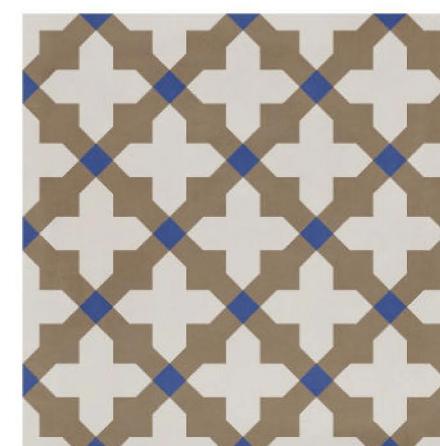

www.greffytosurface.com

GREFFYTO

— SURFACE LLP —

85021

Size
600 x 600 mm

Finish
Carving

Thickness
8.5 mm

Random
1