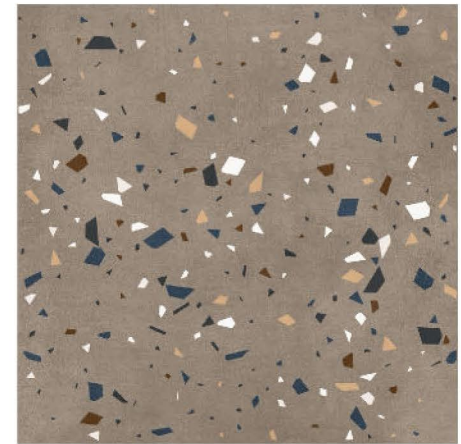

Decor

www.greffytosurface.com