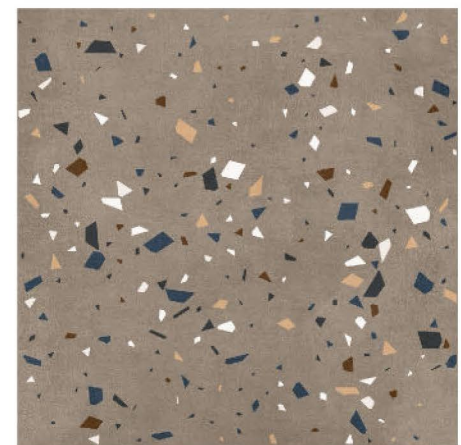

Decor

www.greffytosurface.com