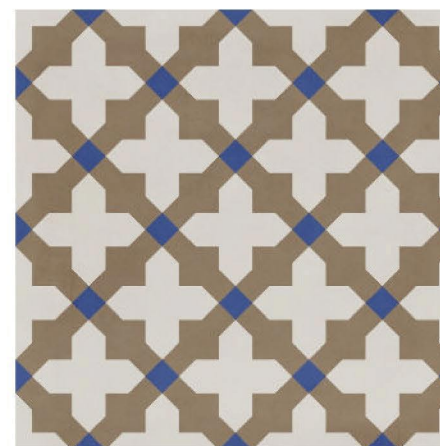

www.greffytosurface.com

GREFFYTO

— SURFACE LLP —

85021

Size
600 x 600 mm

Finish
Carving

Thickness
8.5 mm

Random
1