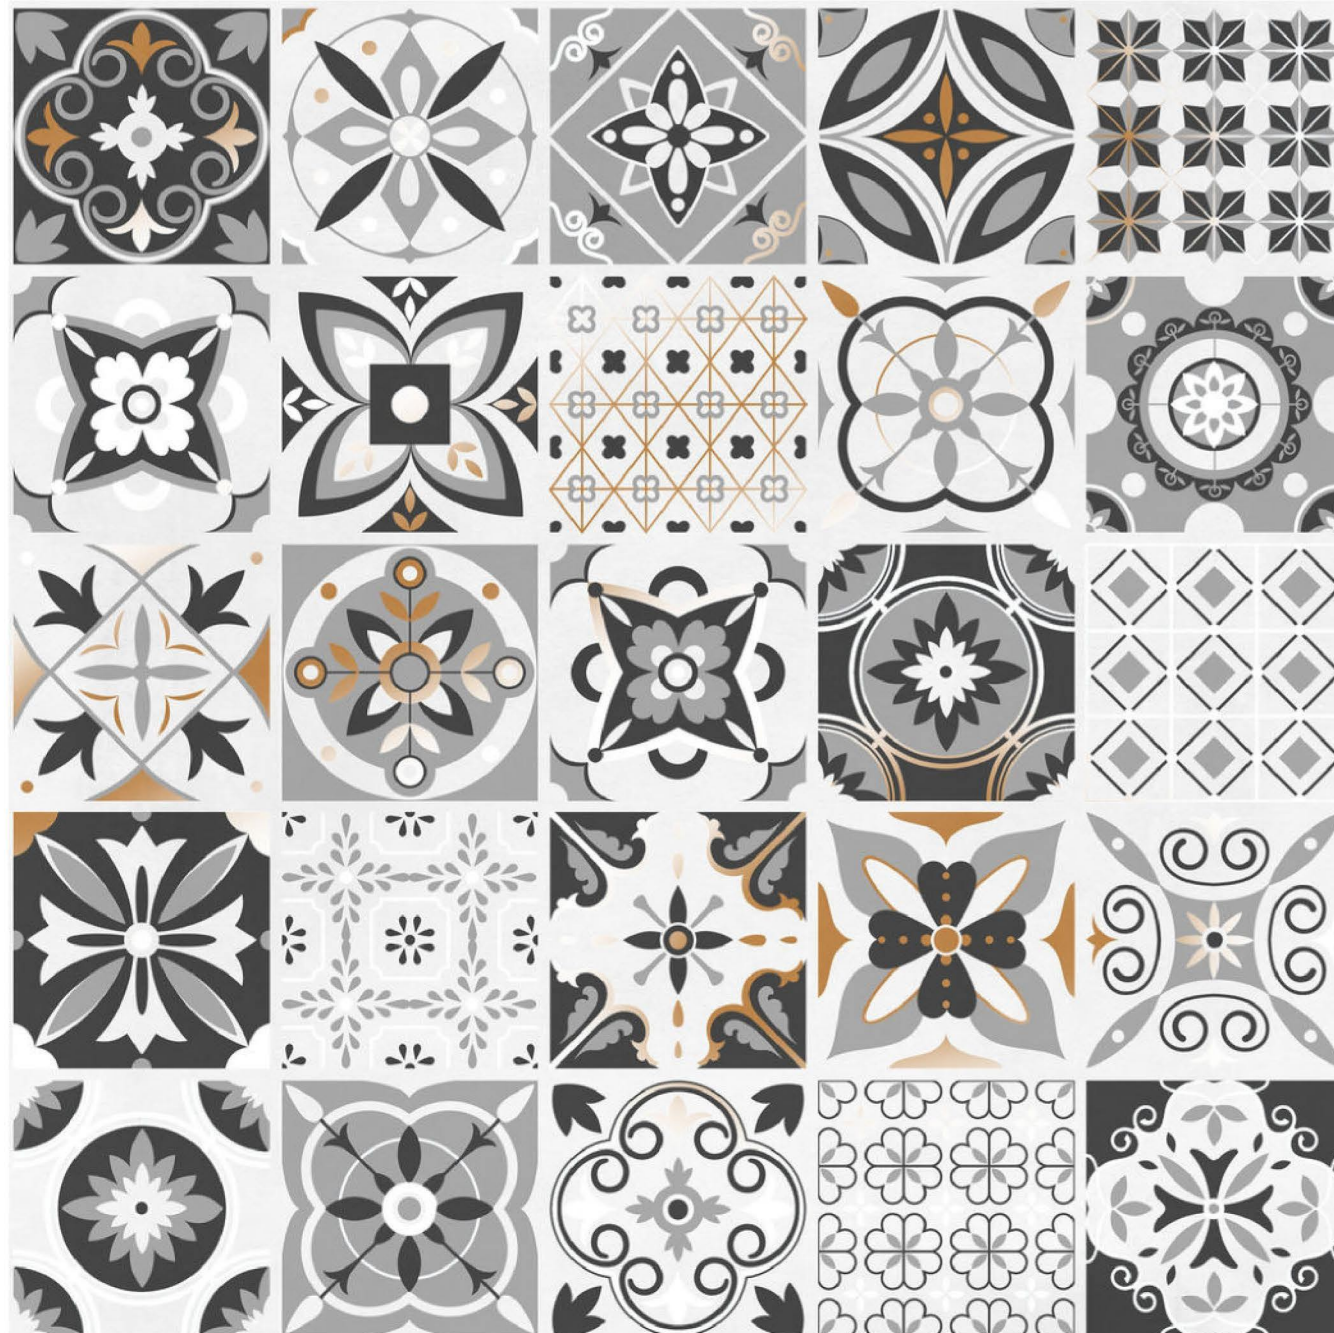

GREFFYTO

— SURFACE LLP —

85024

Size	Finish	Thickness	Random
<u>600 x 600 mm</u>	<u>Carving</u>	<u>8.5 mm</u>	<u>1</u>

Decor

www.greffytosurface.com

GREFFYTO

— SURFACE LLP —