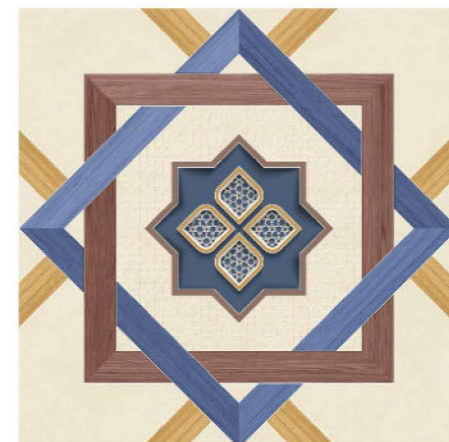

GREFFYTO

— SURFACE LLP —

85010

Size
600 x 600 mm

Finish
Carving

Thickness
8.5 mm

Random
1

Decor

www.greffytosurface.com