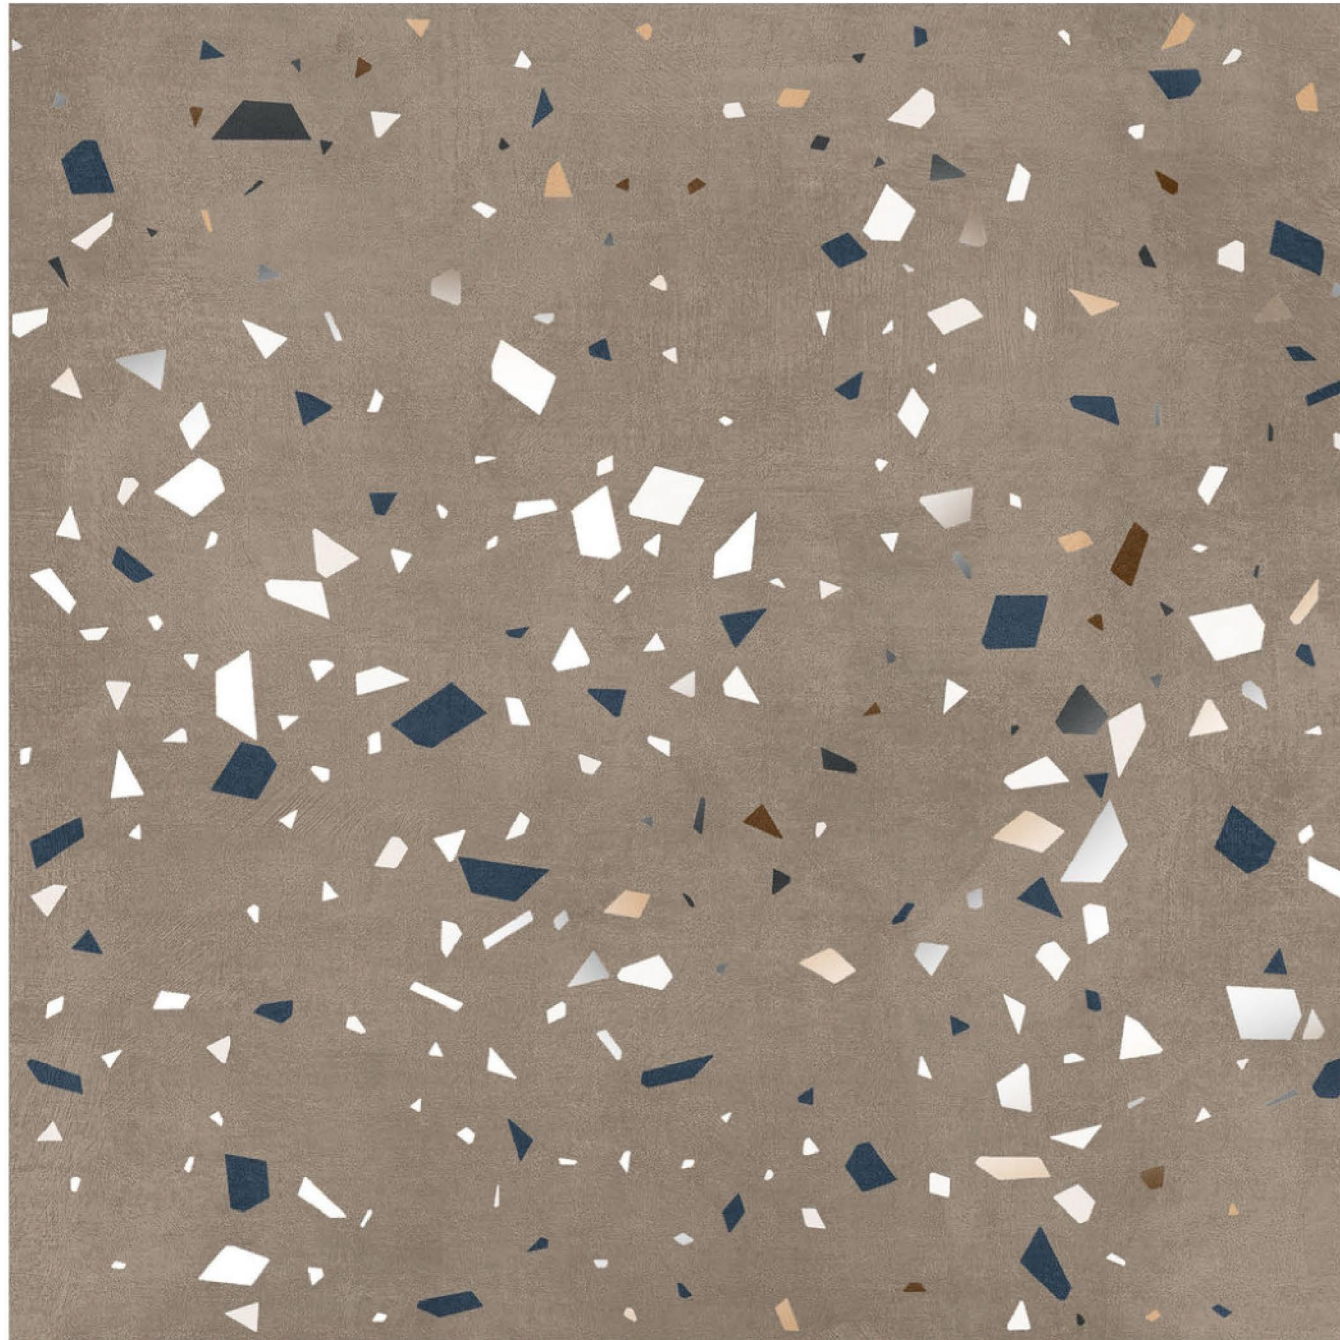

Thickness
8.5 mm

Random
1

Decor

www.greffytosurface.com

GREFFYTO

— SURFACE LLP —

85040

Size
600 x 600 mm