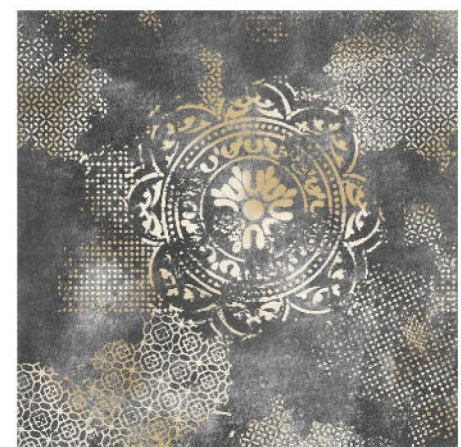

www.greffytosurface.com

GREFFYTO

— SURFACE LLP —

85046

Size
600 x 600 mm

Finish
Carving

Thickness
8.5 mm

Random
2