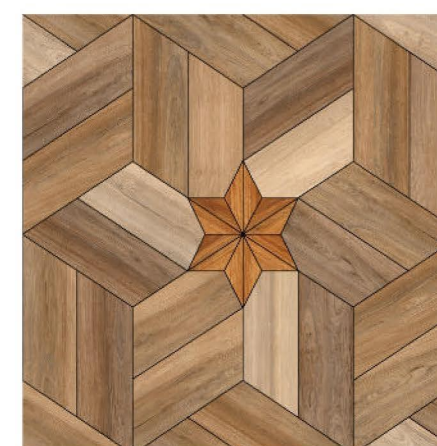

www.greffytosurface.com

GREFFYTO

— SURFACE LLP —

85002

Size	Finish	Thickness	Random
<u>600 x 600 mm</u>	<u>Carving</u>	<u>8.5 mm</u>	<u>1</u>

www.greffytosurface.com

85003

Size
600 x 600 mm