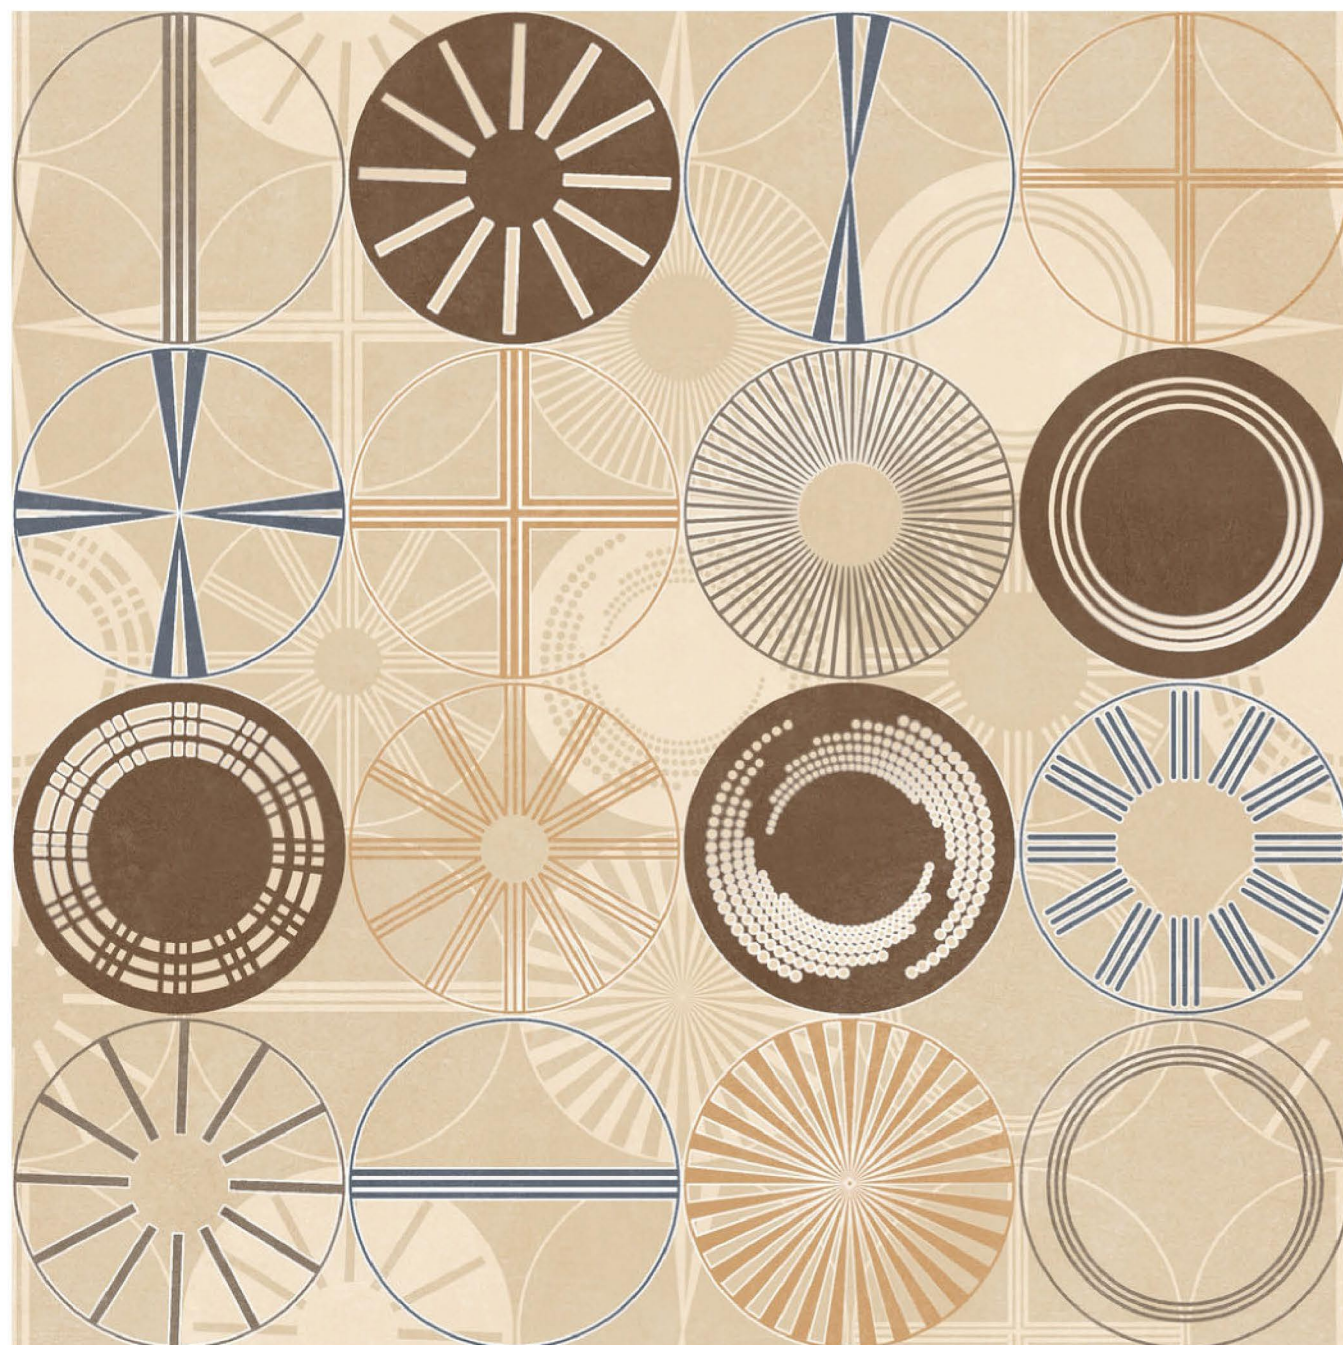

Random
1

Decor

www.greffytosurface.com

GREFFYTO

— SURFACE LLP —

85029

Size
600 x 600 mm

Finish
Carving