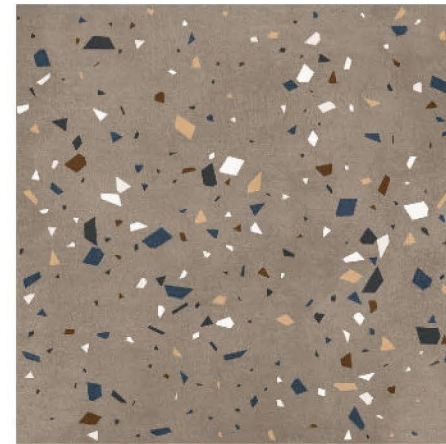

Decor

www.greffytosurface.com