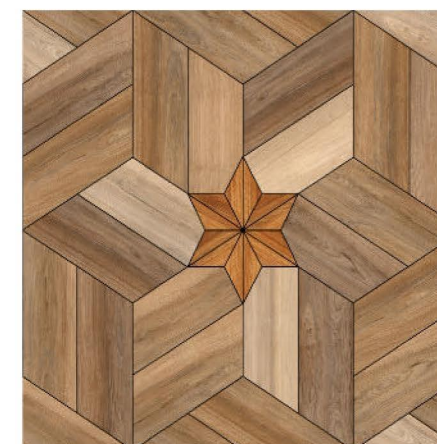

www.greffytosurface.com

GREFFYTO

— SURFACE LLP —

85002

Size	Finish	Thickness	Random
<u>600 x 600 mm</u>	<u>Carving</u>	<u>8.5 mm</u>	<u>1</u>

www.greffytosurface.com

85003

Size
600 x 600 mm