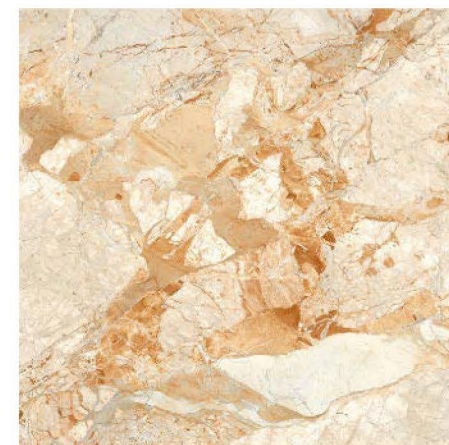

www.greffyotosurface.com

GREFFYTO

— SURFACE LLP —

35007

Size	Finish	Thickness	Random
<u>600 x 600 mm</u>	<u>Matt</u>	<u>8.5 mm</u>	<u>1</u>

Marble

www.greffytosurface.com

GREFFYTO