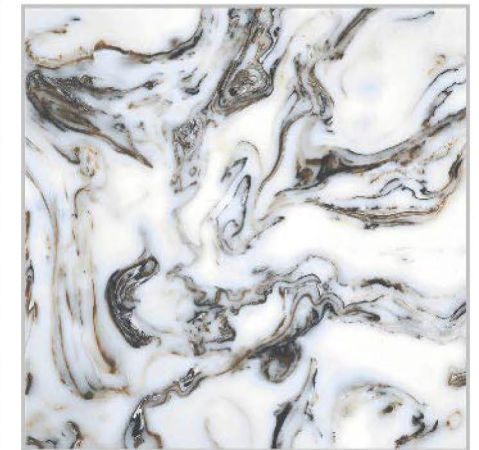

Size	Finish	Thickness	Random
<u>600 x 600 mm</u>	<u>Matt</u>	<u>8.5 mm</u>	<u>1</u>

Marble

www.greffyotosurface.com

GREFFYTO

— SURFACE LLP —

35079

Size	Finish	Thickness	Random
<u>600 x 600 mm</u>	<u>Matt</u>	<u>8.5 mm</u>	<u>1</u>