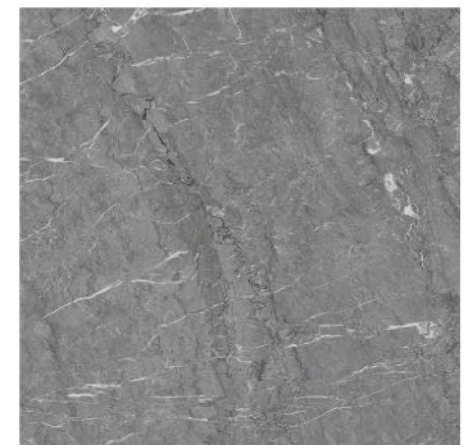

35060

Size	Finish	Thickness	Random
<u>600 x 600 mm</u>	<u>Matt</u>	<u>8.5 mm</u>	<u>1</u>