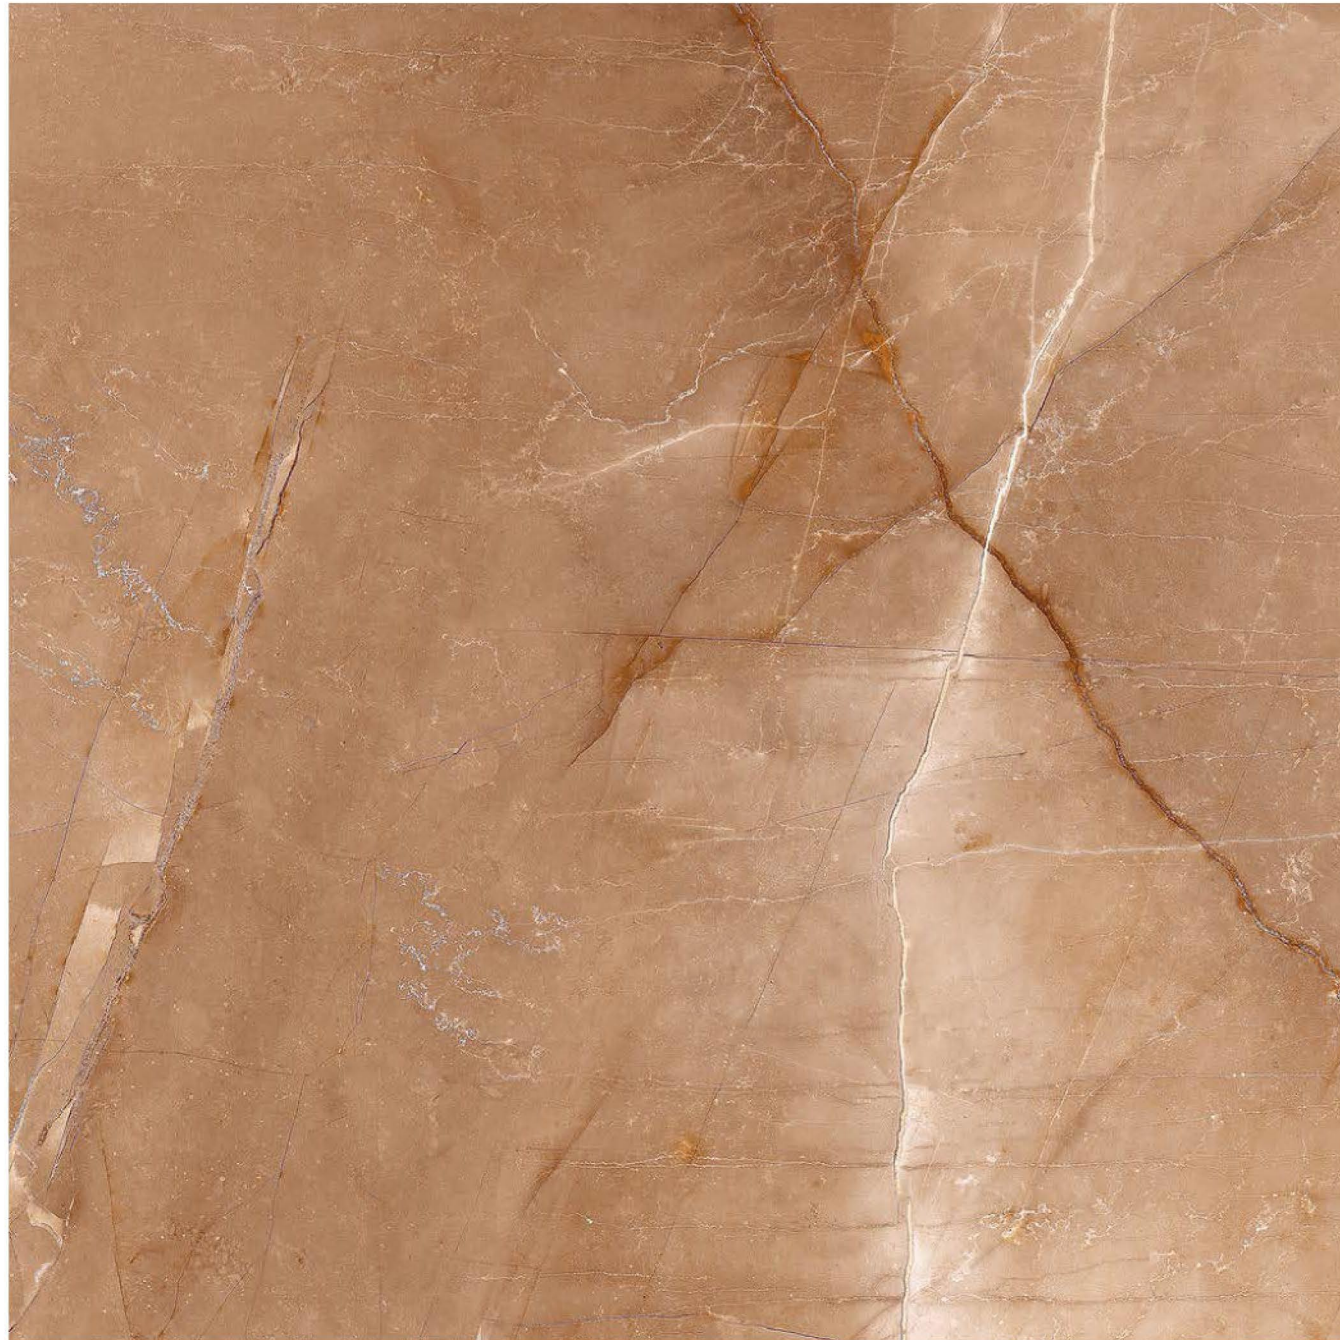

Marble

www.greffytosurface.com

GREFFYTO

— SURFACE LLP —

35071

Size	Finish	Thickness	Random
<u>600 x 600 mm</u>	<u>Matt</u>	<u>8.5 mm</u>	<u>1</u>

www.greffytosurface.com

GREFFYTO