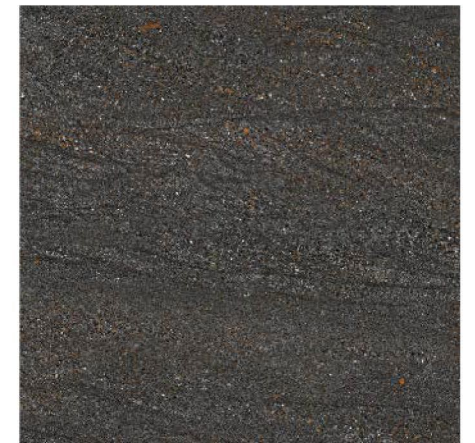

35040

Size	Finish	Thickness	Random
<u>600 x 600 mm</u>	<u>Matt</u>	<u>8.5 mm</u>	<u>1</u>