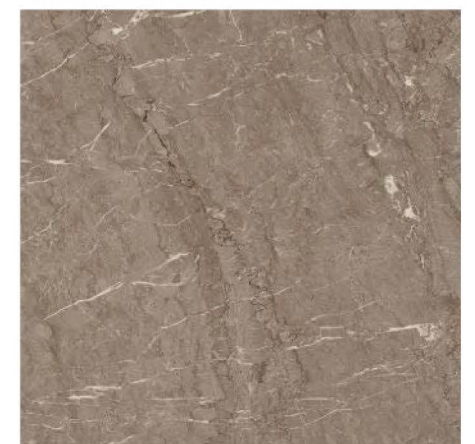

www.greffytosurface.com

GREFFYTO

— SURFACE LLP —

35062

Size	Finish	Thickness	Random
<u>600 x 600 mm</u>	<u>Matt</u>	<u>8.5 mm</u>	<u>1</u>

Marble

www.greffytosurface.com

GREFFYTO