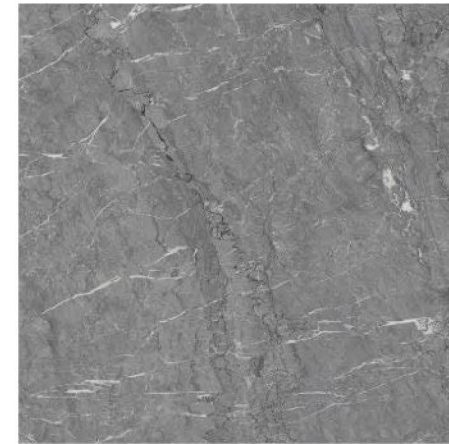

35060

Size	Finish	Thickness	Random
<u>600 x 600 mm</u>	<u>Matt</u>	<u>8.5 mm</u>	<u>1</u>