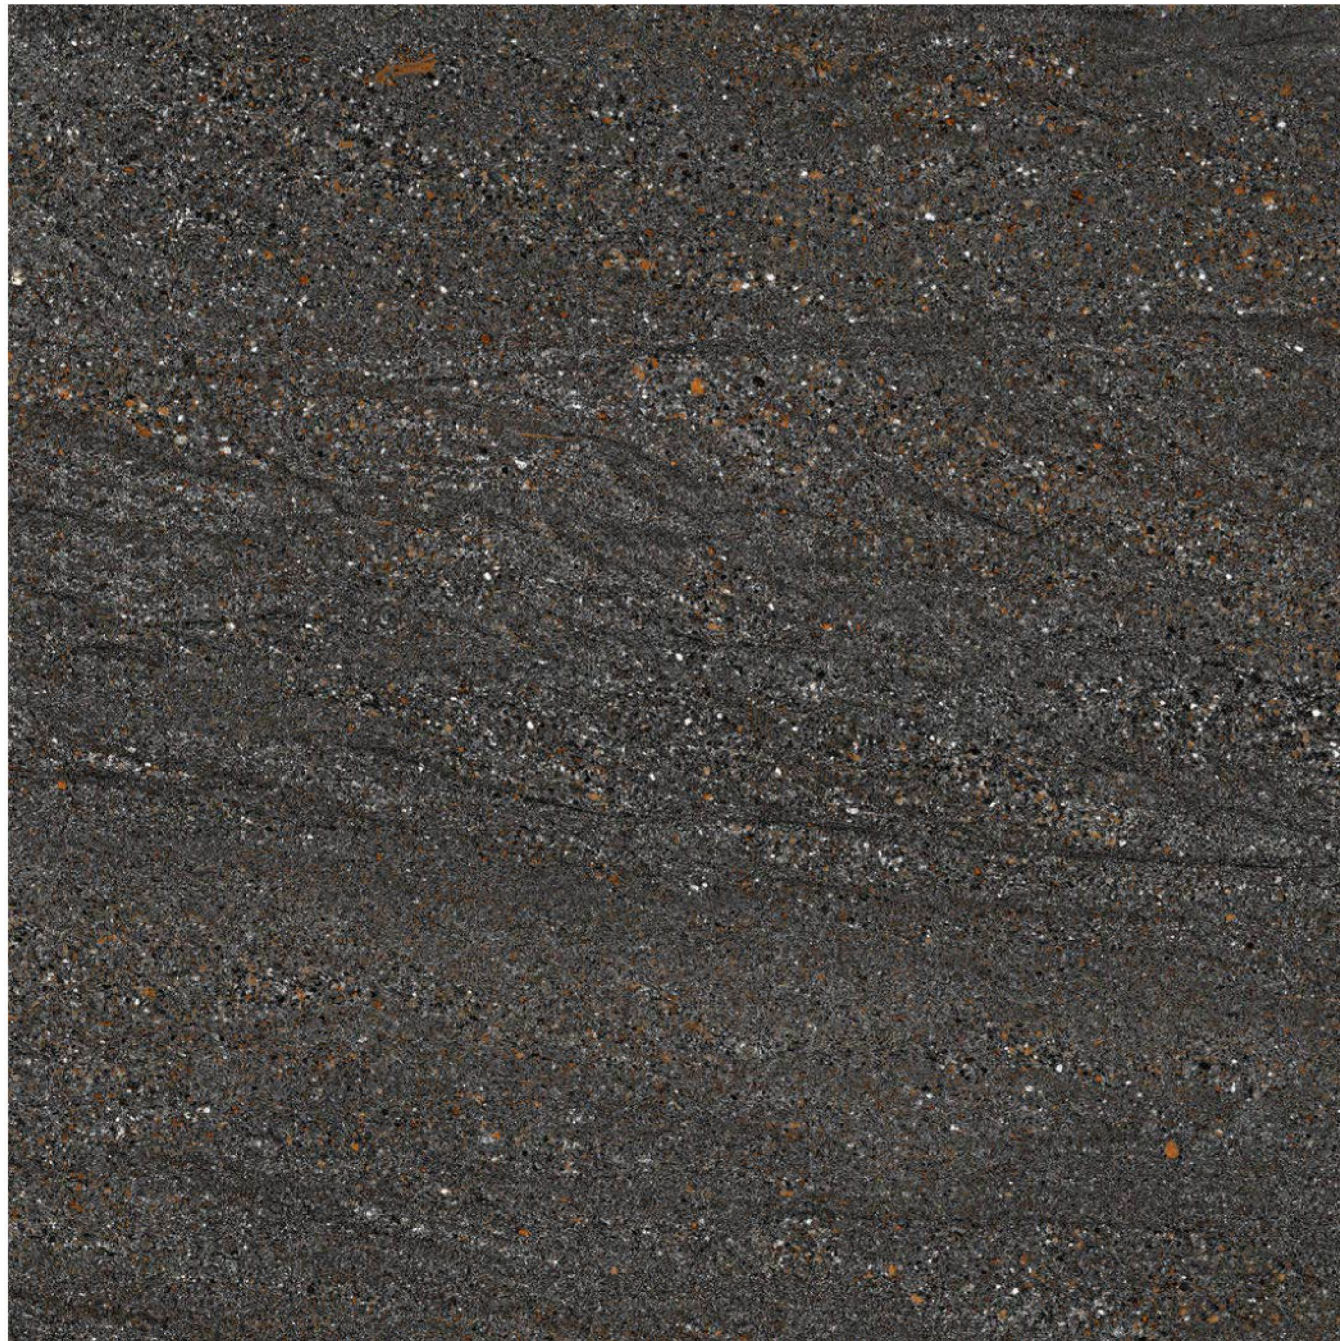

Size	Finish	Thickness	Random
<u>600 x 600 mm</u>	<u>Matt</u>	<u>8.5 mm</u>	<u>1</u>

Marble

www.greffyotosurface.com

35039

GREFFYTO

— SURFACE LLP —

35040

Size	Finish	Thickness	Random
<u>600 x 600 mm</u>	<u>Matt</u>	<u>8.5 mm</u>	<u>1</u>