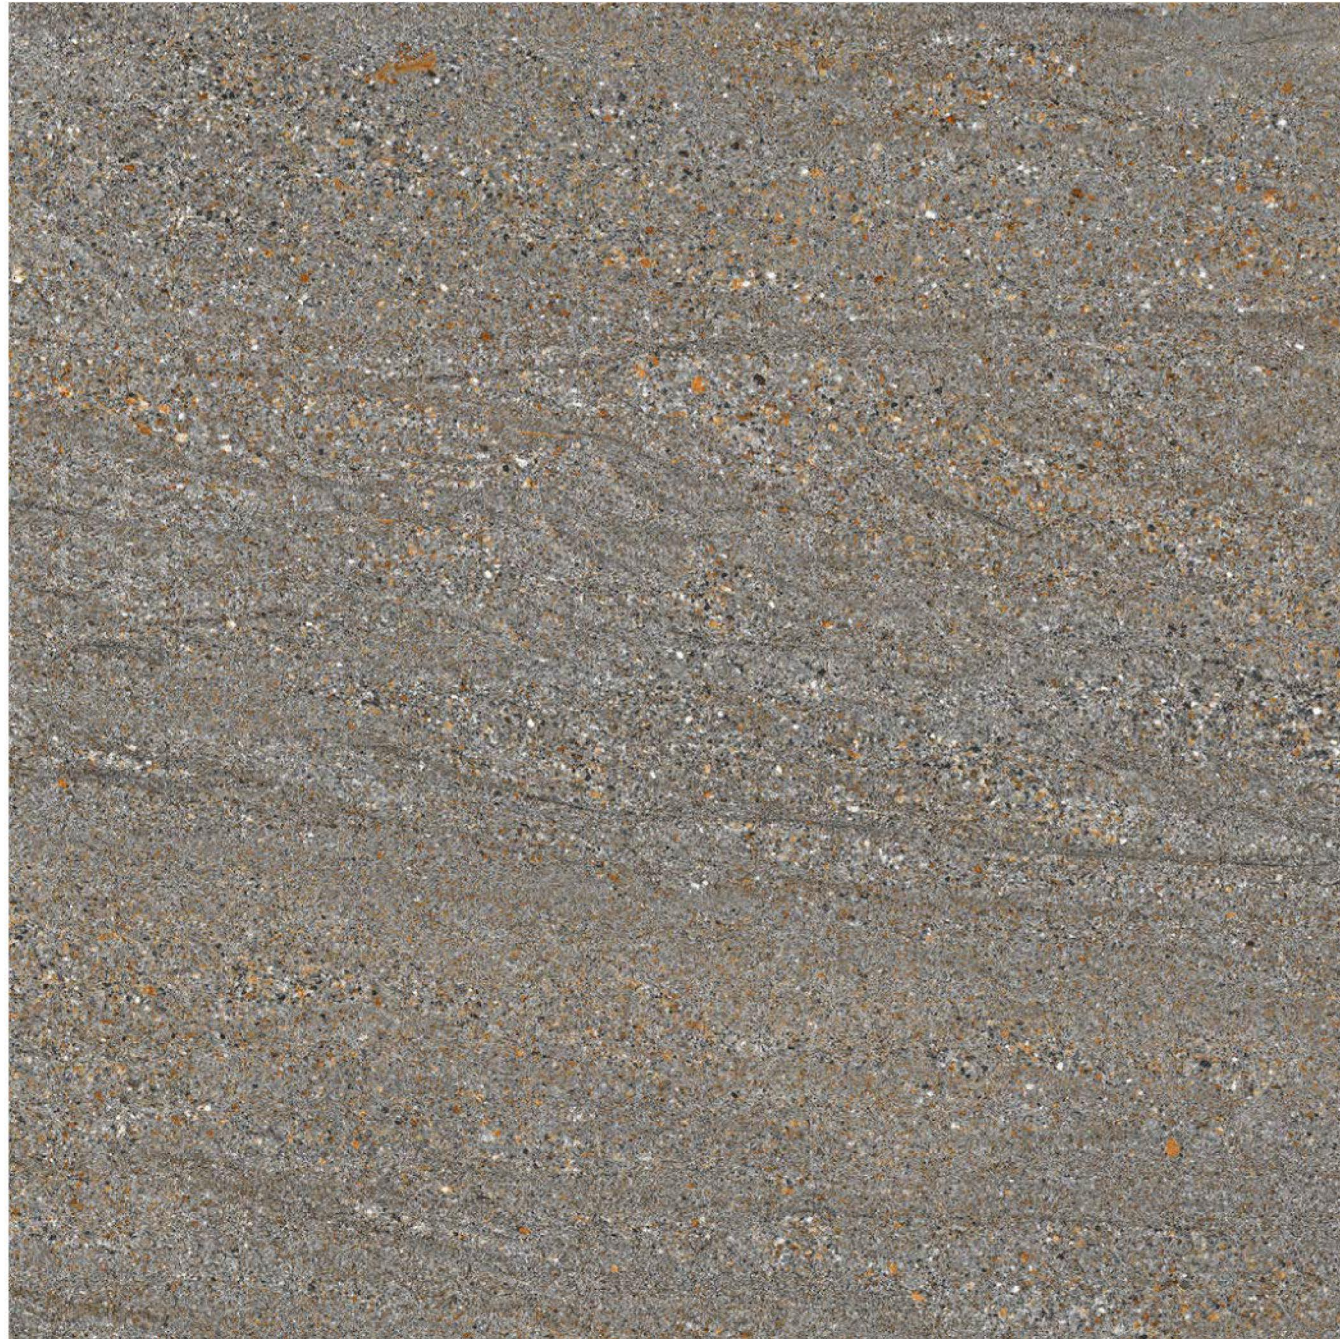

— SURFACE LLP —

35038

Size	Finish	Thickness	Random
<u>600 x 600 mm</u>	<u>Matt</u>	<u>8.5 mm</u>	<u>1</u>

Marble

www.greffytosurface.com

GREFFYTO

— SURFACE LLP —

35039