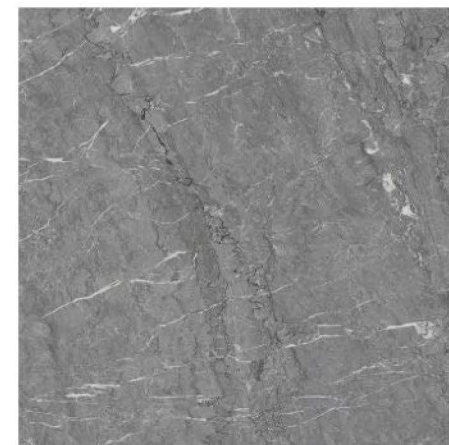

35060

Size	Finish	Thickness	Random
<u>600 x 600 mm</u>	<u>Matt</u>	<u>8.5 mm</u>	<u>1</u>