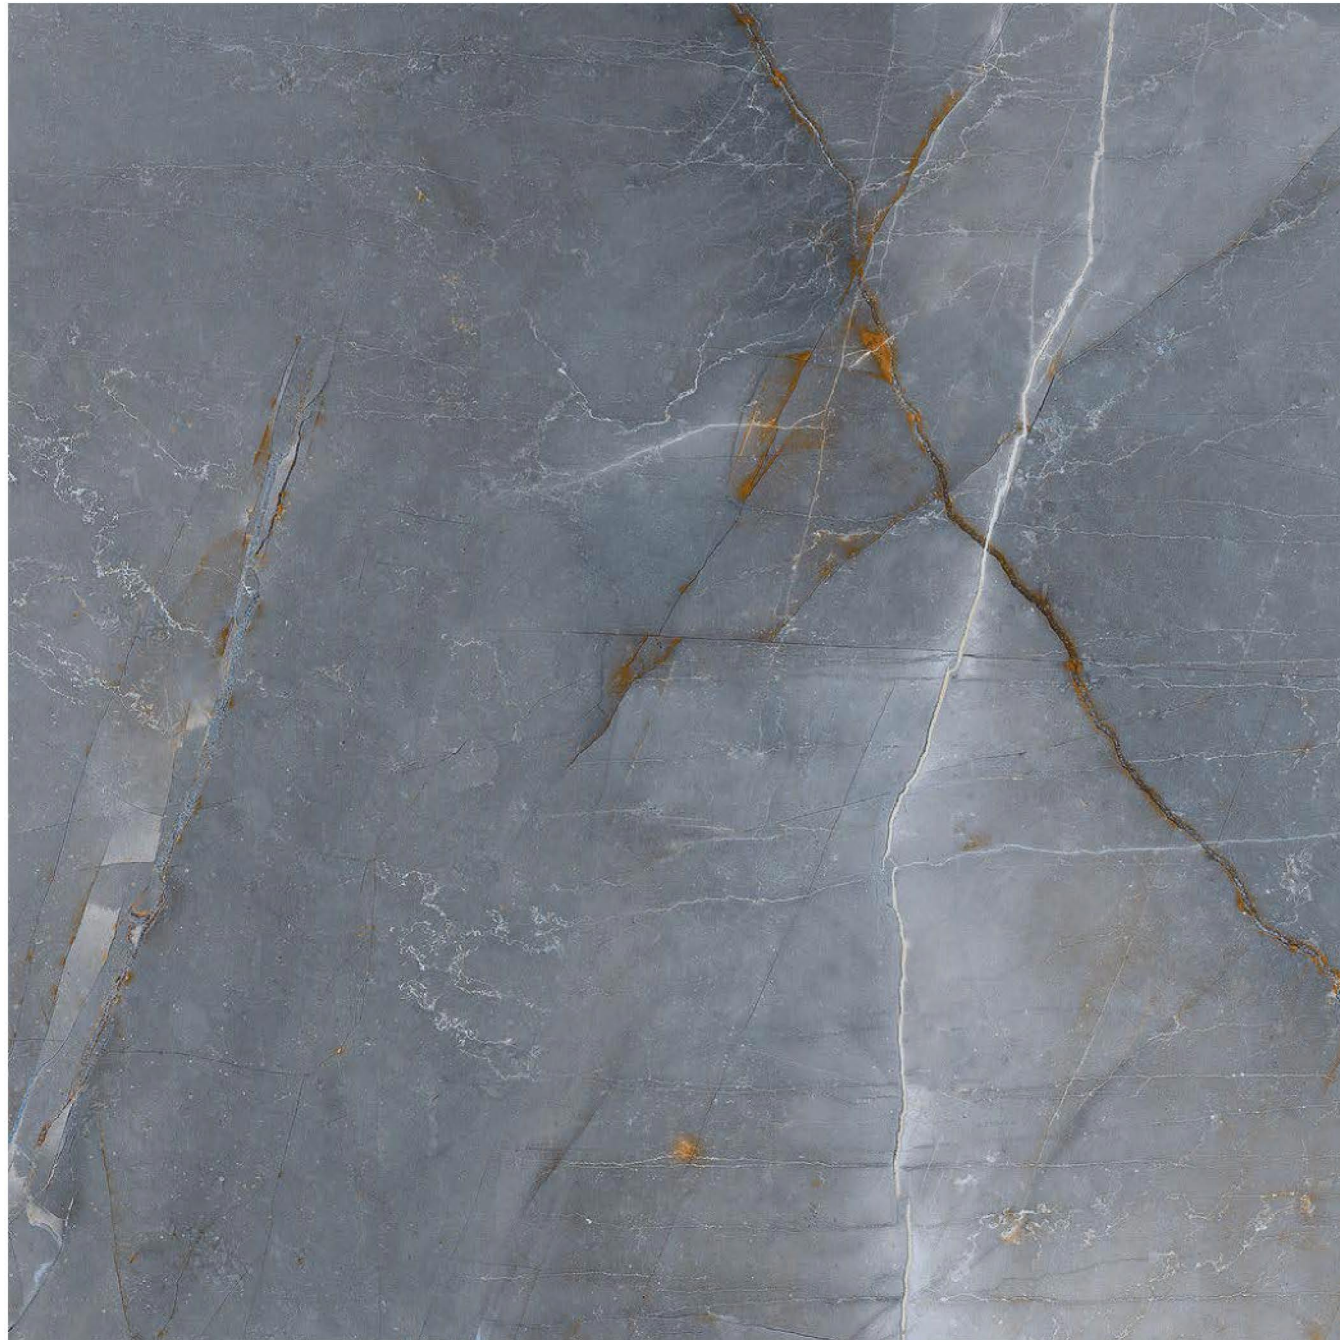

GREFFYTO

— SURFACE LLP —

35070

Size	Finish	Thickness	Random
<u>600 x 600 mm</u>	<u>Matt</u>	<u>8.5 mm</u>	<u>1</u>