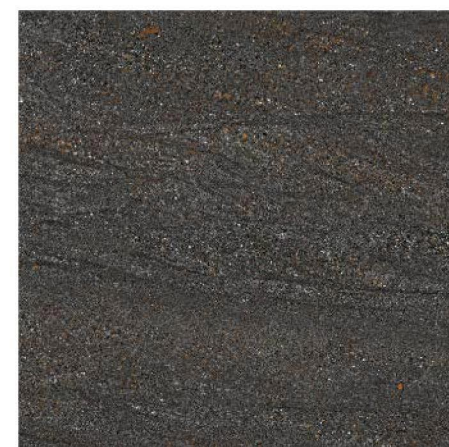

Size	Finish	Thickness	Random
<u>600 x 600 mm</u>	<u>Matt</u>	<u>8.5 mm</u>	<u>1</u>

Marble

www.greffyotosurface.com

35039

GREFFYTO

— SURFACE LLP —

35040

Size	Finish	Thickness	Random
<u>600 x 600 mm</u>	<u>Matt</u>	<u>8.5 mm</u>	<u>1</u>