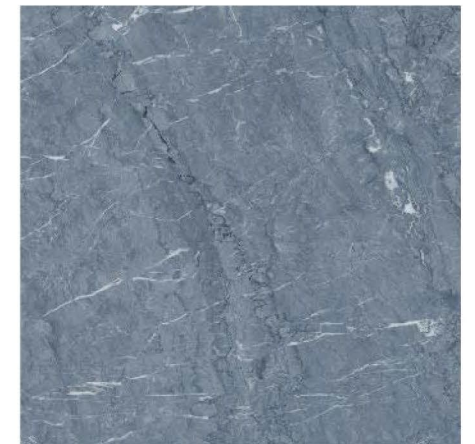

35060

Size	Finish	Thickness	Random
<u>600 x 600 mm</u>	<u>Matt</u>	<u>8.5 mm</u>	<u>1</u>

GREFFYTO

— SURFACE LLP —

35061

Size	Finish	Thickness	Random
<u>600 x 600 mm</u>	<u>Matt</u>	<u>8.5 mm</u>	<u>1</u>

Marble