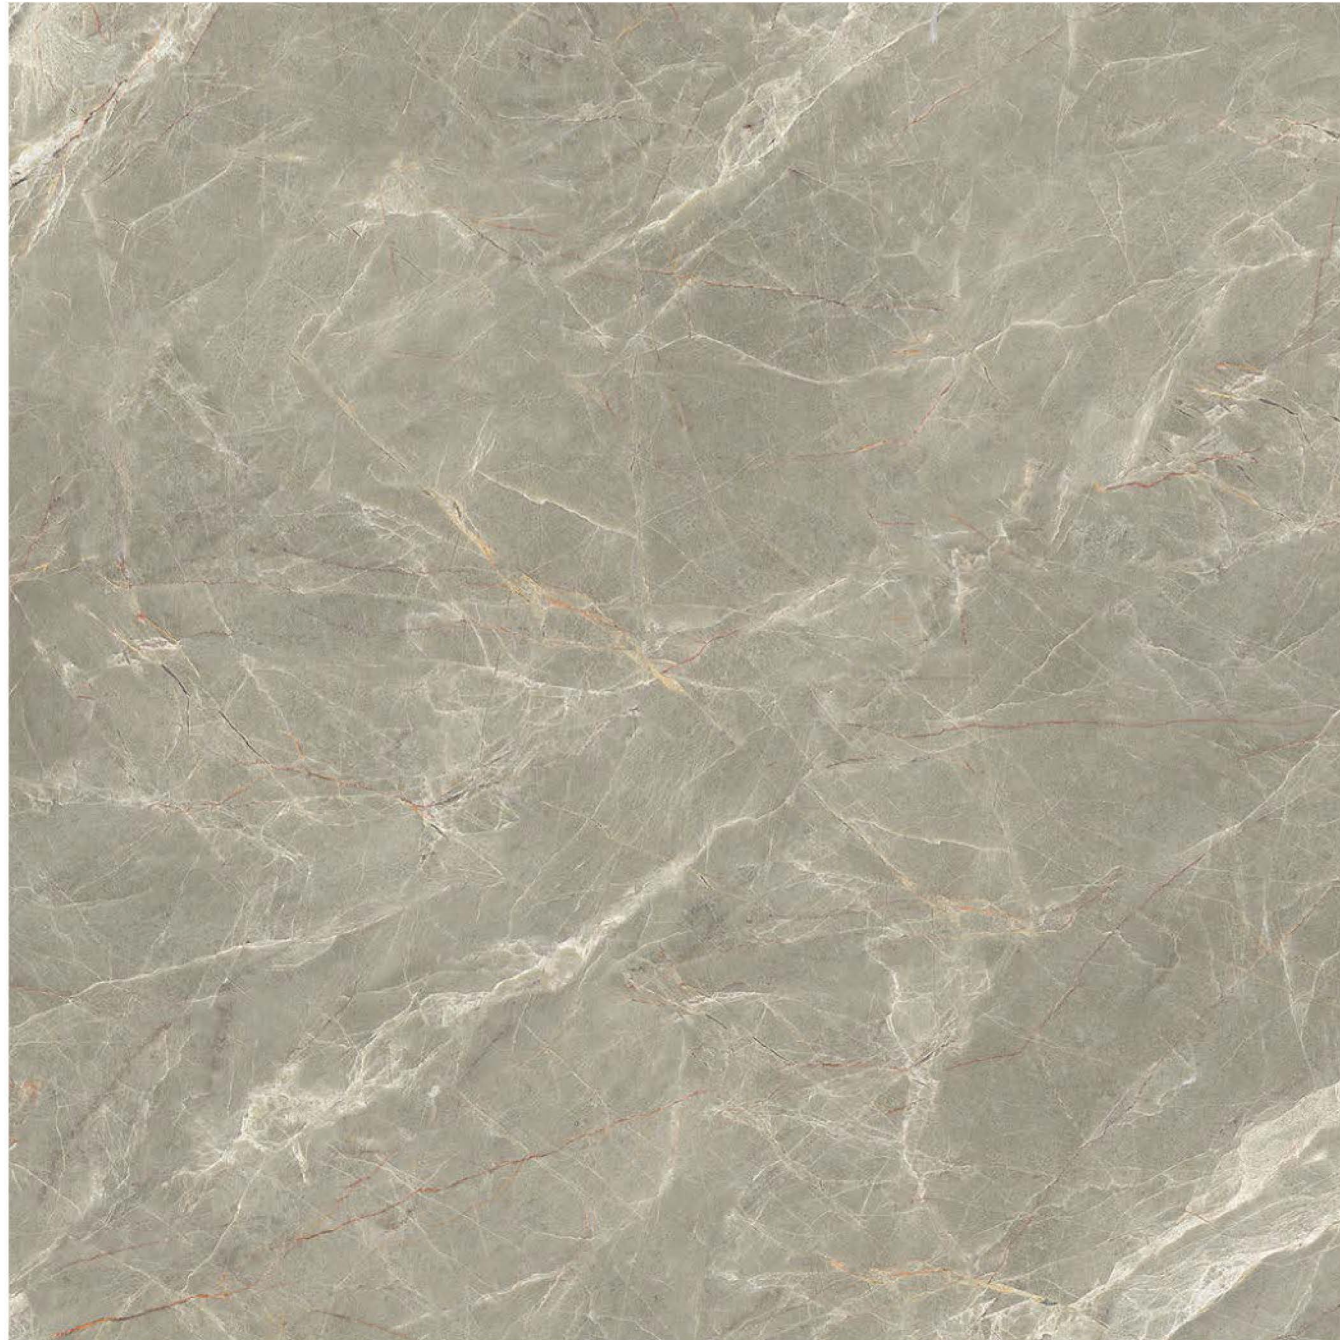

GREFFYTO

— SURFACE LLP —