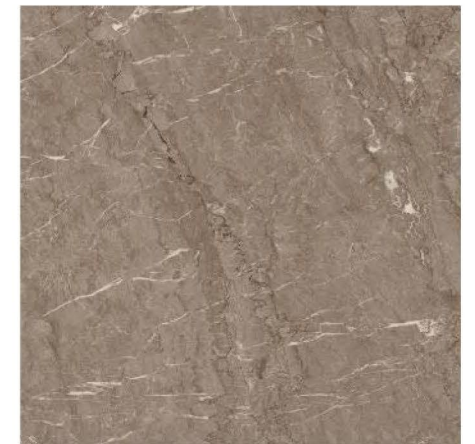

www.greffytosurface.com

GREFFYTO

— SURFACE LLP —

35062

Size	Finish	Thickness	Random
<u>600 x 600 mm</u>	<u>Matt</u>	<u>8.5 mm</u>	<u>1</u>

Marble

www.greffytosurface.com

GREFFYTO