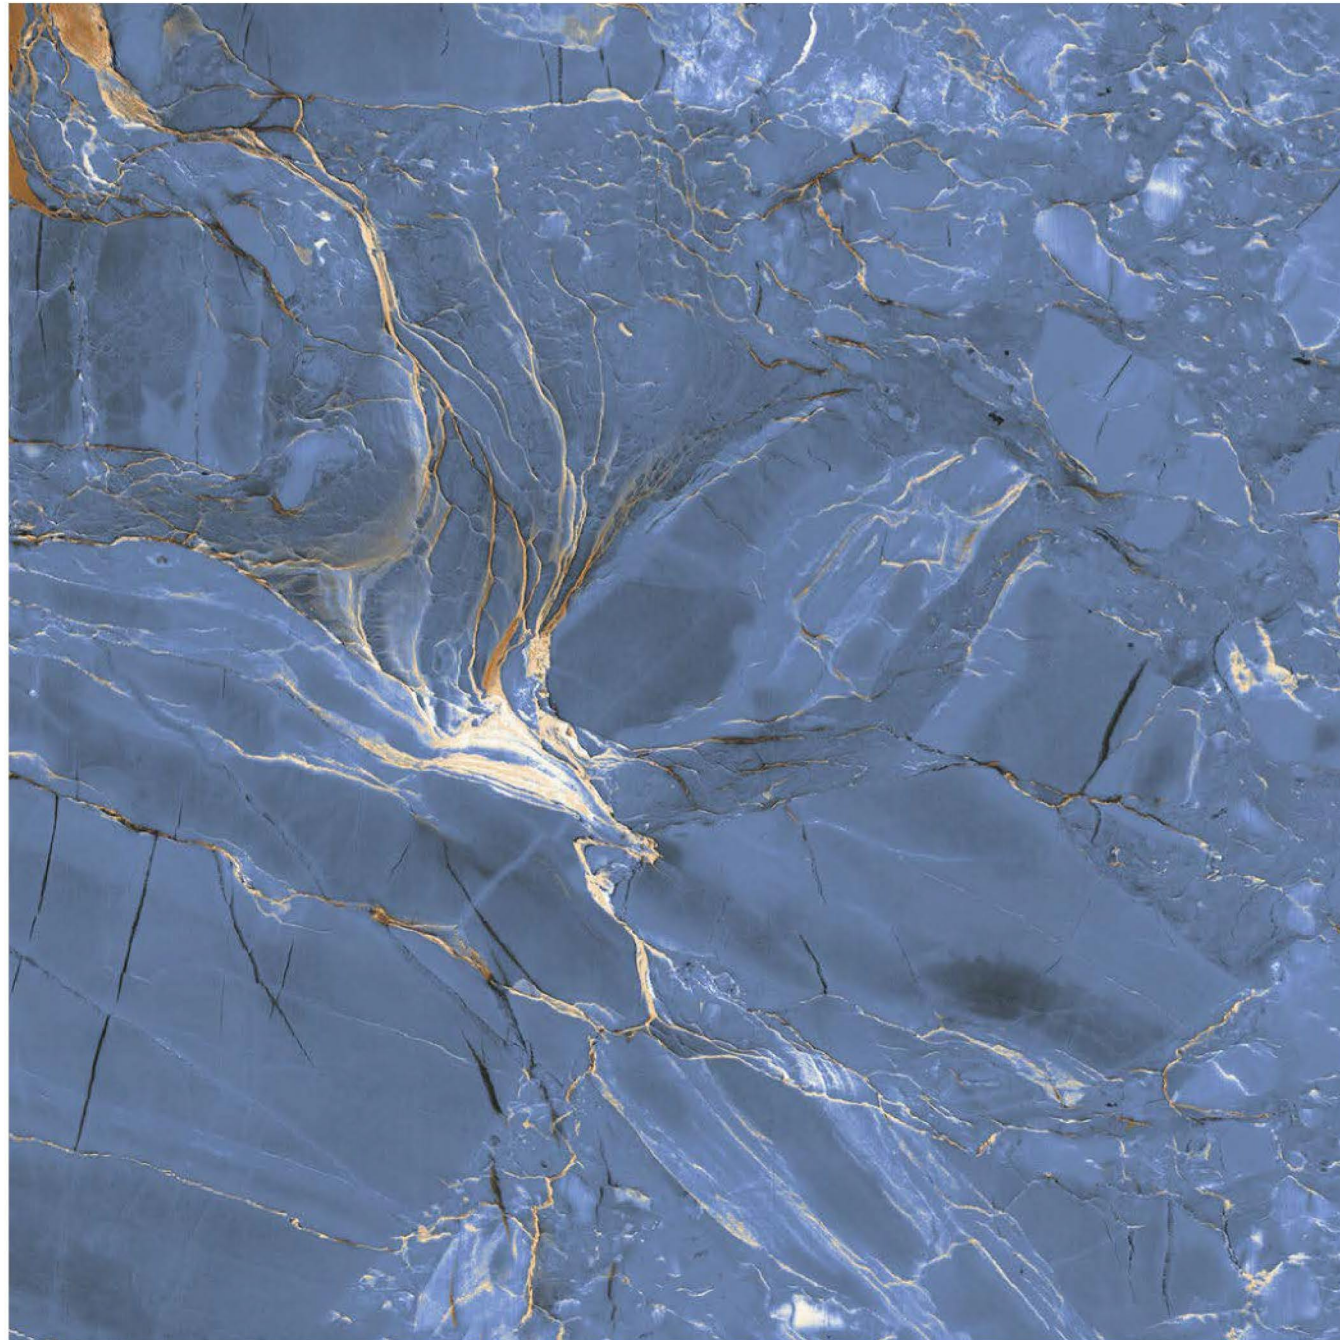

— SURFACE LLP —

35072

Size	Finish	Thickness	Random
<u>600 x 600 mm</u>	<u>Matt</u>	<u>8.5 mm</u>	<u>1</u>

www.greffytosurface.com

35072

GREFFYTO

— SURFACE LLP —

35073