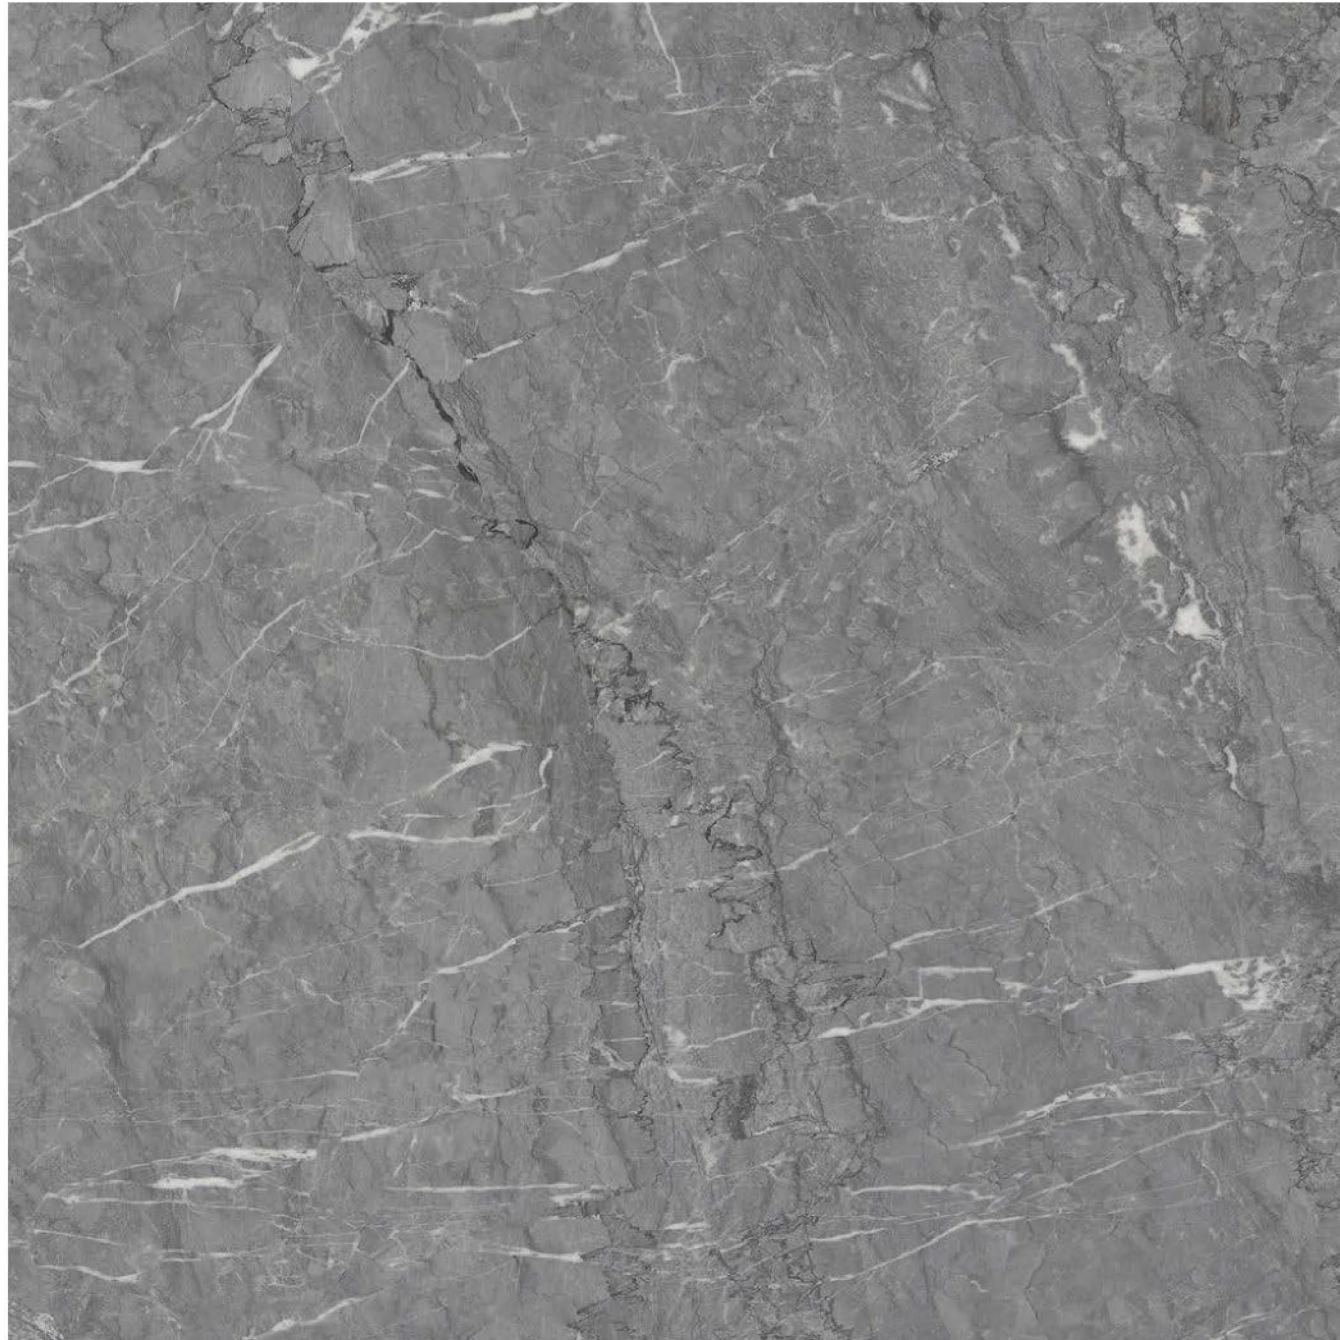

 **Marble**

www.greffytosurface.com

GREFFYTO

— SURFACE LLP —

35059

Size	Finish	Thickness	Random
<u>600 x 600 mm</u>	<u>Matt</u>	<u>8.5 mm</u>	<u>1</u>

GREFFYTO

— SURFACE LLP —