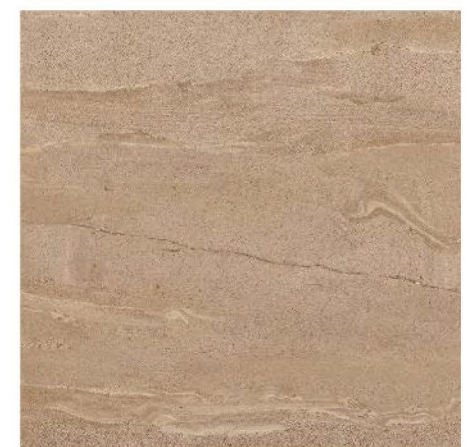

35045

Size	Finish	Thickness	Random
<u>600 x 600 mm</u>	<u>Matt</u>	<u>8.5 mm</u>	<u>1</u>

Marble

www.greffytosurface.com

GREFFYTO

— SURFACE LLP —

35046

Size	Finish	Thickness	Random
<u>600 x 600 mm</u>	<u>Matt</u>	<u>8.5 mm</u>	<u>1</u>