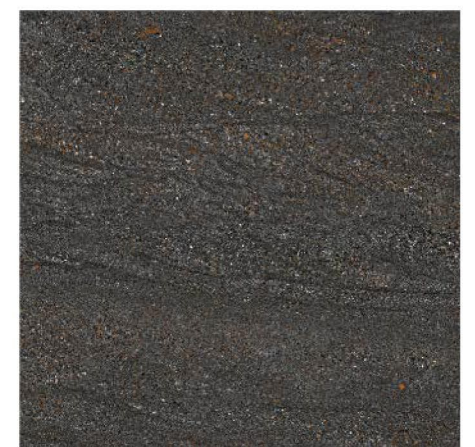

35040

Size	Finish	Thickness	Random
<u>600 x 600 mm</u>	<u>Matt</u>	<u>8.5 mm</u>	<u>1</u>