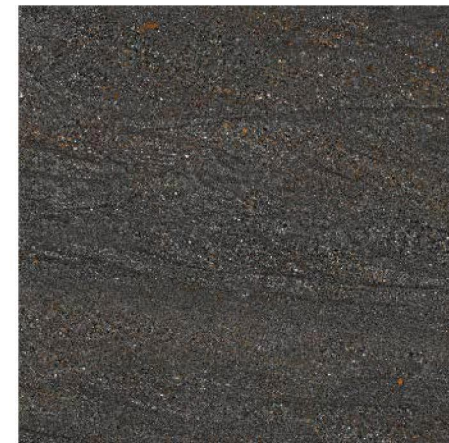

Size	Finish	Thickness	Random
<u>600 x 600 mm</u>	<u>Matt</u>	<u>8.5 mm</u>	<u>1</u>

Marble

www.greffyotosurface.com

35039

GREFFYTO

— SURFACE LLP —

35040

Size	Finish	Thickness	Random
<u>600 x 600 mm</u>	<u>Matt</u>	<u>8.5 mm</u>	<u>1</u>