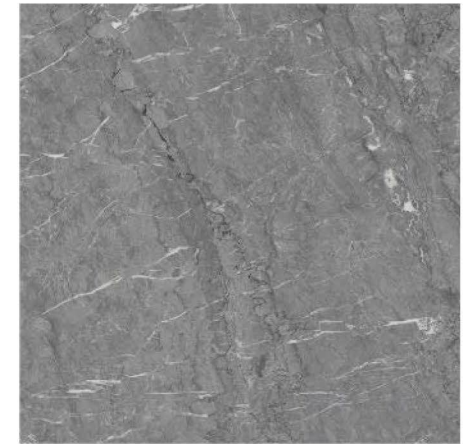

35060

Size	Finish	Thickness	Random
<u>600 x 600 mm</u>	<u>Matt</u>	<u>8.5 mm</u>	<u>1</u>