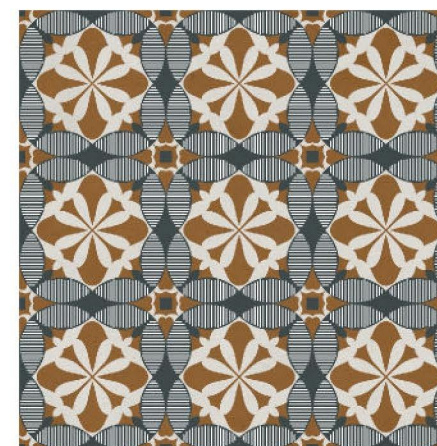

 Moroccan

www.greffytosurface.com

GREFFYTO

— SURFACE LLP —

6021

Size	Finish	Thickness	Random
<u>600 x 600 mm</u>	<u>Matt</u>	<u>8.5 mm</u>	<u>1</u>

 Moroccan

www.greffytosurface.com