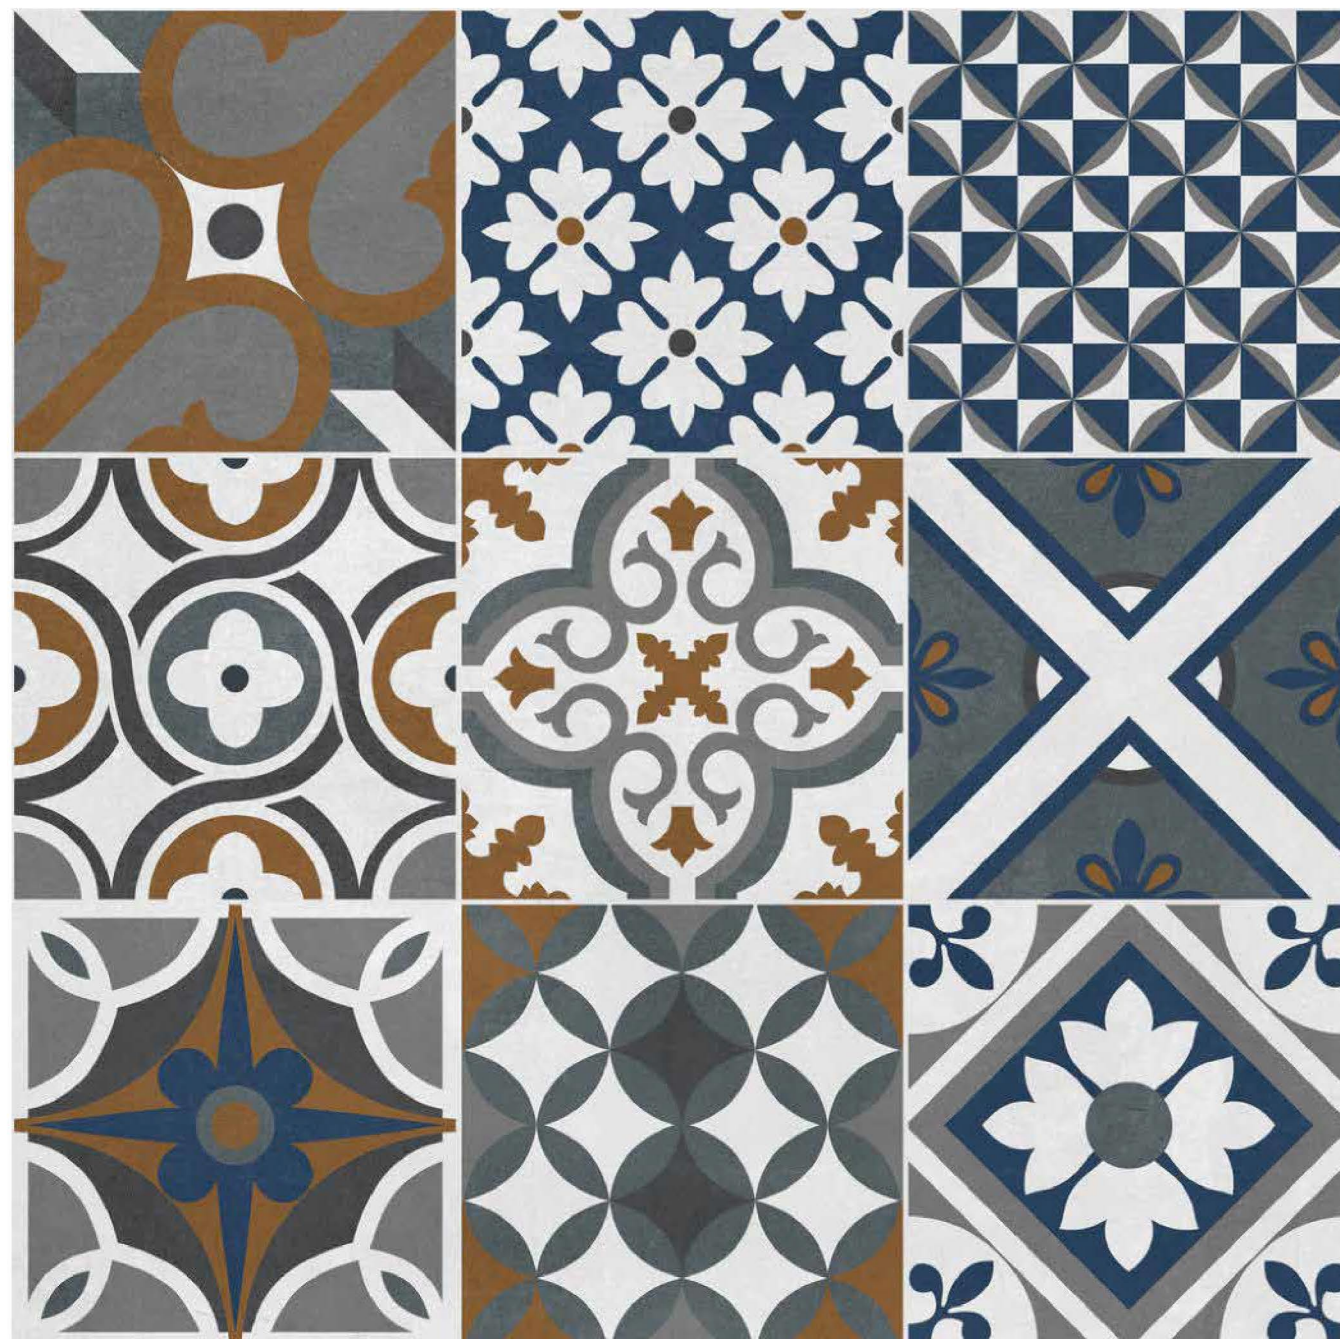

GREFFYTO

— SURFACE LLP —

6006

Size	Finish	Thickness	Random
<u>600 x 600 mm</u>	<u>Matt</u>	<u>8.5 mm</u>	<u>1</u>

6006

GREFFYTO

— SURFACE LLP —

6007