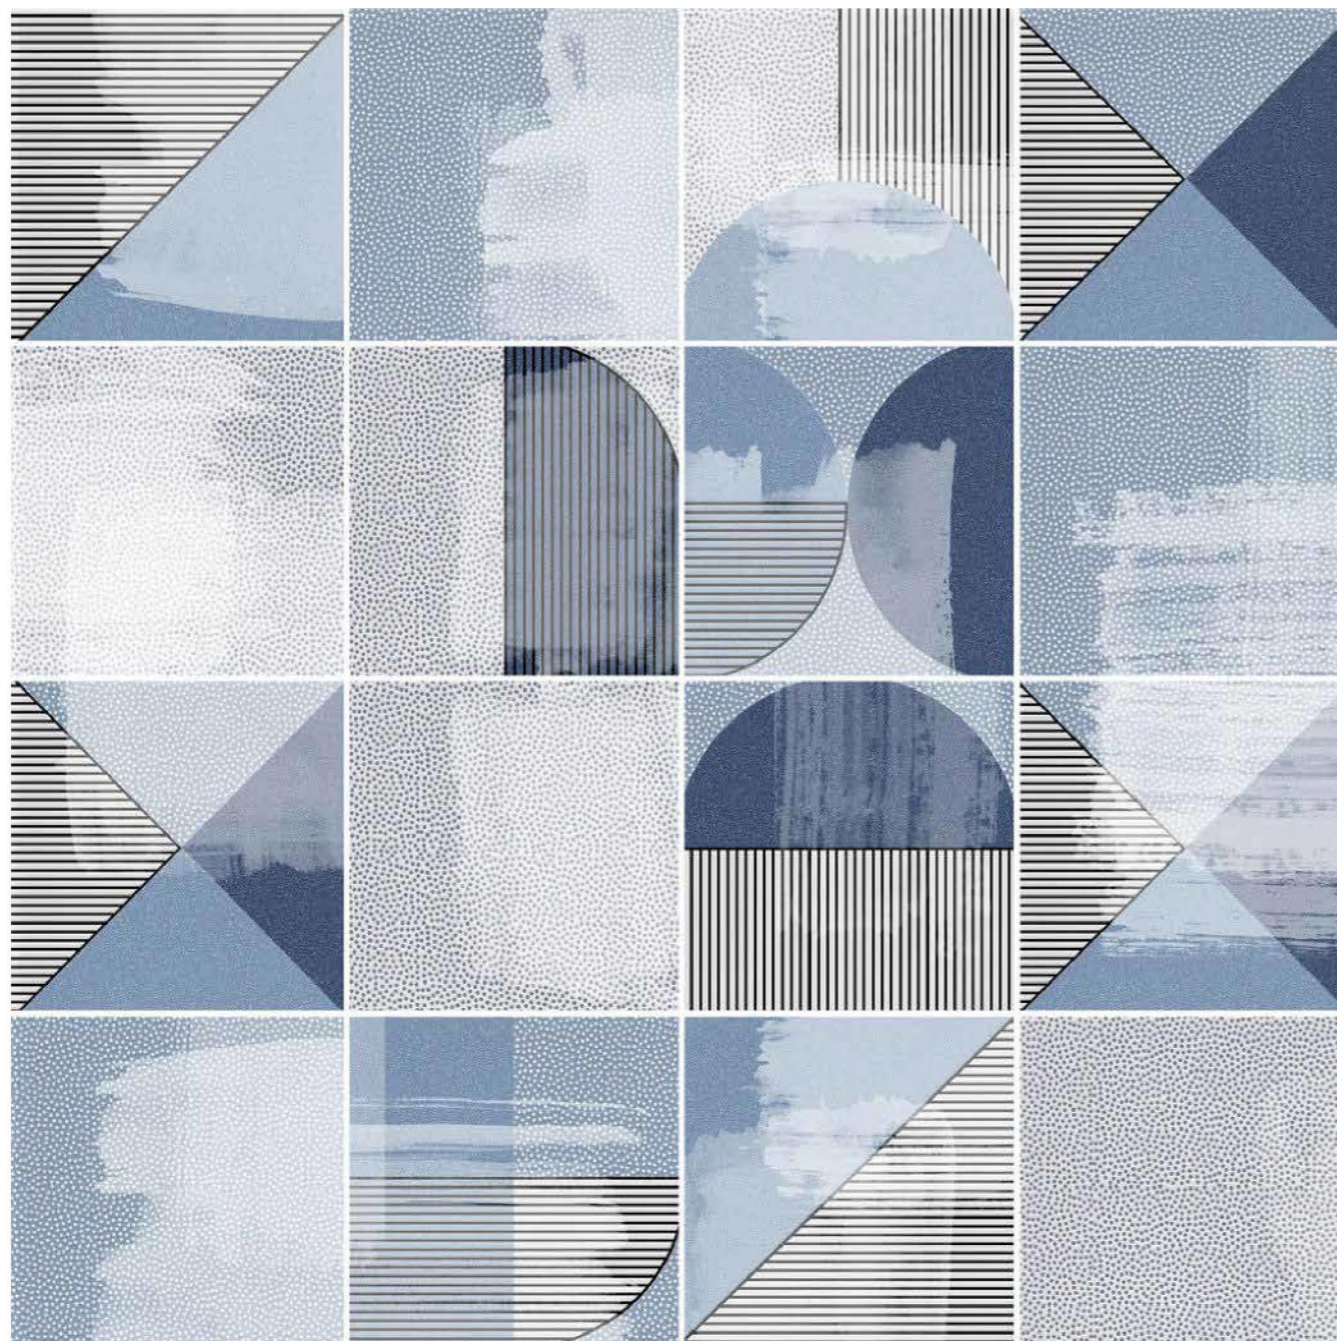

GREFFYTO

— SURFACE LLP —

6006

Size	Finish	Thickness	Random
<u>600 x 600 mm</u>	<u>Matt</u>	<u>8.5 mm</u>	<u>1</u>

6006

GREFFYTO

— SURFACE LLP —

6007