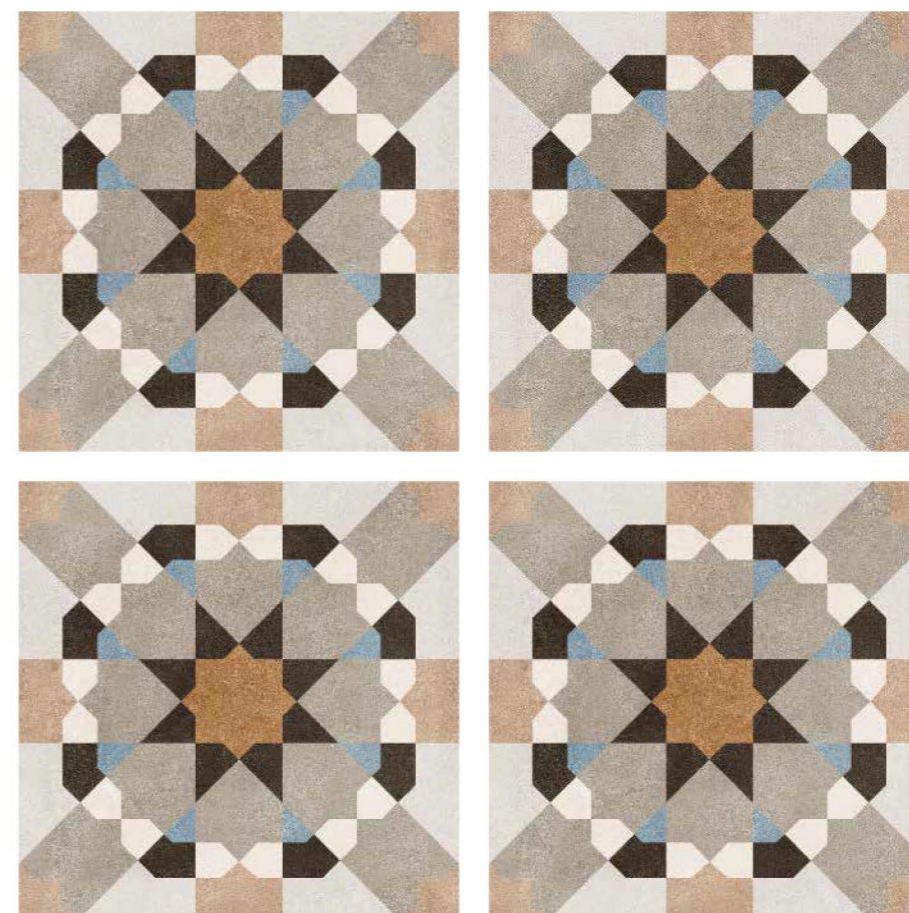

 Moroccan

www.greffytosurface.com

GREFFYTO

— SURFACE LLP —

6029

Size	Finish	Thickness	Random
<u>600 x 600 mm</u>	<u>Matt</u>	<u>8.5 mm</u>	<u>1</u>

 Moroccan

www.greffytosurface.com