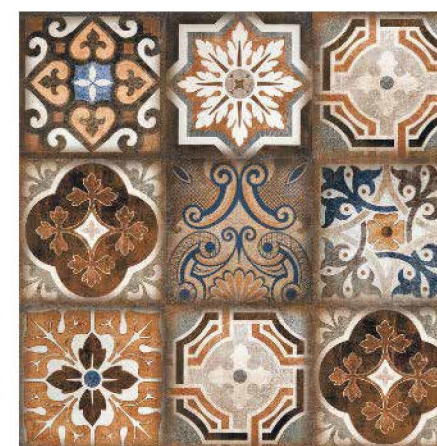

6015

Size	Finish	Thickness	Random
<u>600 x 600 mm</u>	<u>Matt</u>	<u>8.5 mm</u>	<u>1</u>