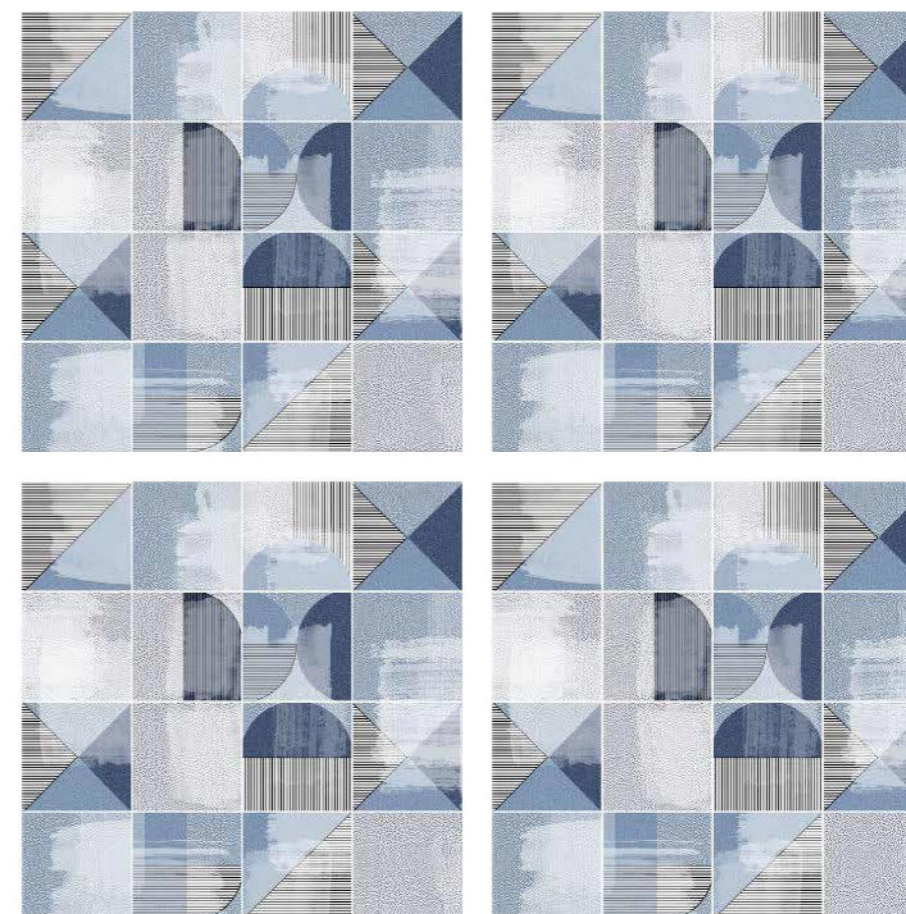

GREFFYTO

— SURFACE LLP —

6006

Size	Finish	Thickness	Random
<u>600 x 600 mm</u>	<u>Matt</u>	<u>8.5 mm</u>	<u>1</u>

6006

GREFFYTO

— SURFACE LLP —

6007