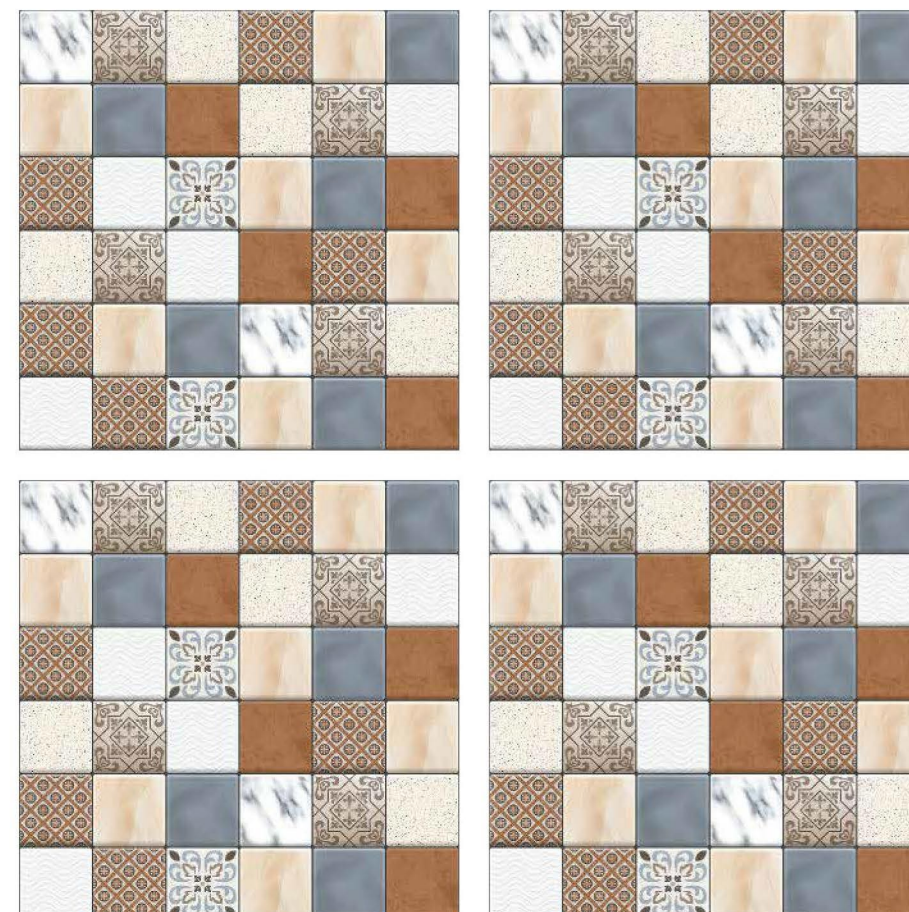

6019

Size	Finish	Thickness	Random
<u>600 x 600 mm</u>	<u>Matt</u>	<u>8.5 mm</u>	<u>1</u>