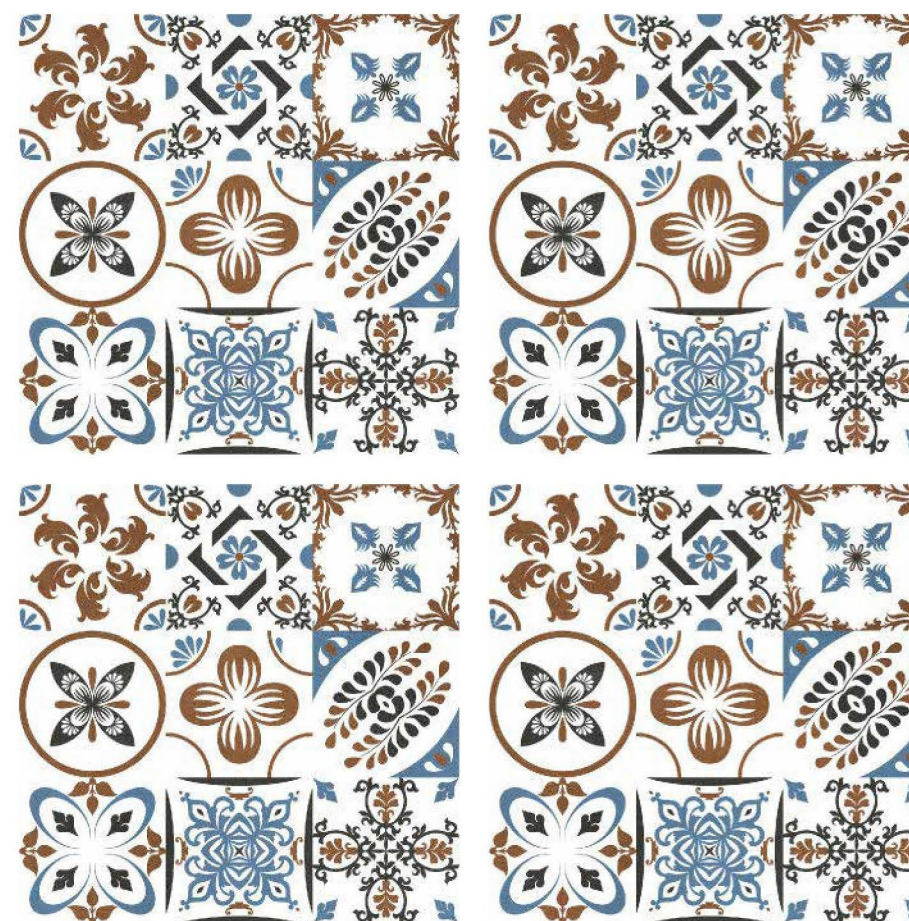

6015

Size	Finish	Thickness	Random
<u>600 x 600 mm</u>	<u>Matt</u>	<u>8.5 mm</u>	<u>1</u>

6015

GREFFYTO

— SURFACE LLP —

6016

Size	Finish	Thickness	Random
<u>600 x 600 mm</u>	<u>Matt</u>	<u>8.5 mm</u>	<u>1</u>