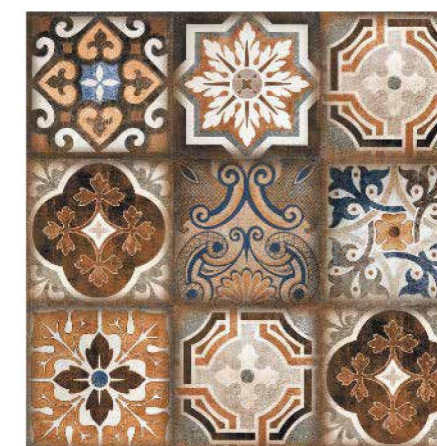

6015

Size	Finish	Thickness	Random
<u>600 x 600 mm</u>	<u>Matt</u>	<u>8.5 mm</u>	<u>1</u>