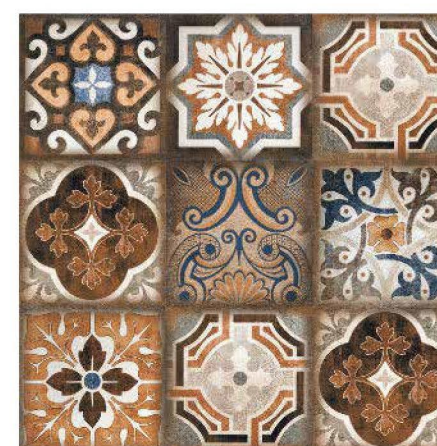

6015

Size	Finish	Thickness	Random
<u>600 x 600 mm</u>	<u>Matt</u>	<u>8.5 mm</u>	<u>1</u>

6015

GREFFYTO

— SURFACE LLP —

6016

Size	Finish	Thickness	Random
<u>600 x 600 mm</u>	<u>Matt</u>	<u>8.5 mm</u>	<u>1</u>