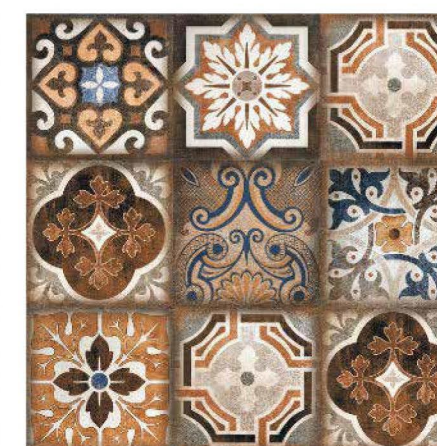

6015

Size	Finish	Thickness	Random
<u>600 x 600 mm</u>	<u>Matt</u>	<u>8.5 mm</u>	<u>1</u>