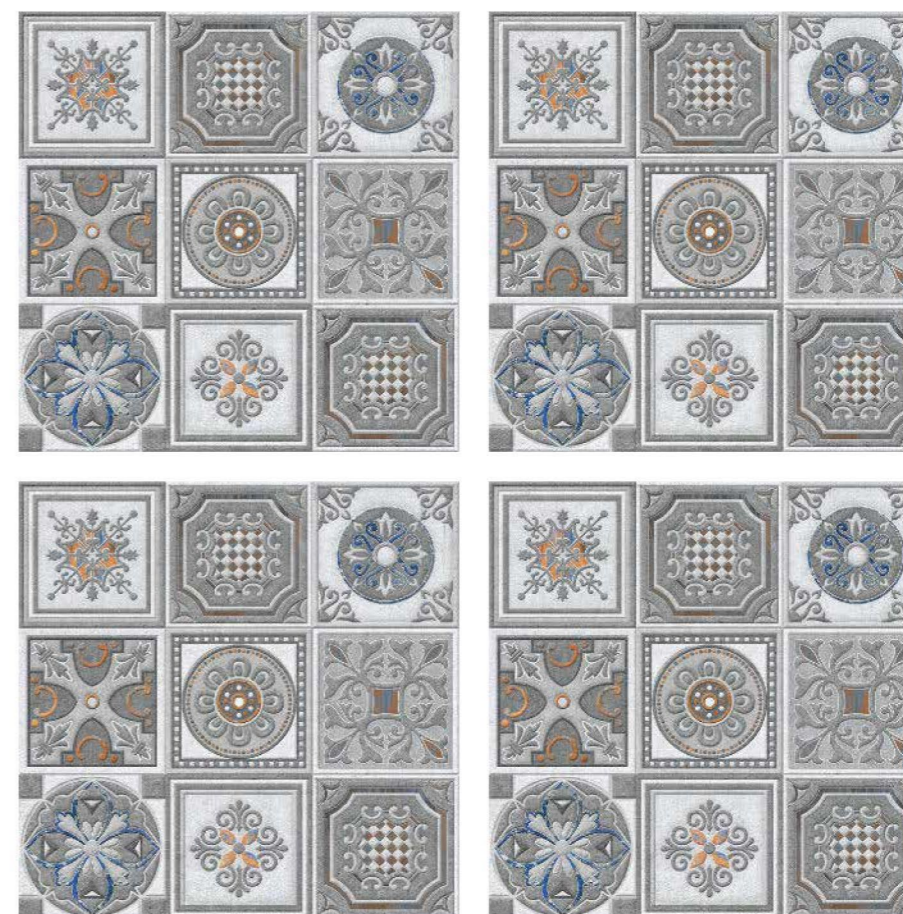

Size	Finish	Thickness	Random
<u>600 x 600 mm</u>	<u>Matt</u>	<u>8.5 mm</u>	<u>1</u>

 Moroccan

www.greffytosurface.com

GREFFYTO

— SURFACE LLP —

6008

Size	Finish	Thickness	Random
<u>600 x 600 mm</u>	<u>Matt</u>	<u>8.5 mm</u>	<u>1</u>