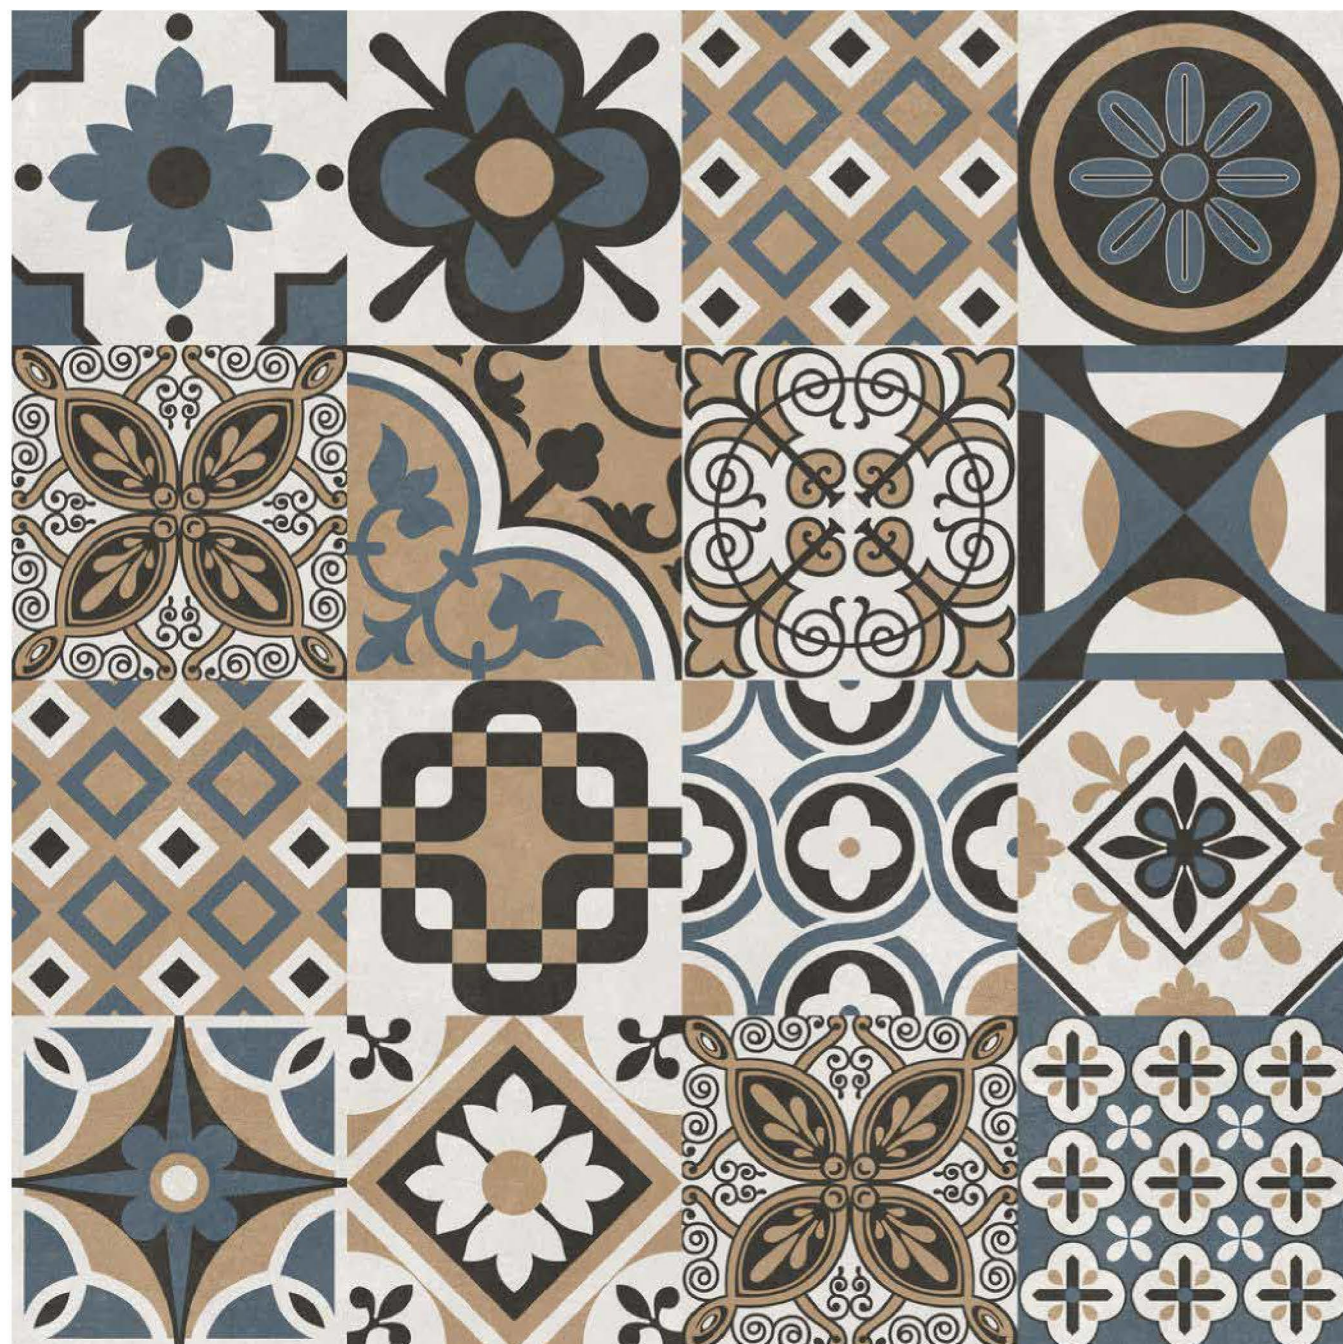

GREFFYTO

— SURFACE LLP —

6003

Size	Finish	Thickness	Random
<u>600 x 600 mm</u>	<u>Matt</u>	<u>8.5 mm</u>	<u>1</u>