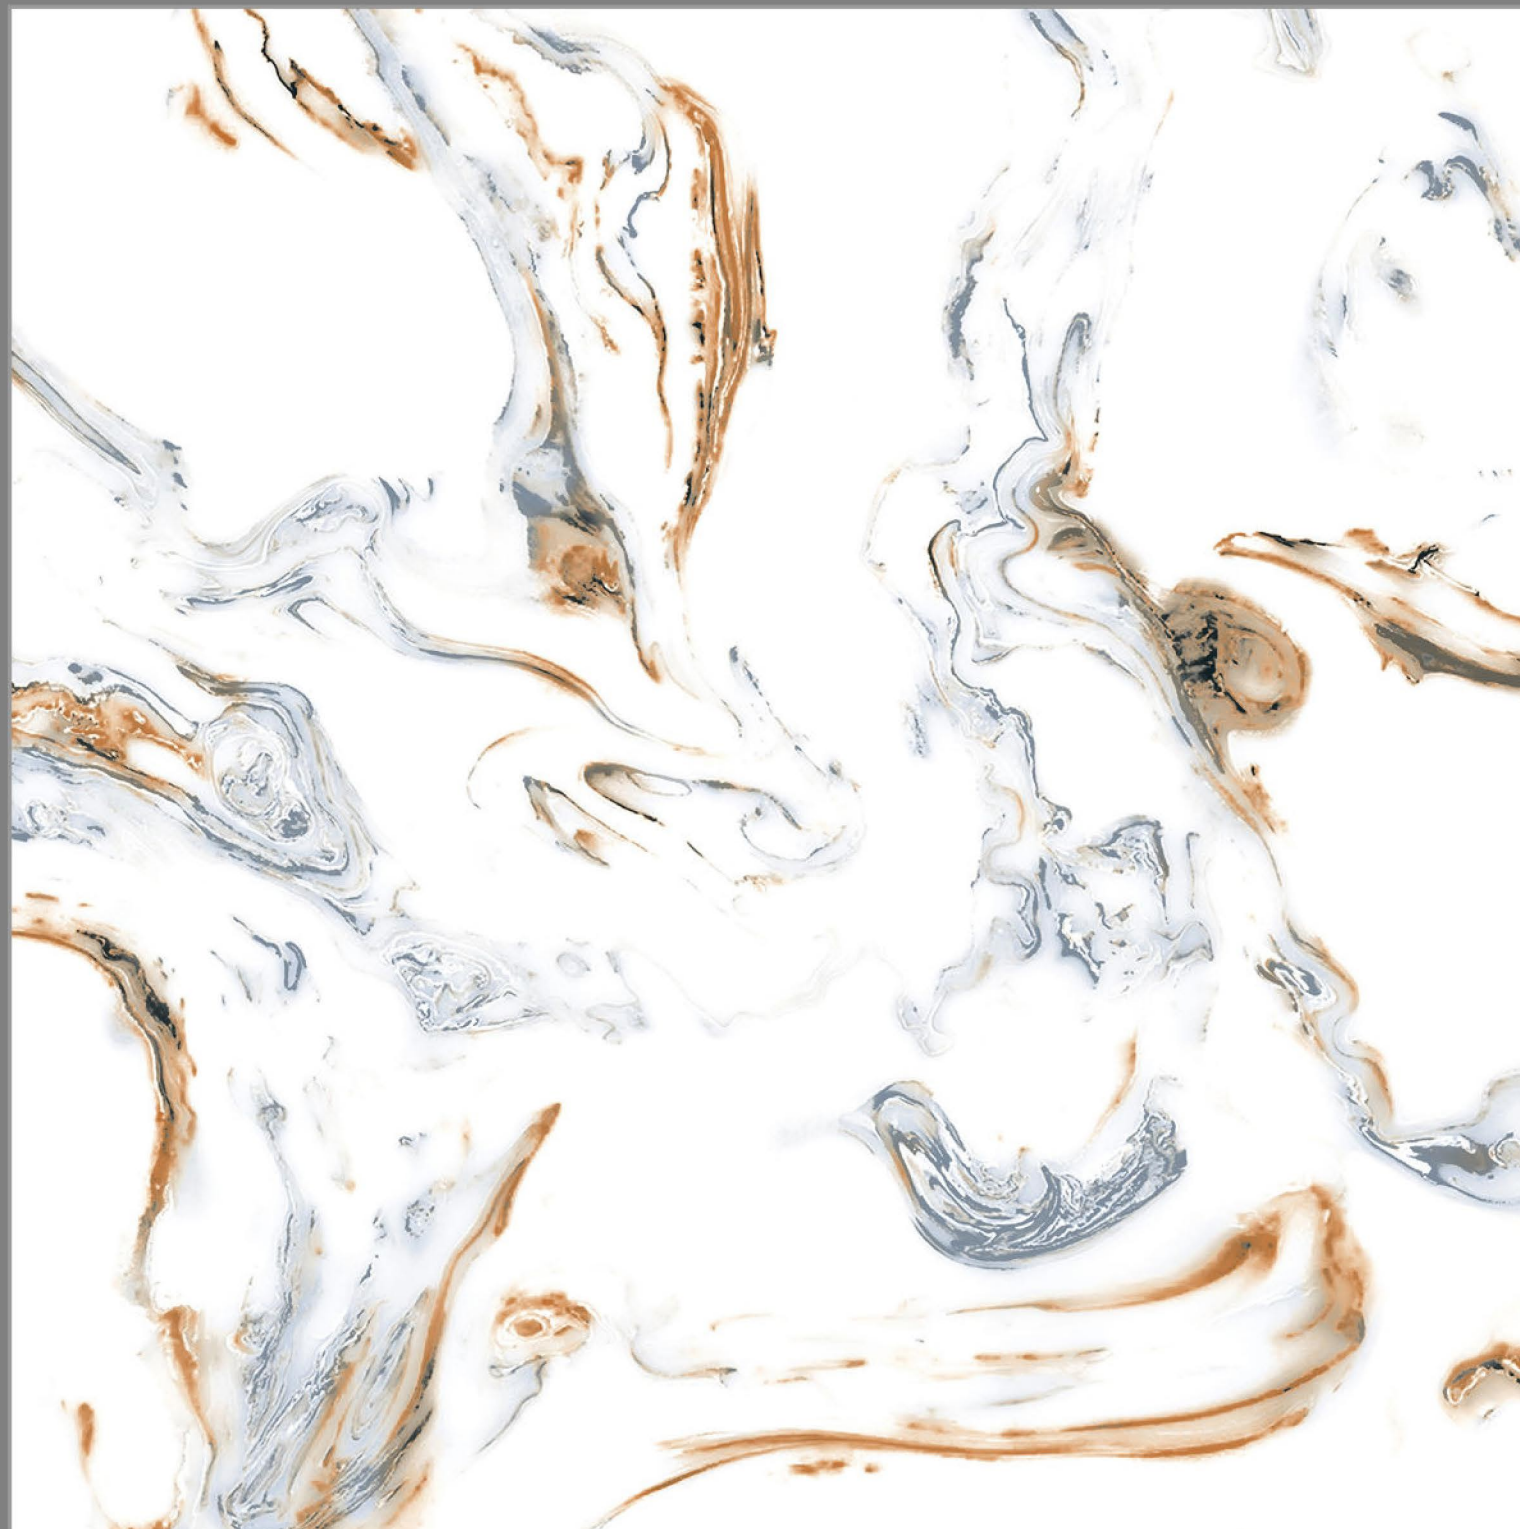

Size
600 x 600 mm

Finish
Matt

Thickness
8.5 mm

Random
1

GREFFYTO

— SURFACE LLP —

55033

Size
600 x 600 mm