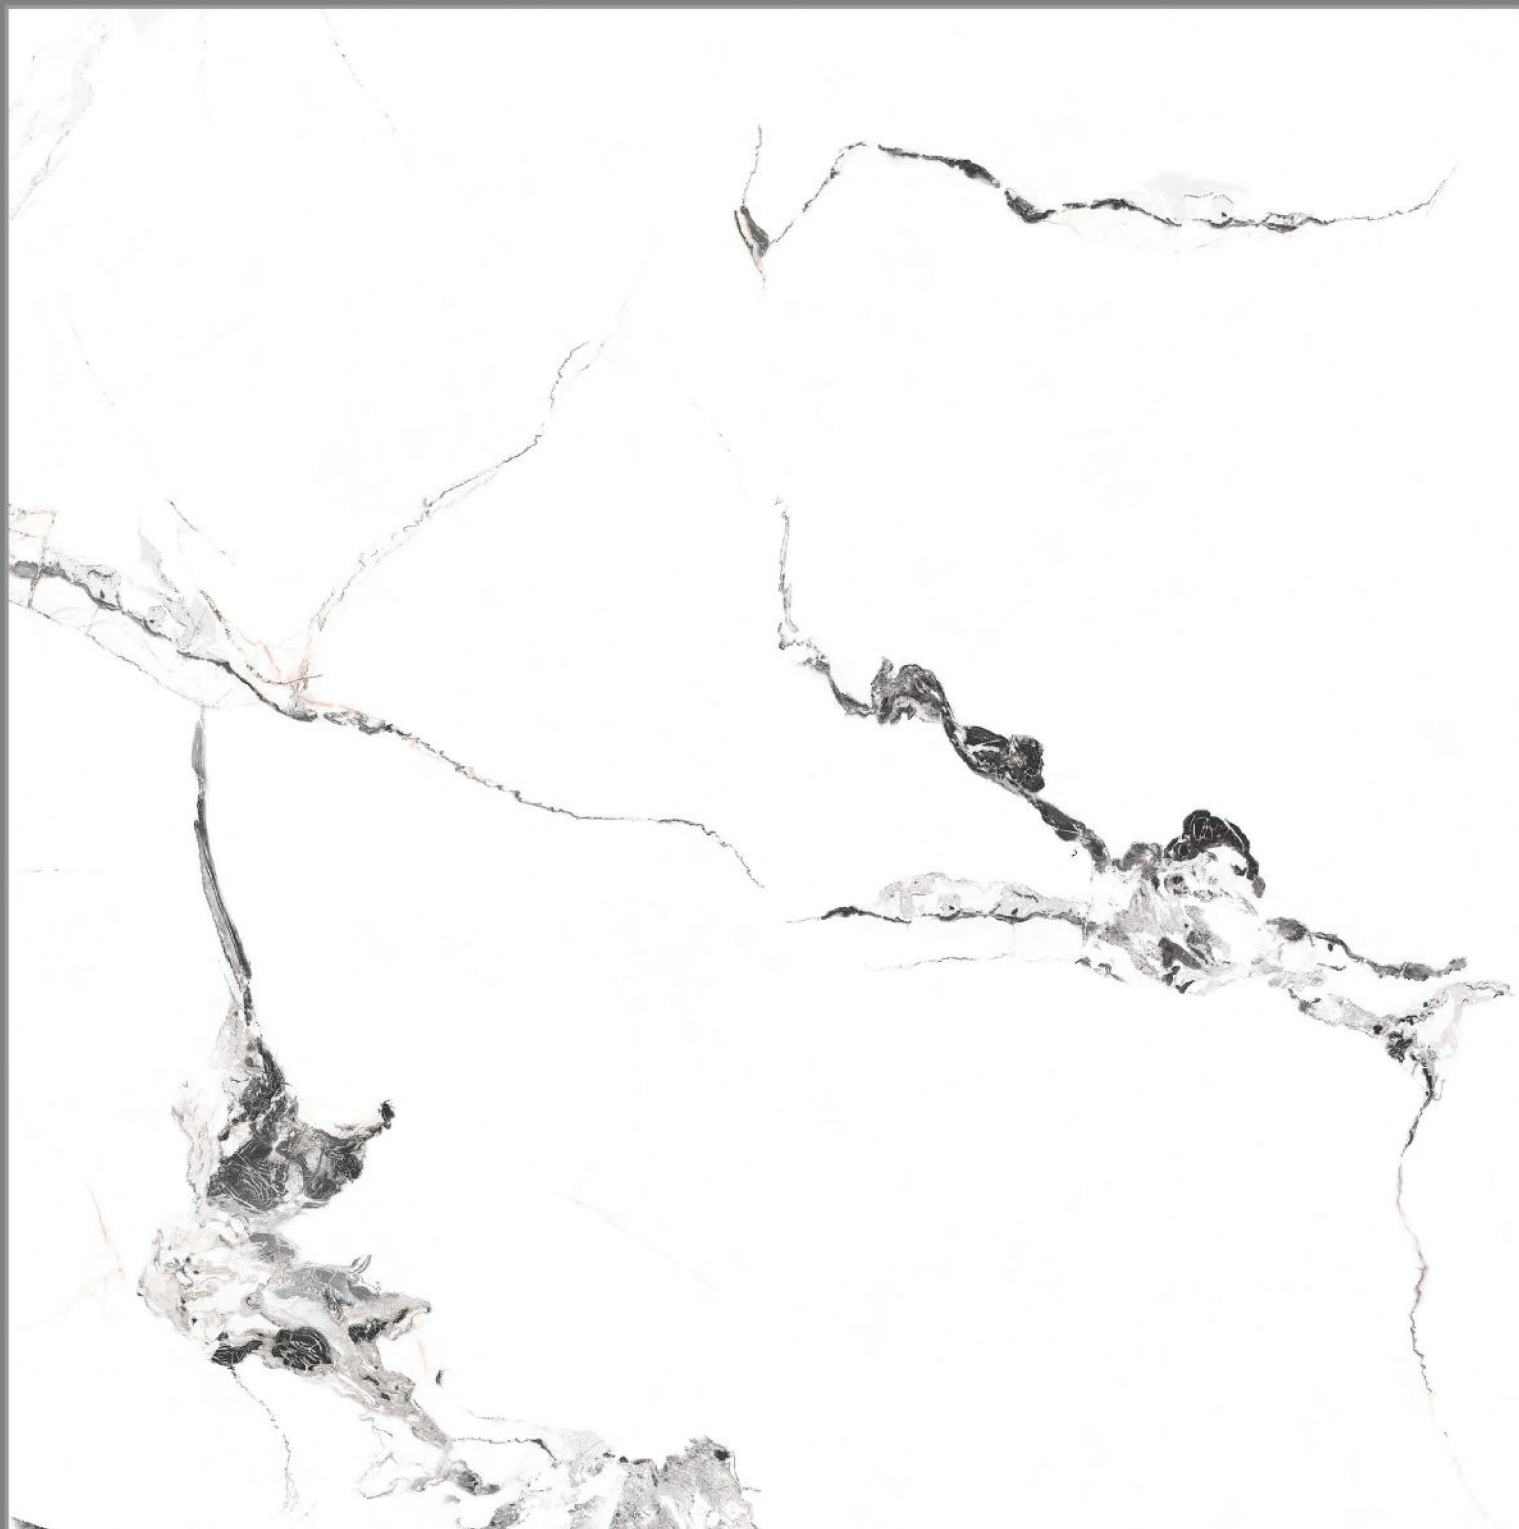

— SURFACE LLP —

55029

Size
600 x 600 mm

Finish
Matt

Thickness
8.5 mm

Random
1

GREFFYTO

— SURFACE LLP —