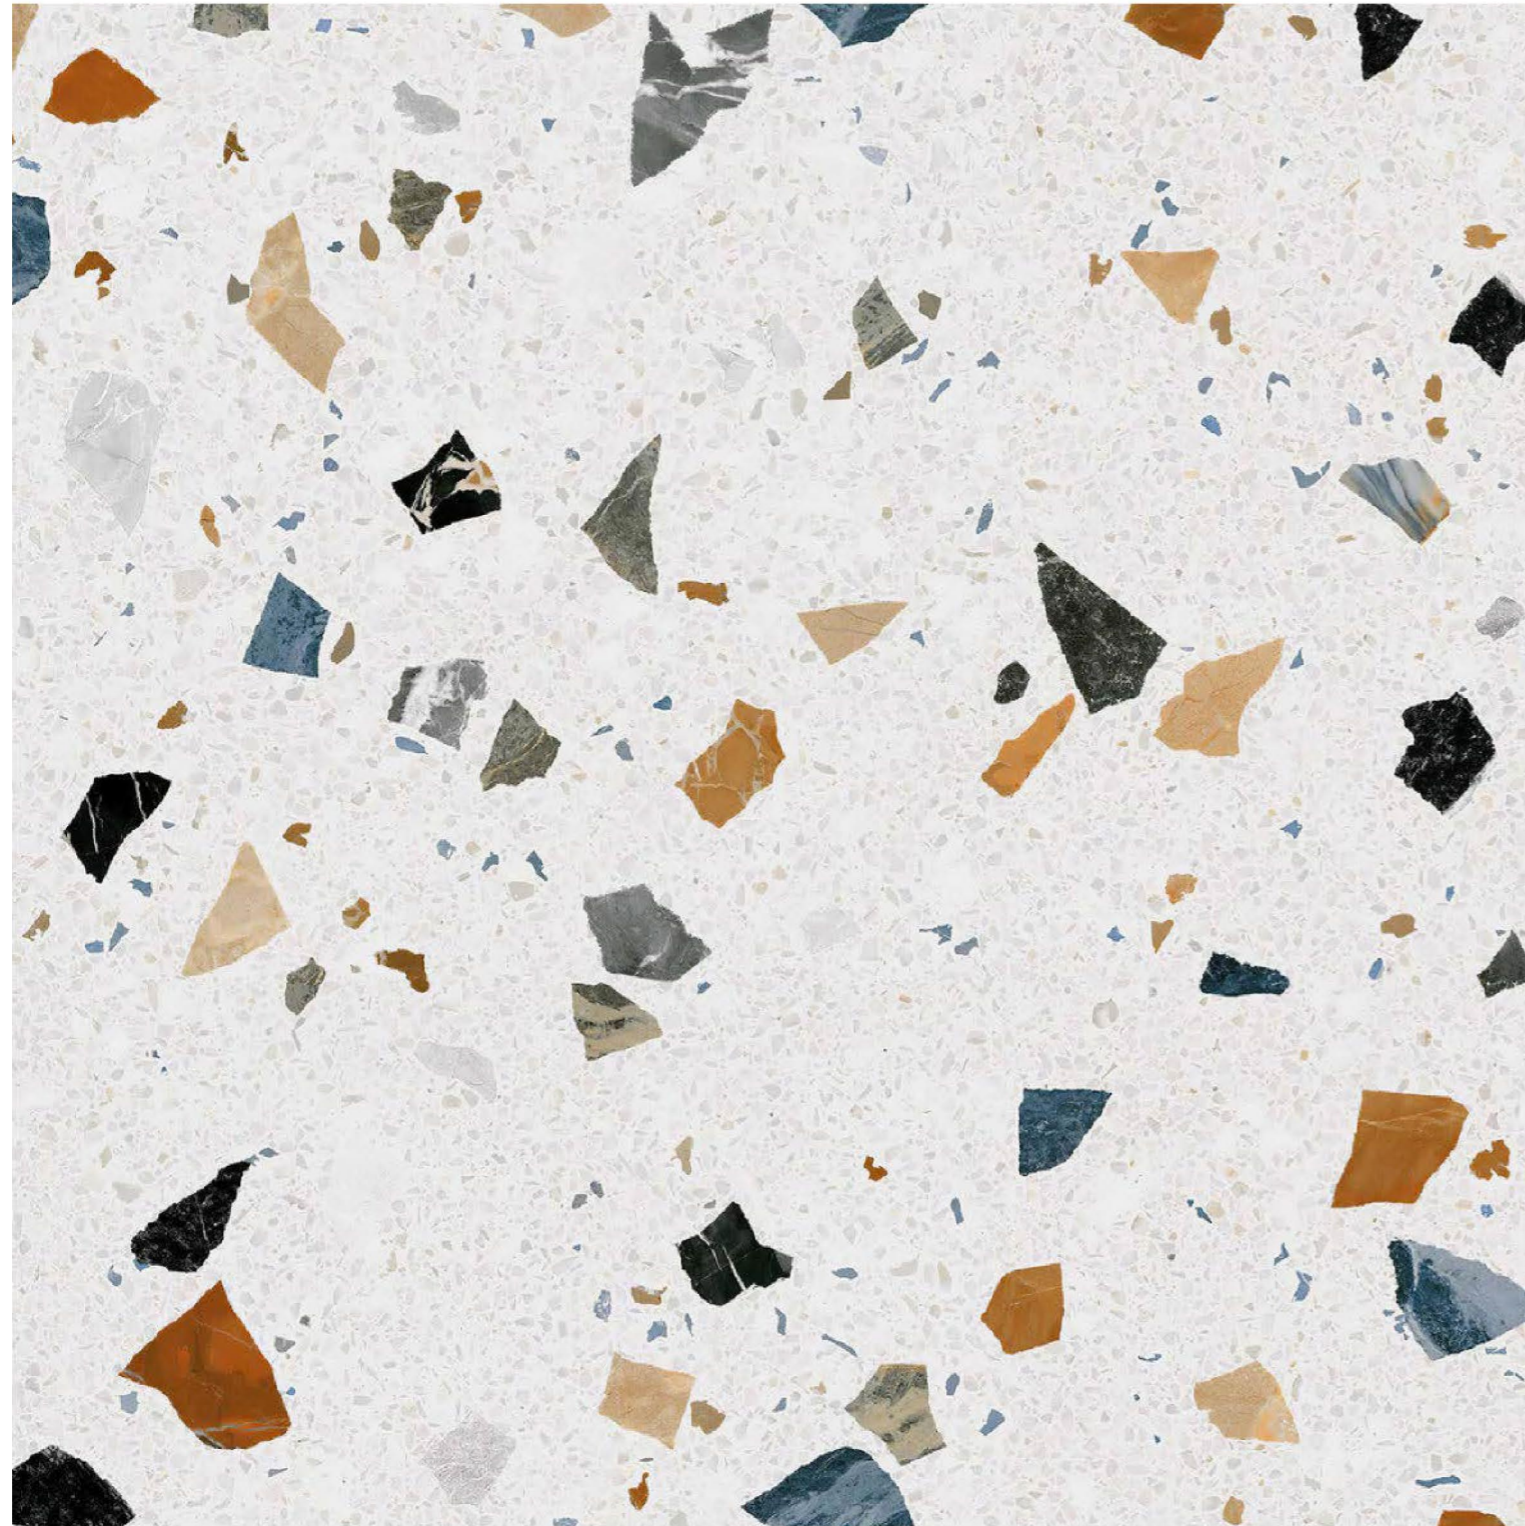

GREFFYTO
— SURFACE LLP —

5020

Size
600 x 600 mm

Finish
Matt

Thickness
8.5 mm

Random
1

www.greffytosurface.com