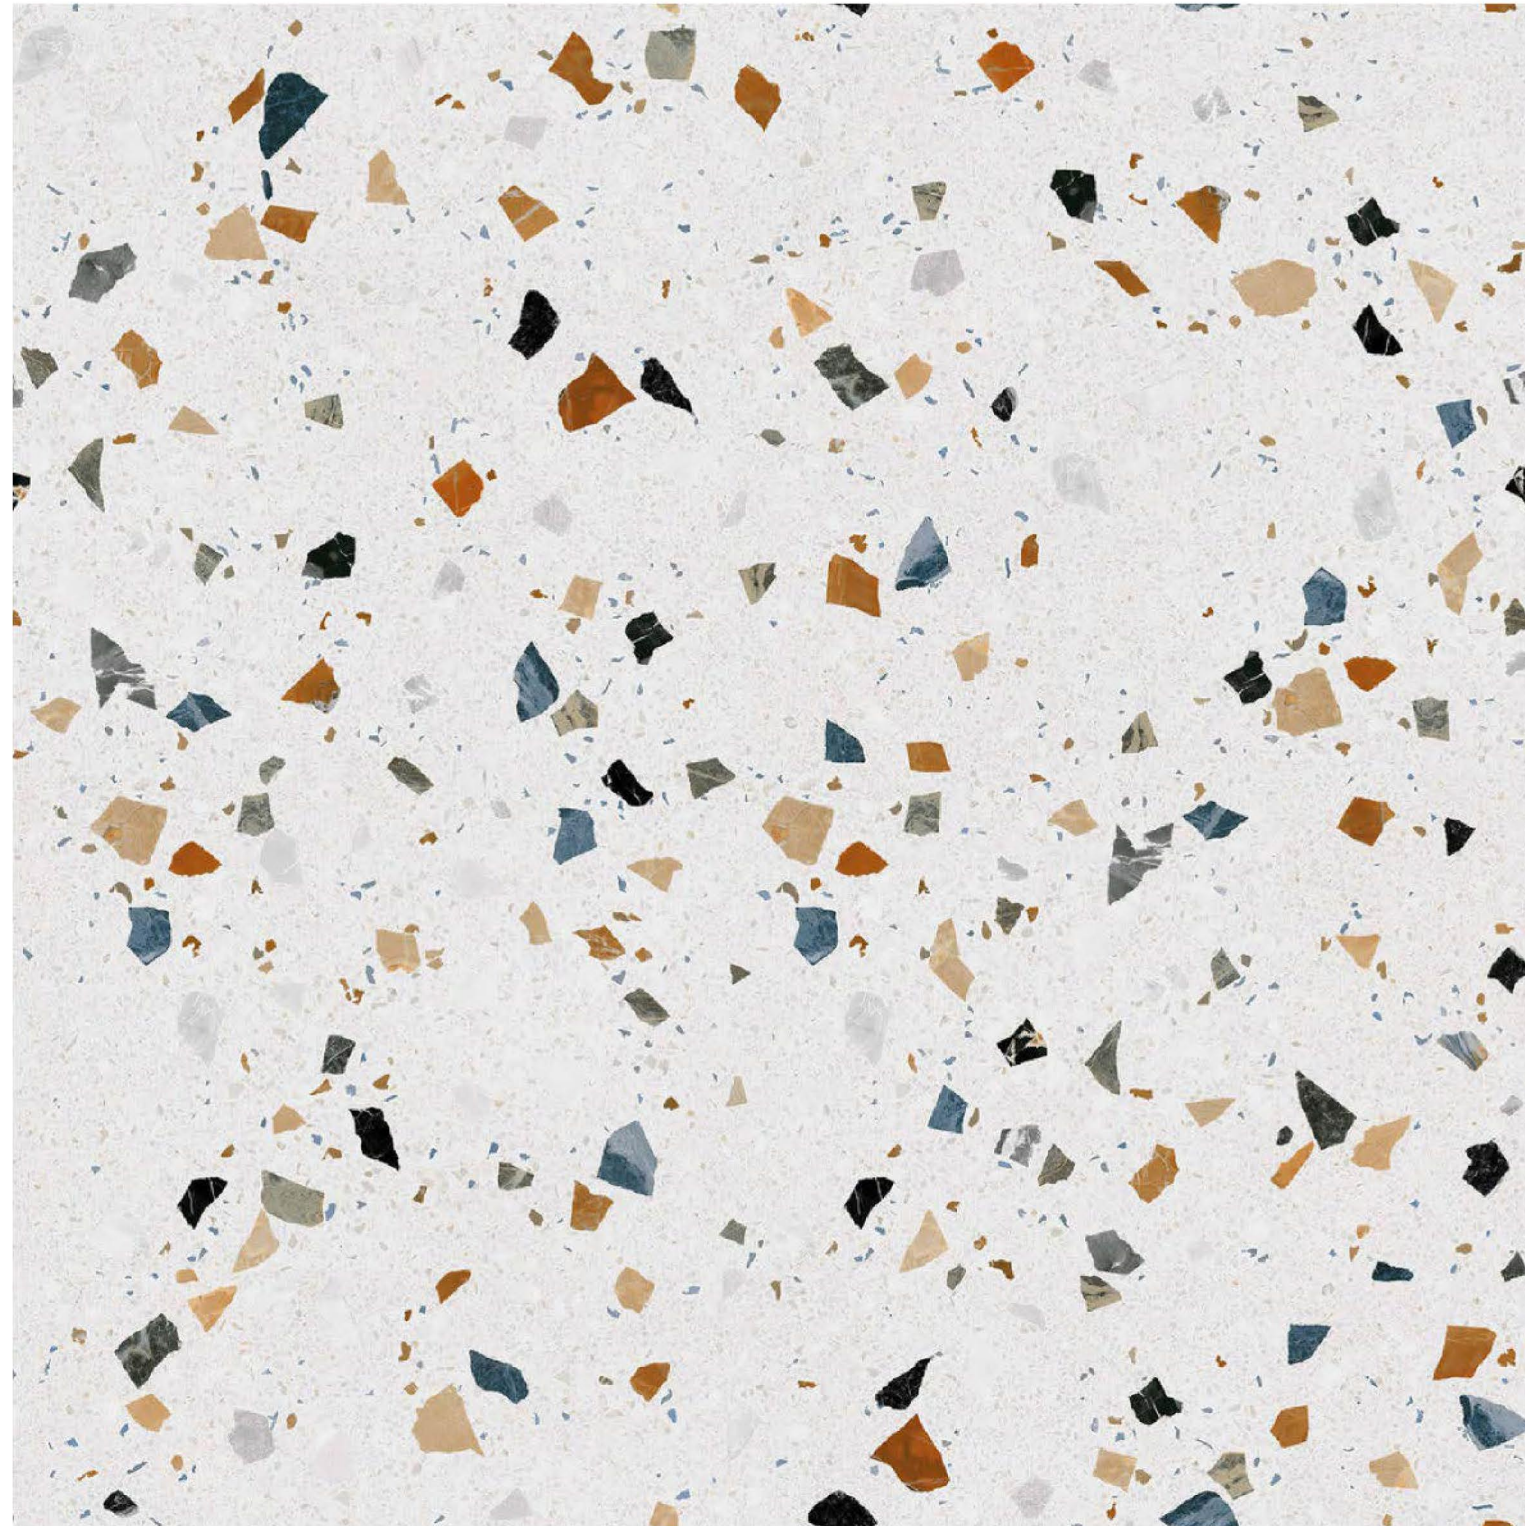

GREFFYTO
— SURFACE LLP —

5017

Size
600 x 600 mm

Finish
Matt

Thickness
8.5 mm

Random
1

www.greffytosurface.com