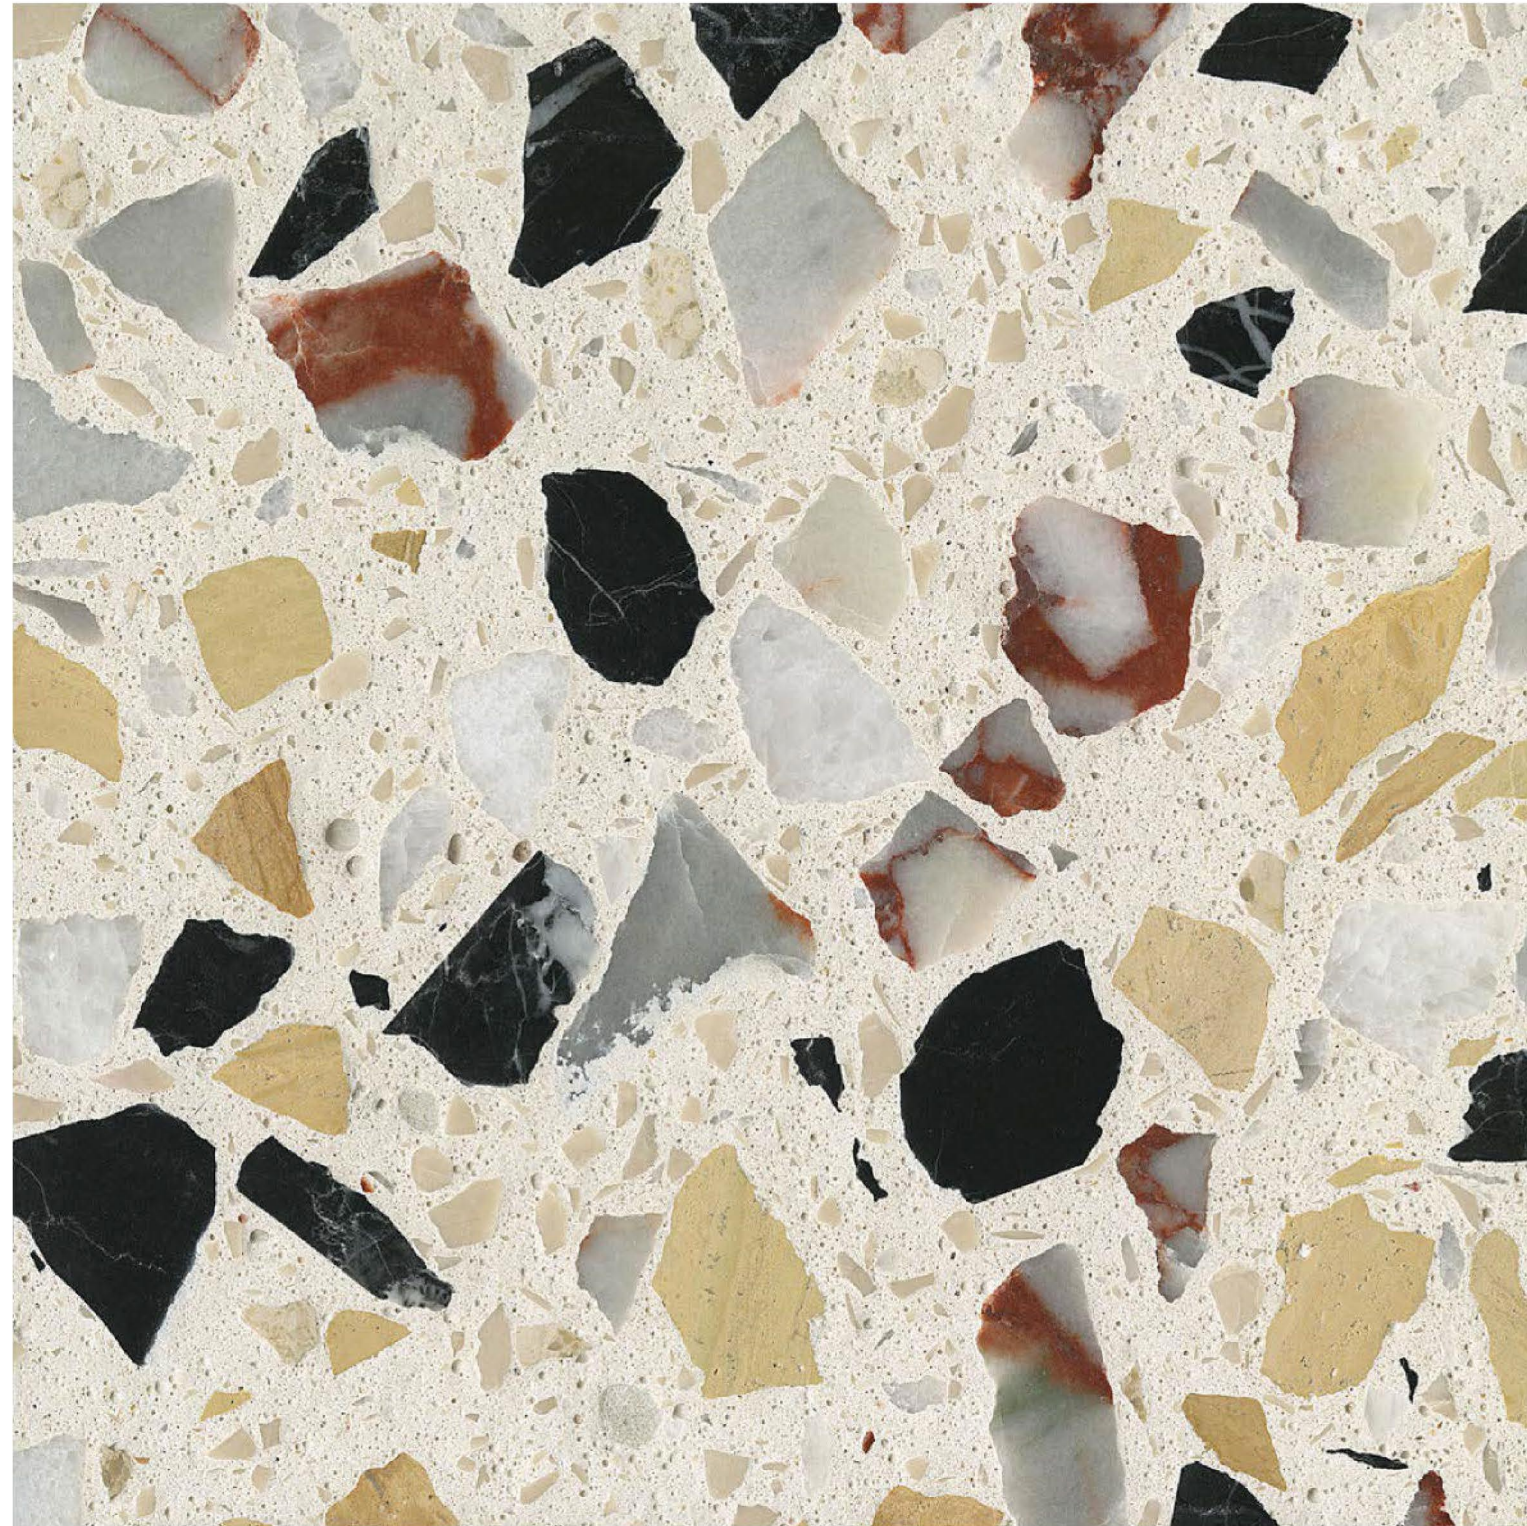

5010

Size
600 x 600 mm

Finish
Matt

Thickness
8.5 mm

Random
1

www.greffytosurface.com

GREFFYTO
— SURFACE LLP —

5011