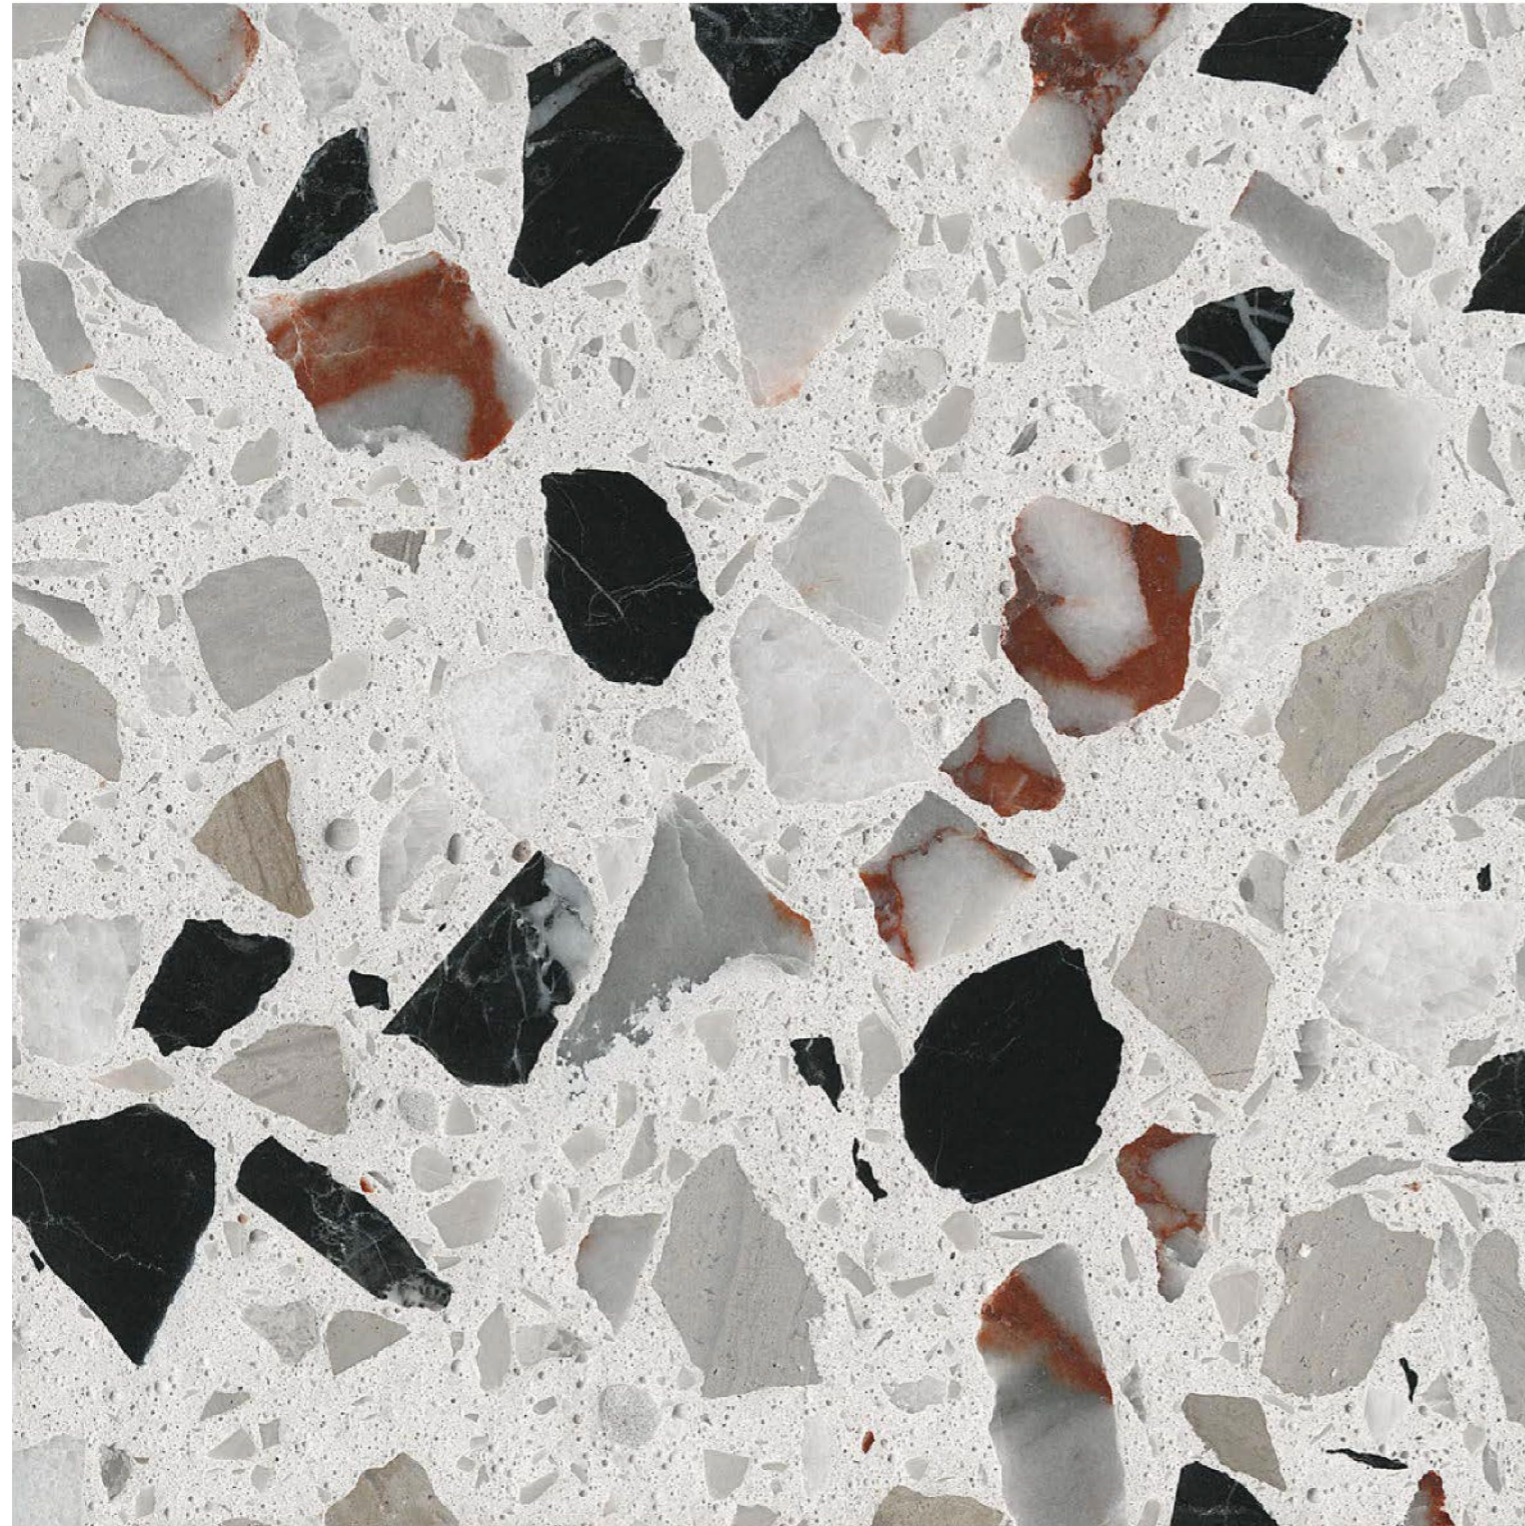

Size
600 x 600 mm

Finish
Matt

Thickness
8.5 mm

Random
1

www.greffytosurface.com

GREFFYTO
— SURFACE LLP —

5012

Size
600 x 600 mm