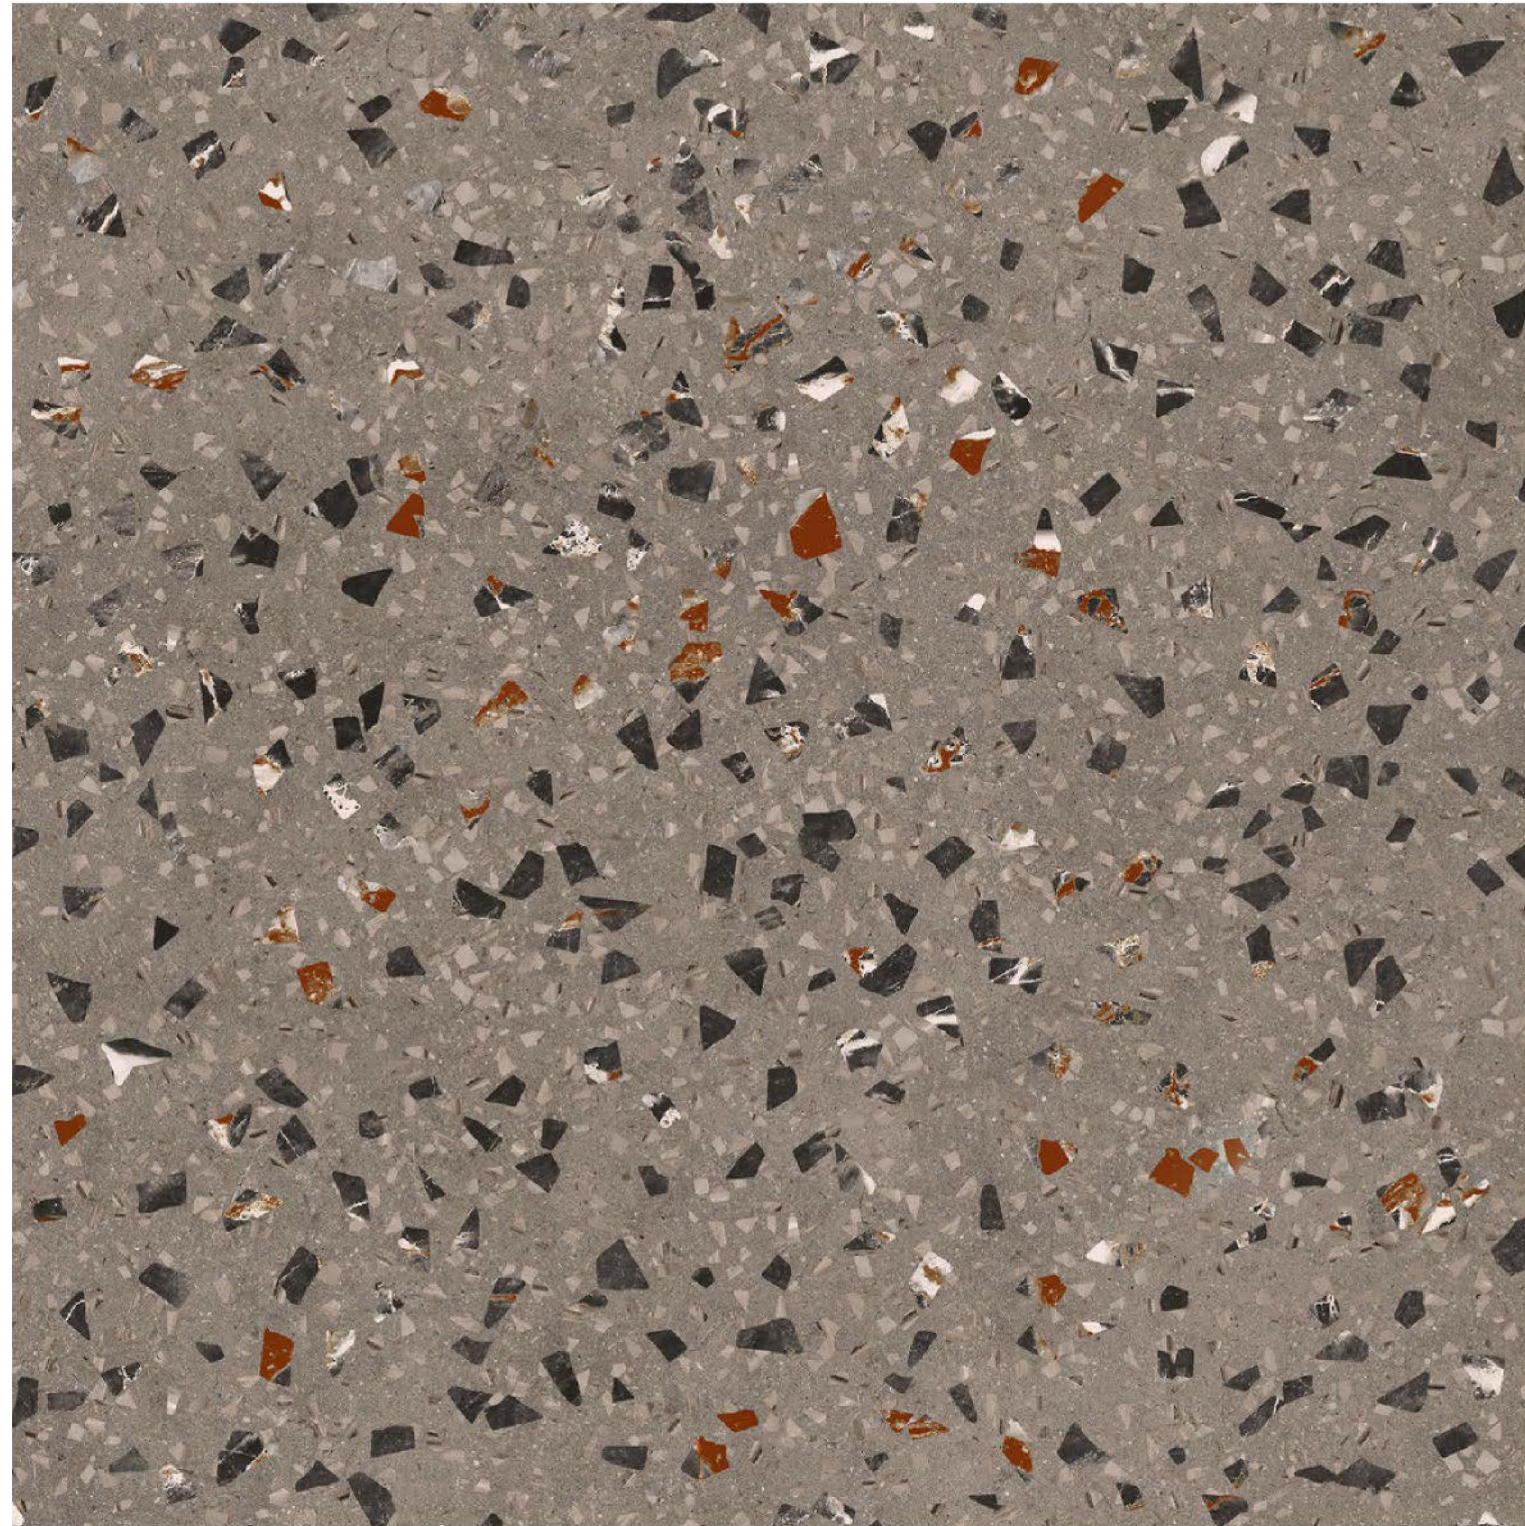

5009

Size
600 x 600 mm

Finish
Matt

Thickness
8.5 mm

Random
1

www.greffytosurface.com

GREFFYTO

— SURFACE LLP —