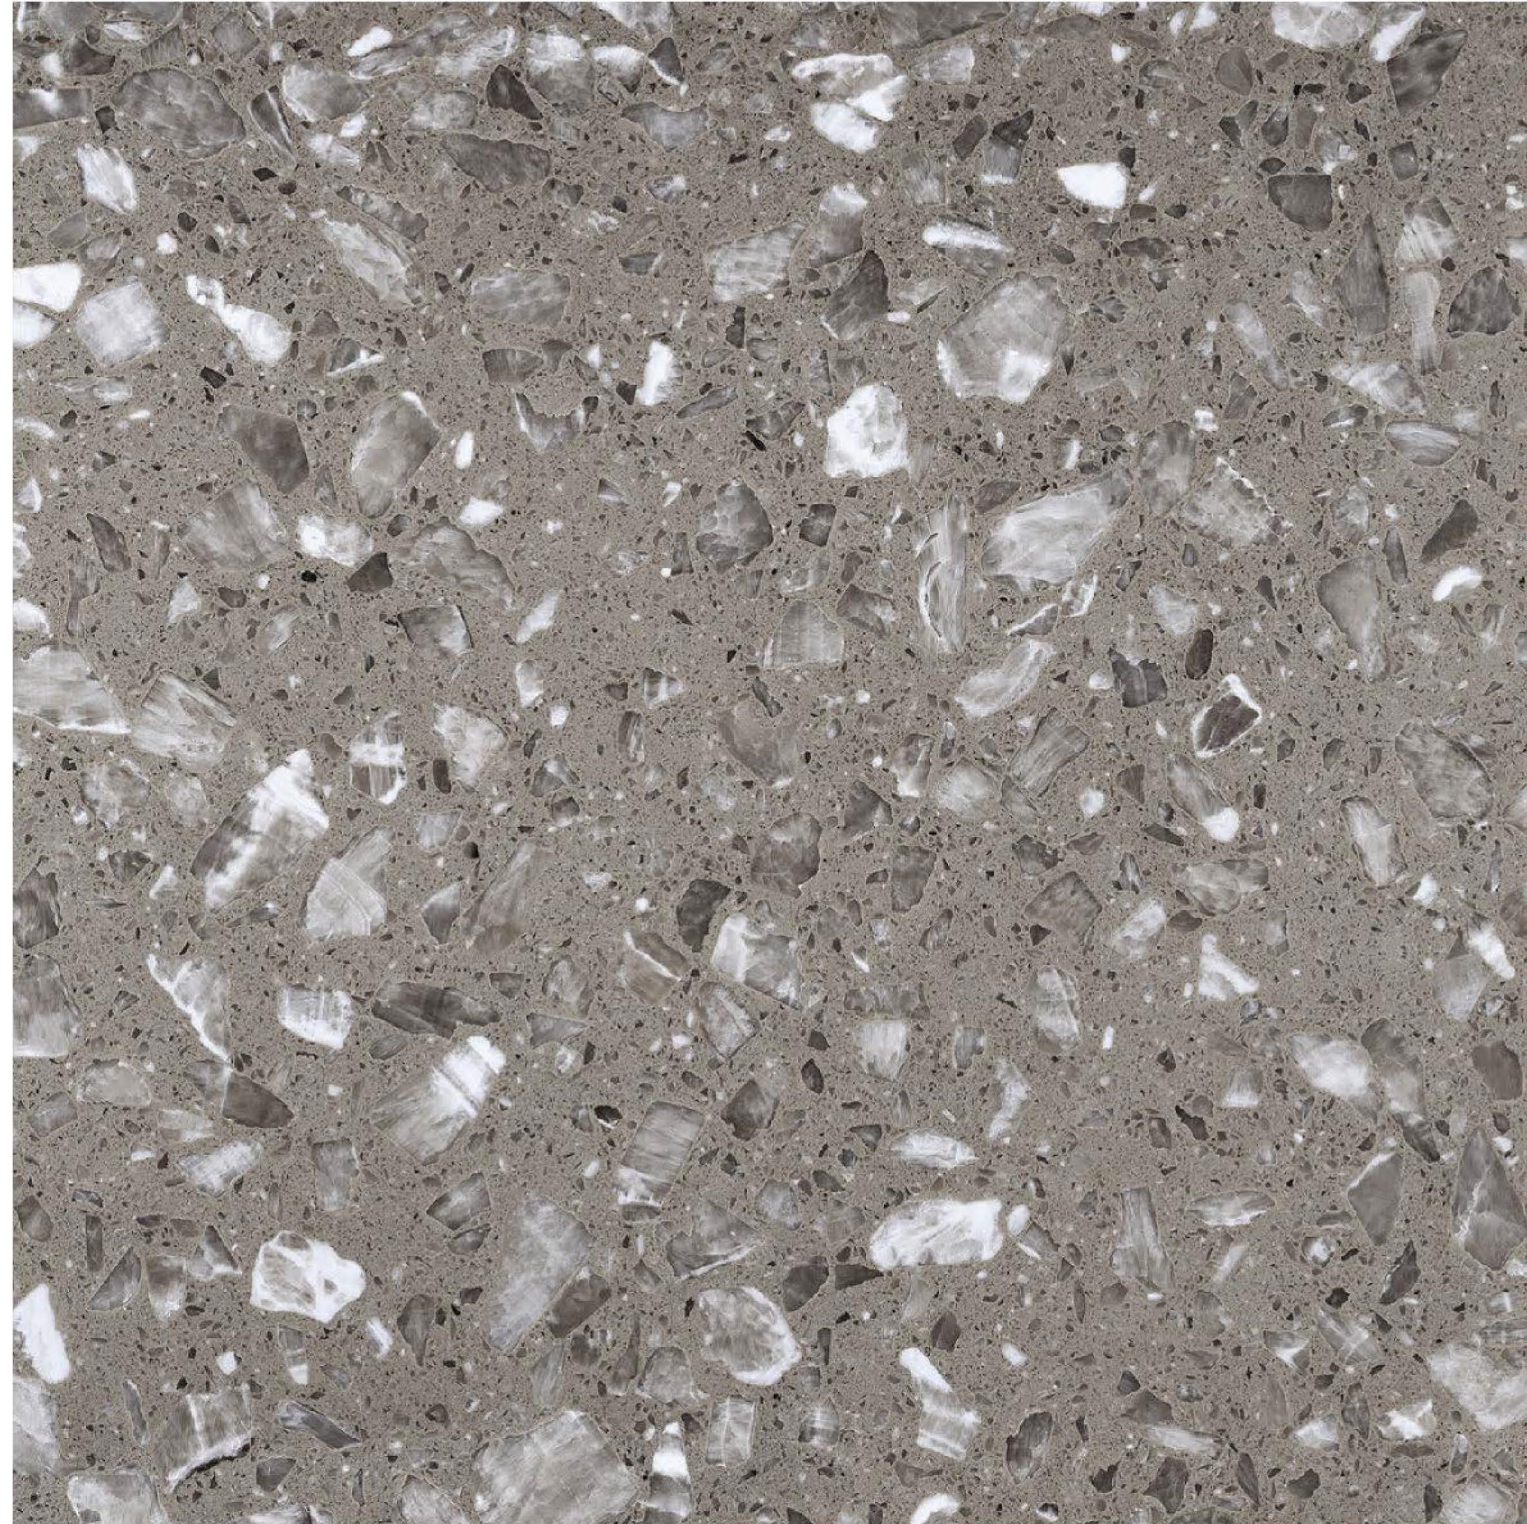

GREFFYTO

— SURFACE LLP —

5019

Size
600 x 600 mm

Finish
Matt

Thickness
8.5 mm

Random
1

www.greffytosurface.com