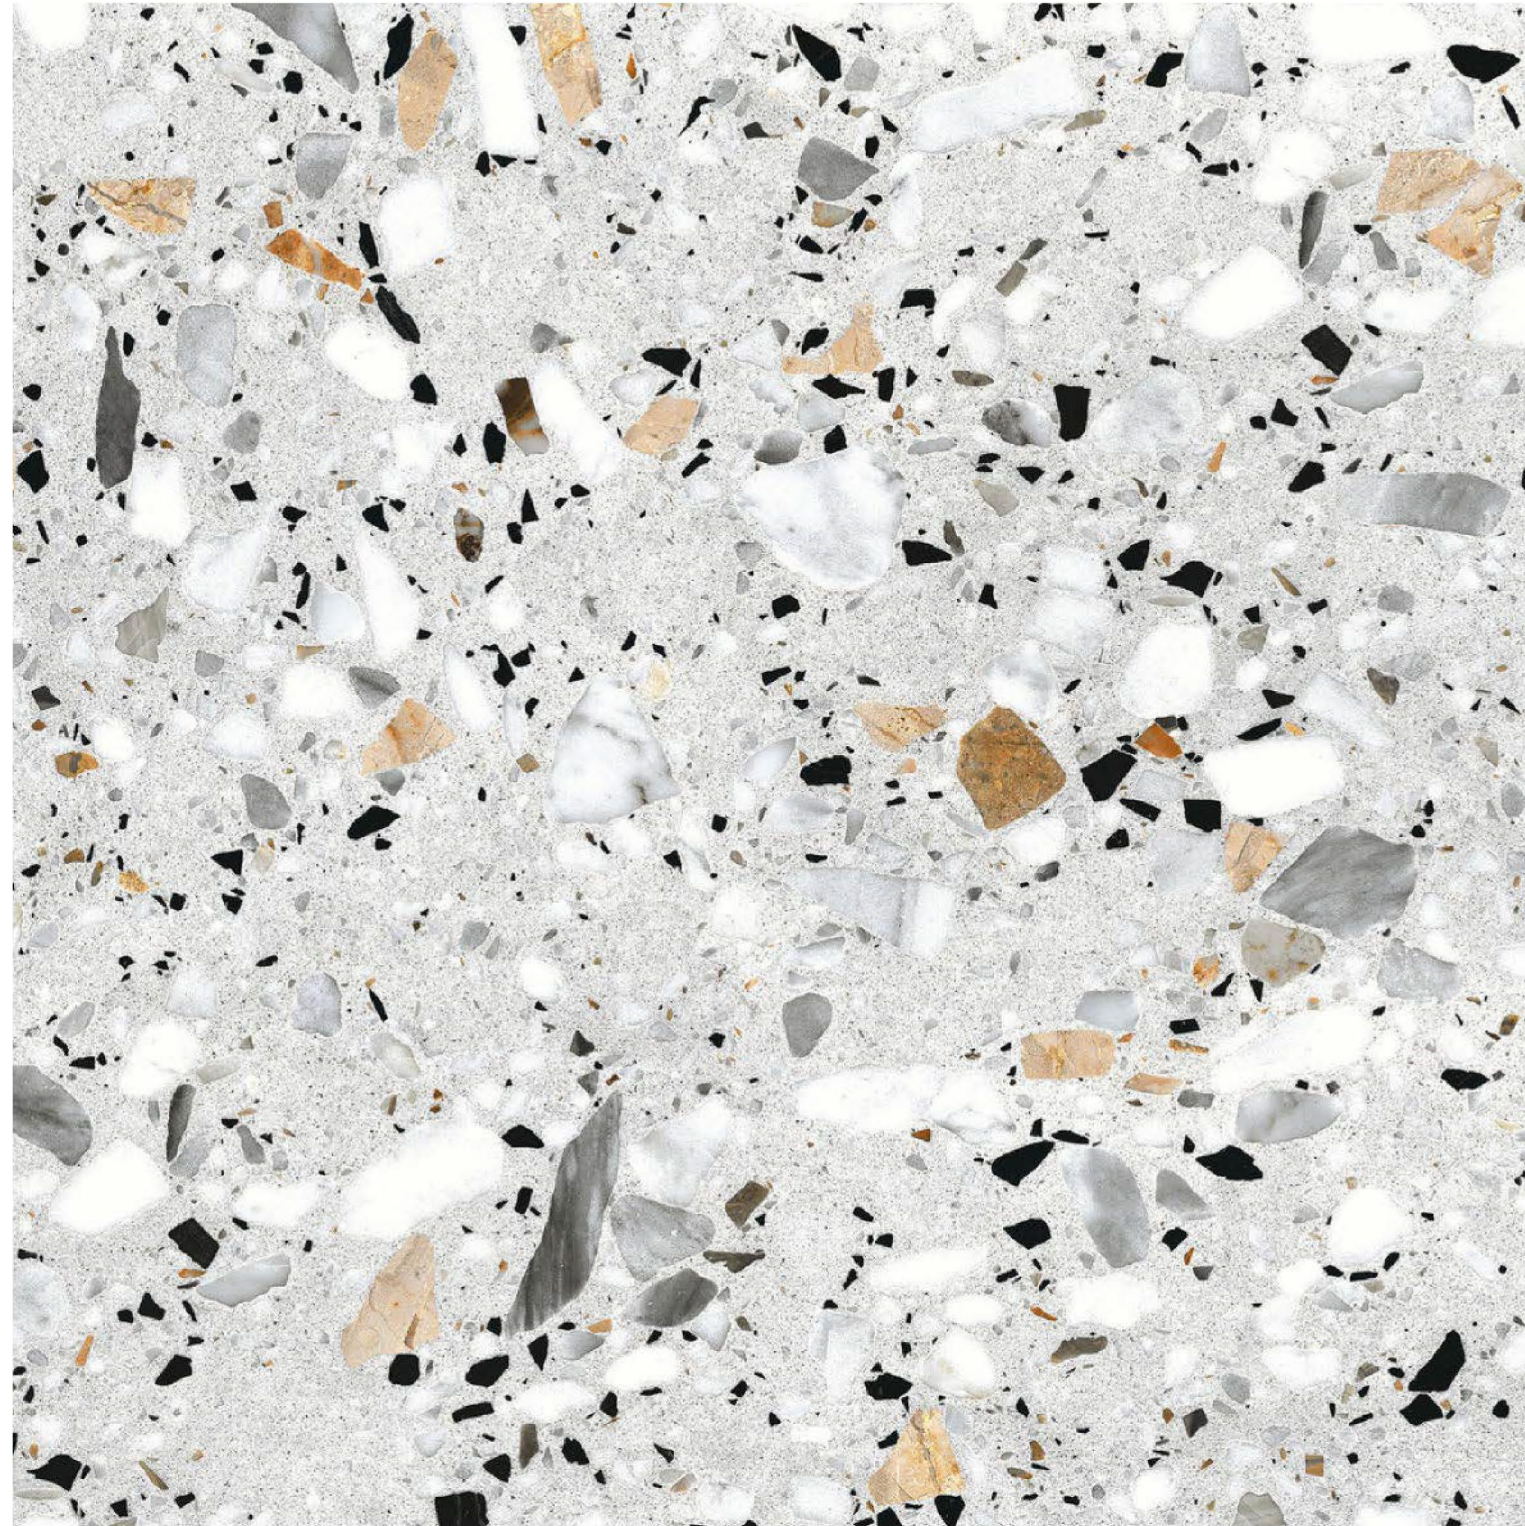

Size
600 x 600 mm

Finish
Matt

Thickness
8.5 mm

Random
1

www.greffytosurface.com

5007

GREFFYTO

— SURFACE LLP —