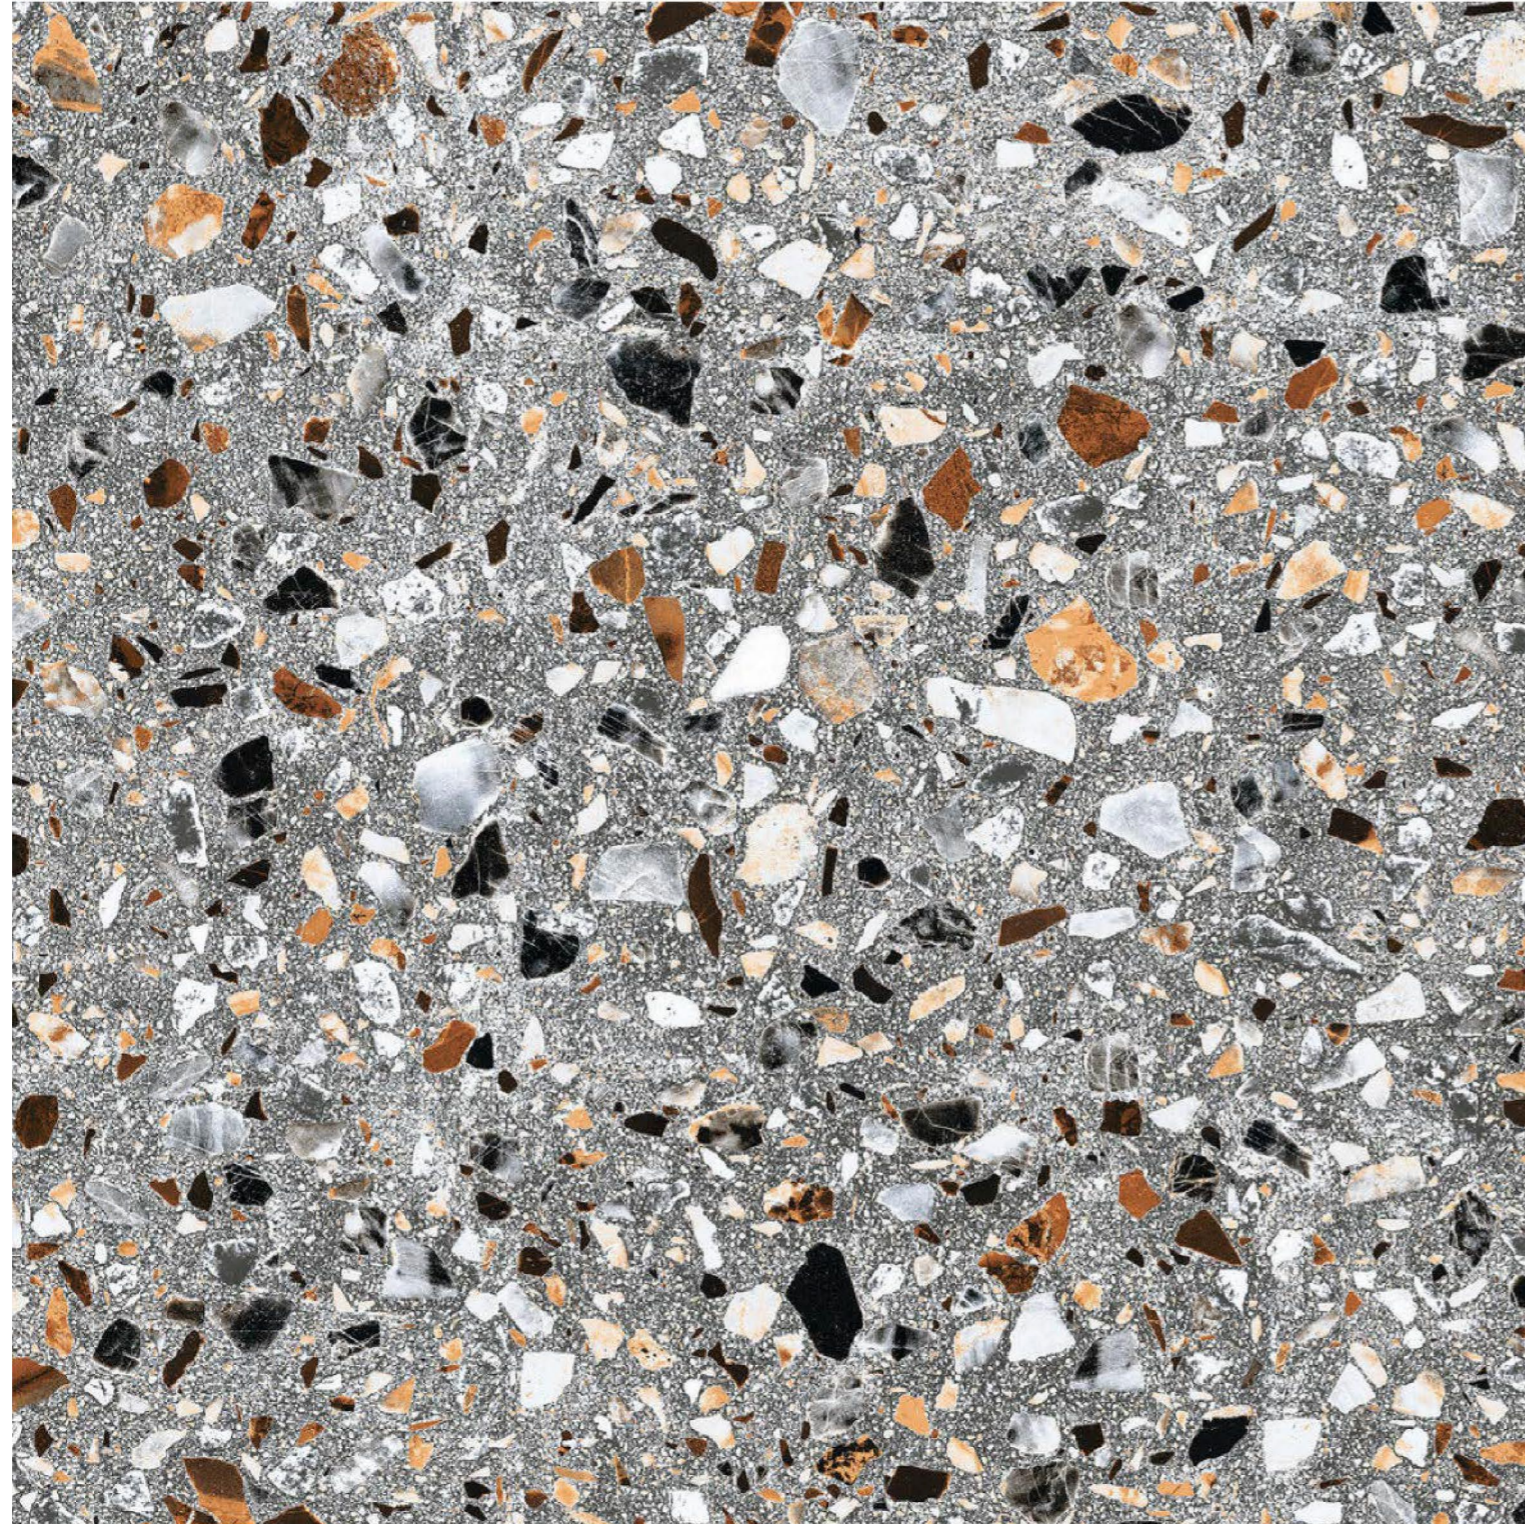

GREFFYTO
— SURFACE LLP —

5022

Size
600 x 600 mm

Finish
Matt

Thickness
8.5 mm

Random
1

www.greffytosurface.com