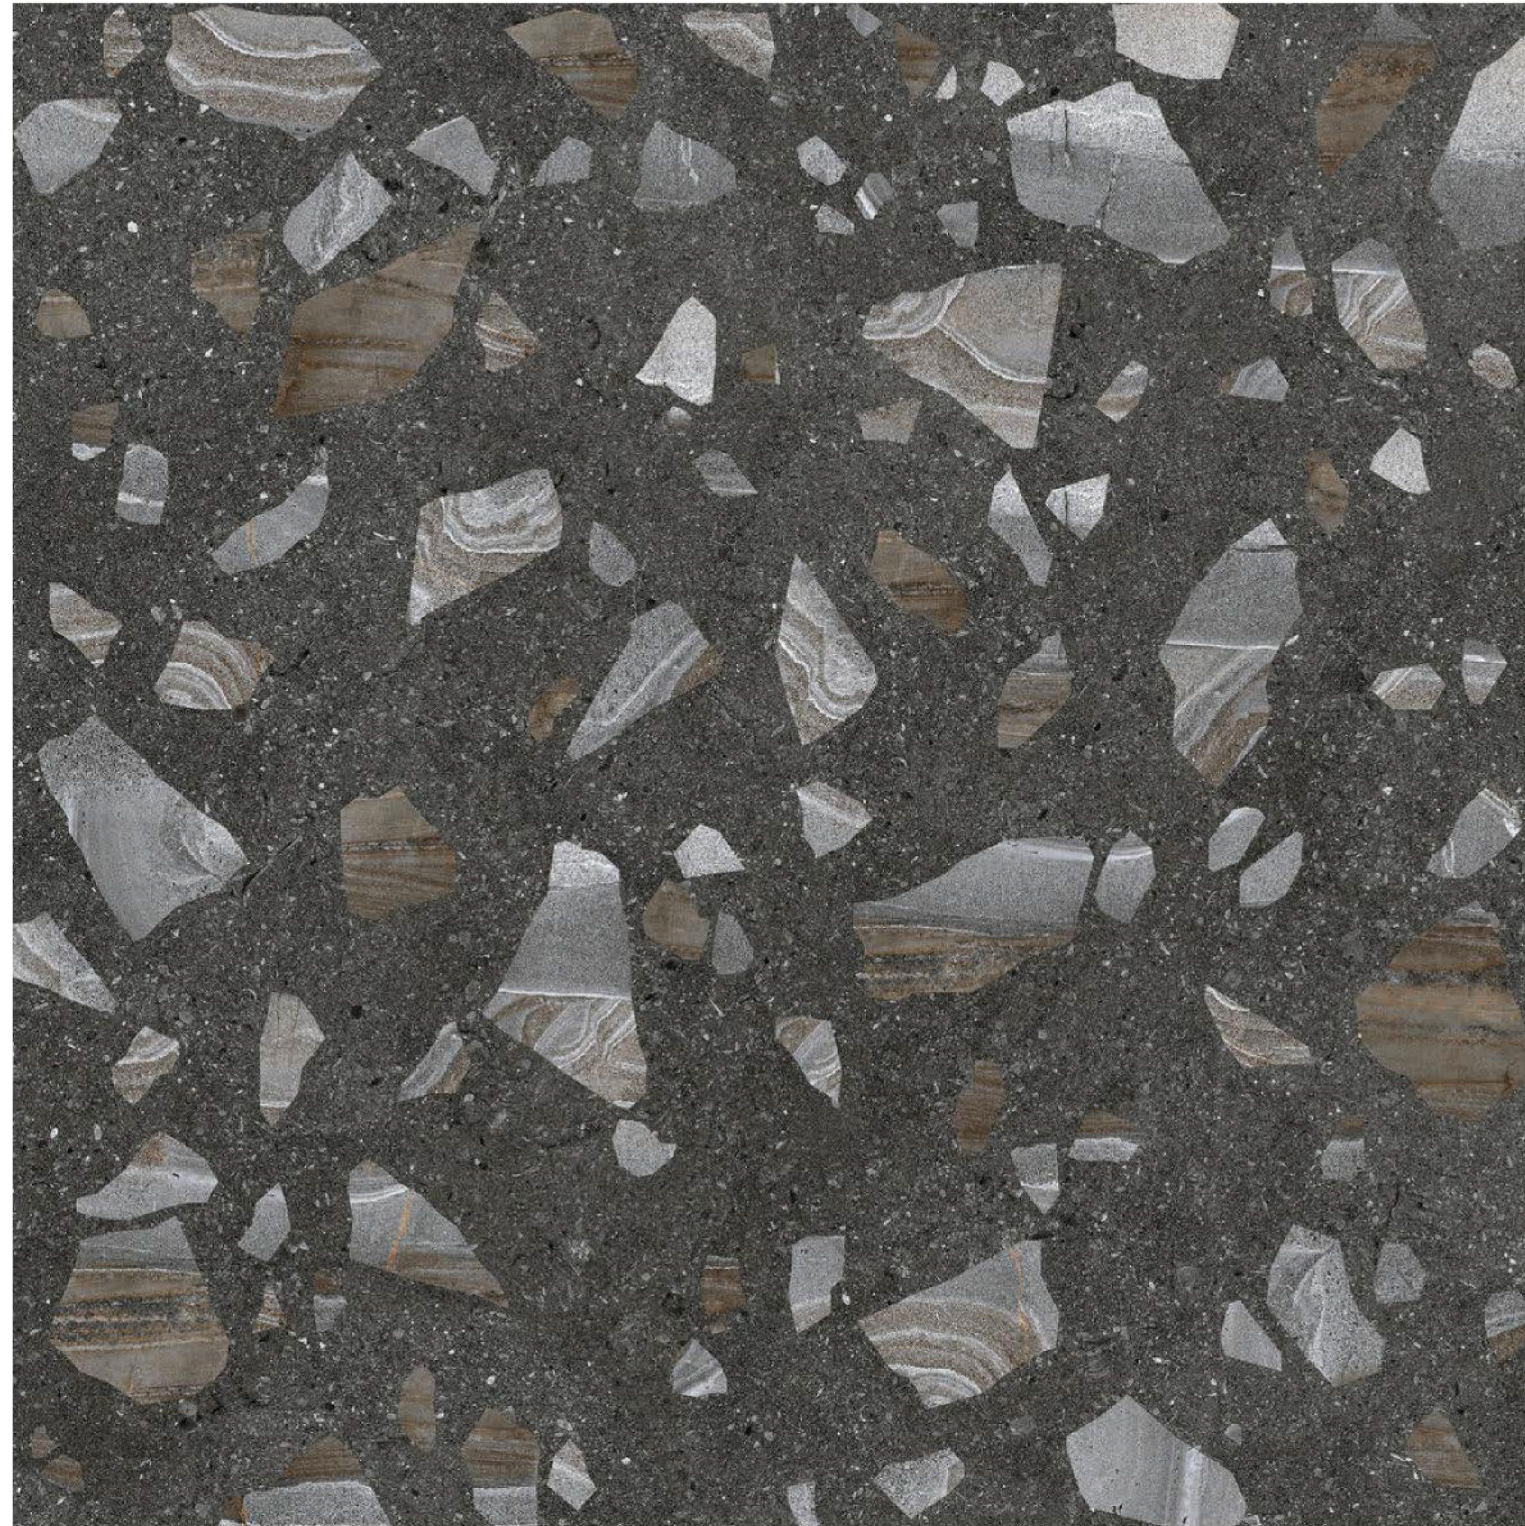

Finish
Matt

Thickness
8.5 mm

Random
1

www.greffytosurface.com

5012

GREFFYTO
— SURFACE LLP —

5013

Size
600 x 600 mm