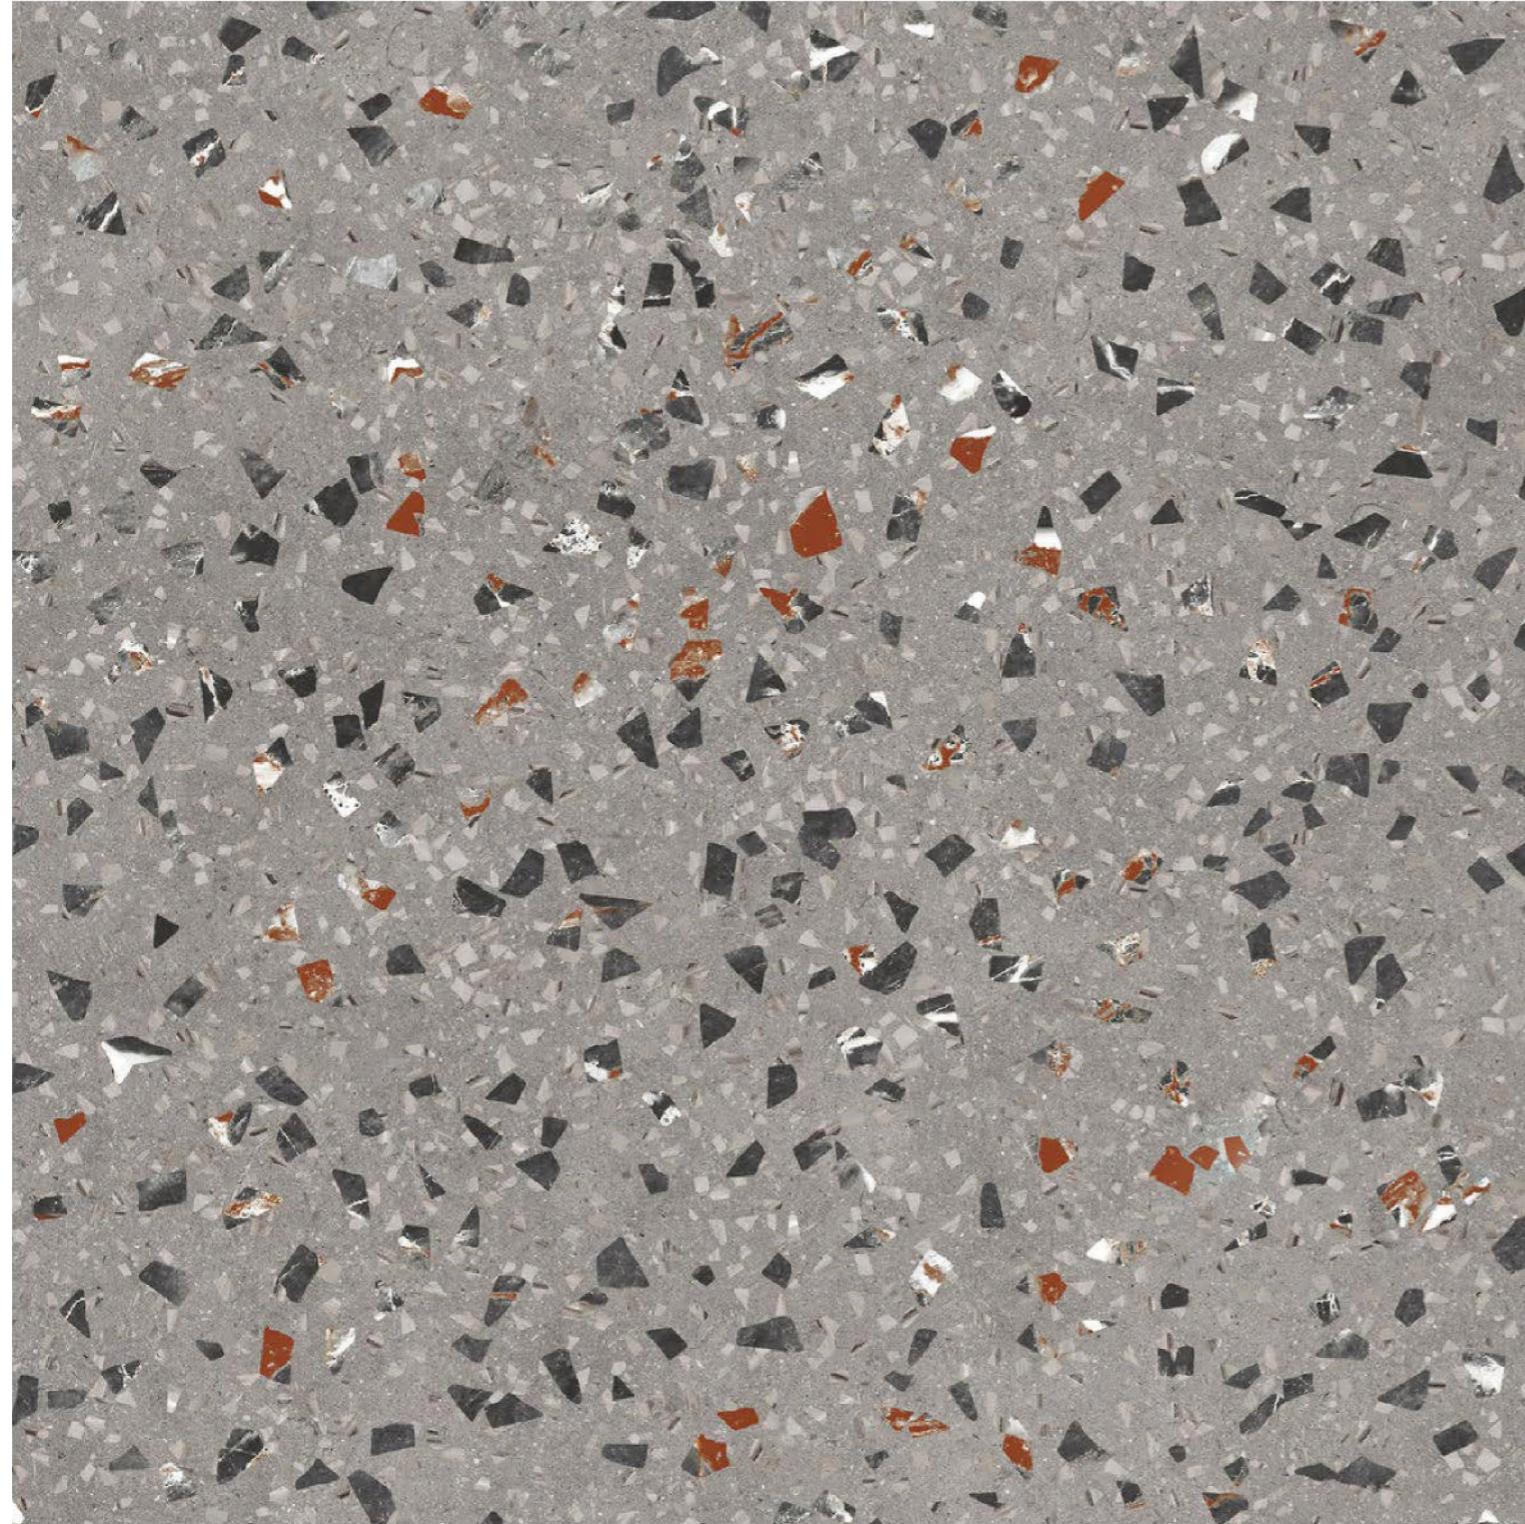

5008

Size
600 x 600 mm

Finish
Matt

Thickness
8.5 mm

Random
1

www.greffytosurface.com

GREFFYTO

— SURFACE LLP —