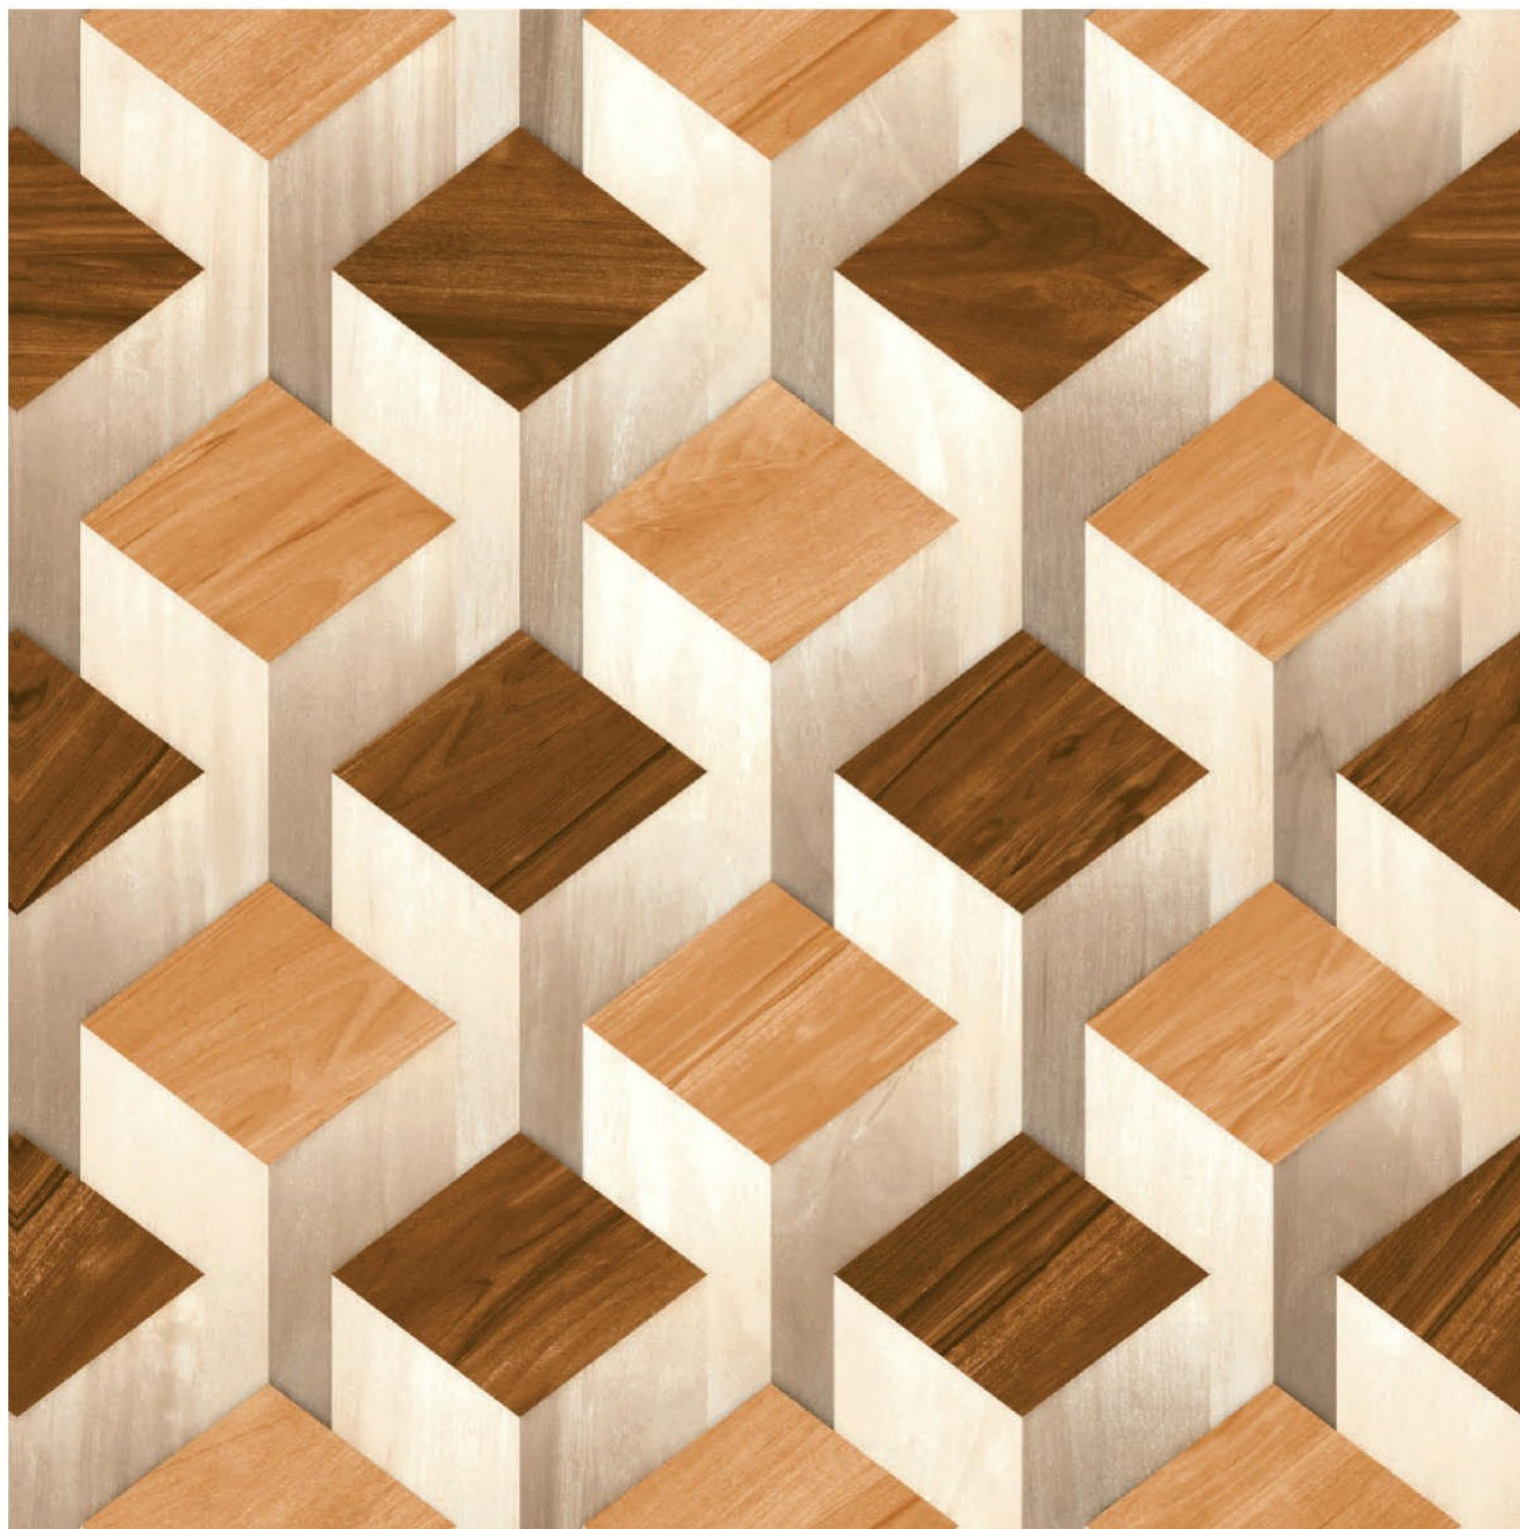

GREFFYTO

— SURFACE LLP —

1004

Size
600 x 600 mm

Finish
Matt

Thickness
8.5 mm

Random
1

www.greffytosurface.com