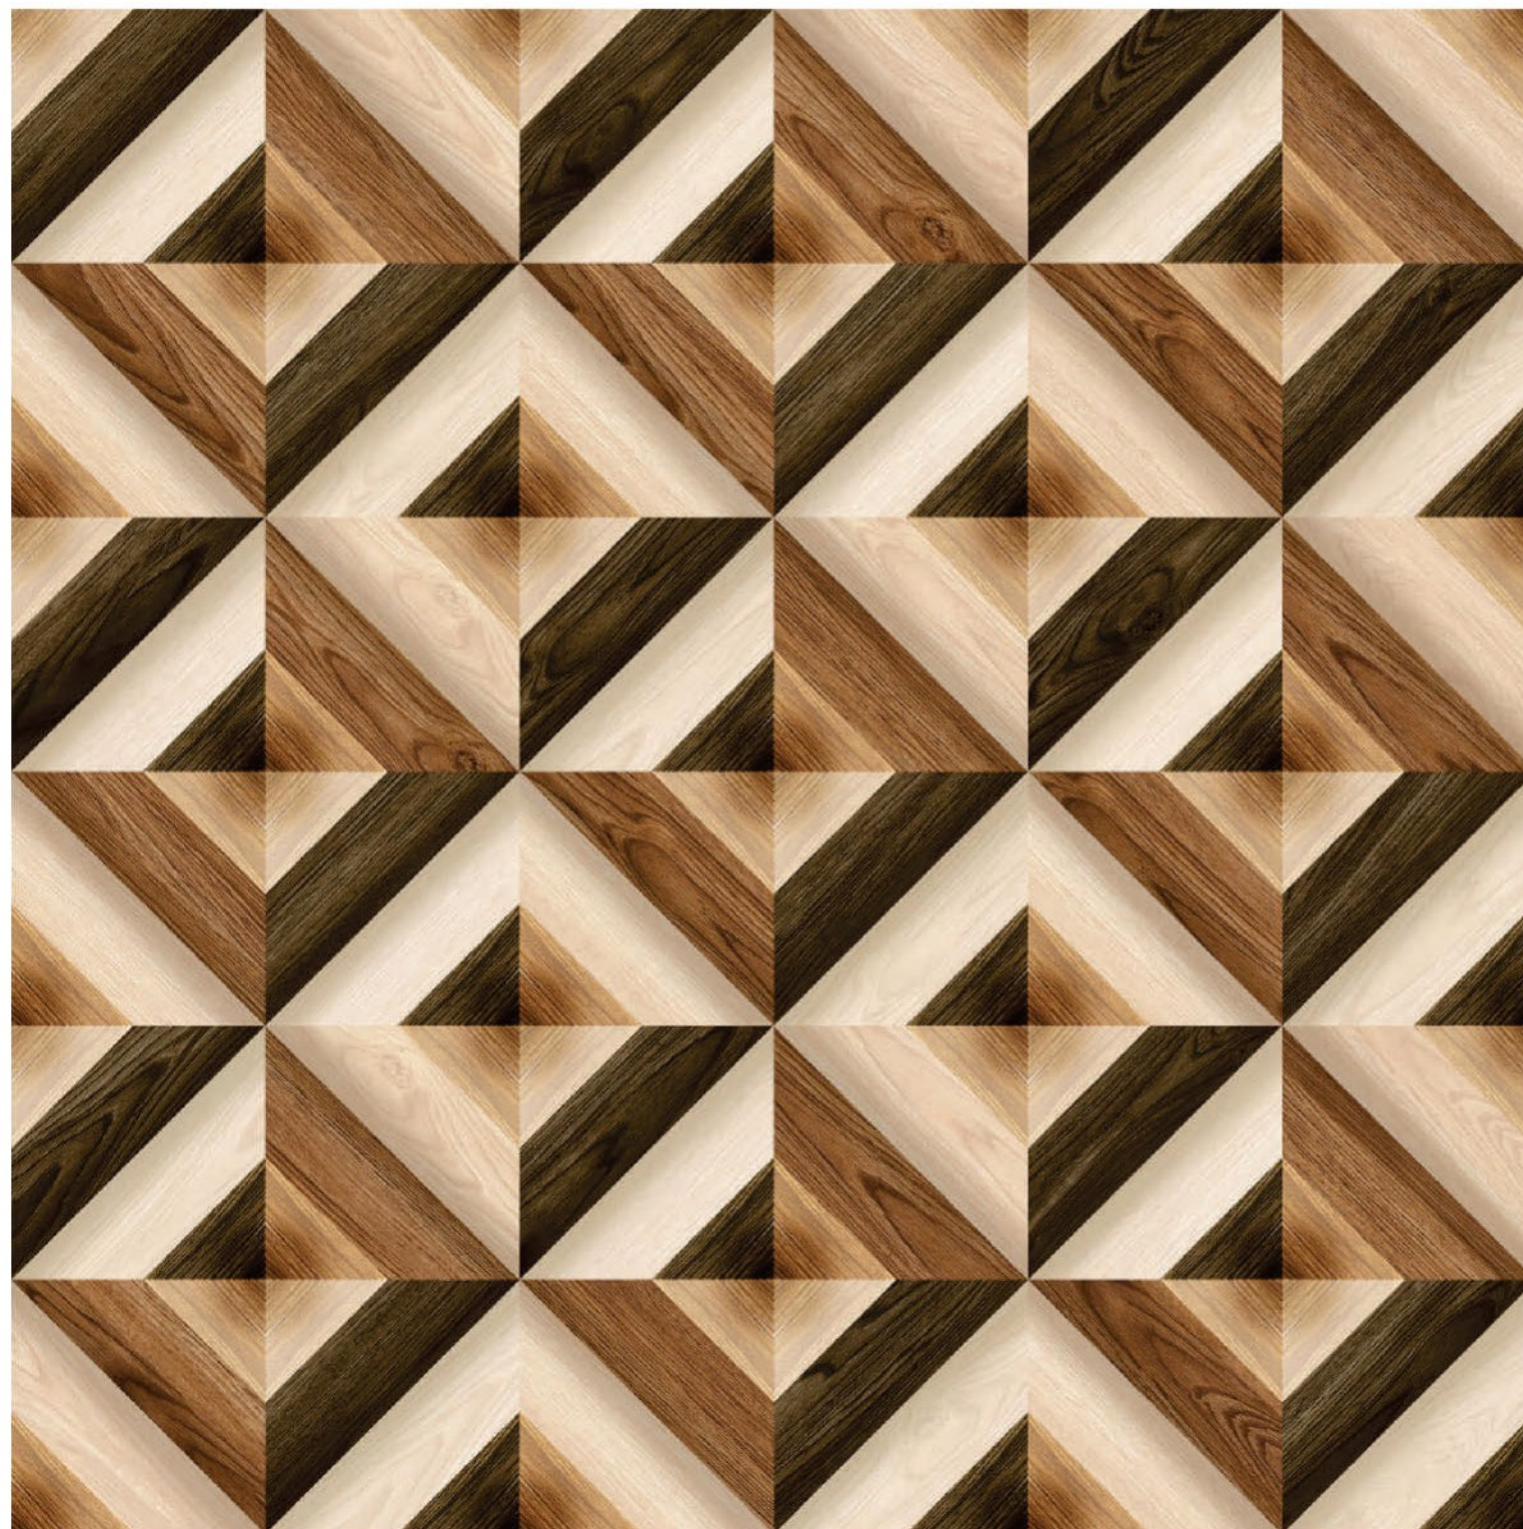

Thickness
8.5 mm

Random
1

www.greffytosurface.com

1044

GREFFYTO
— SURFACE LLP —

1045

Size
600 x 600 mm

Finish
Matt