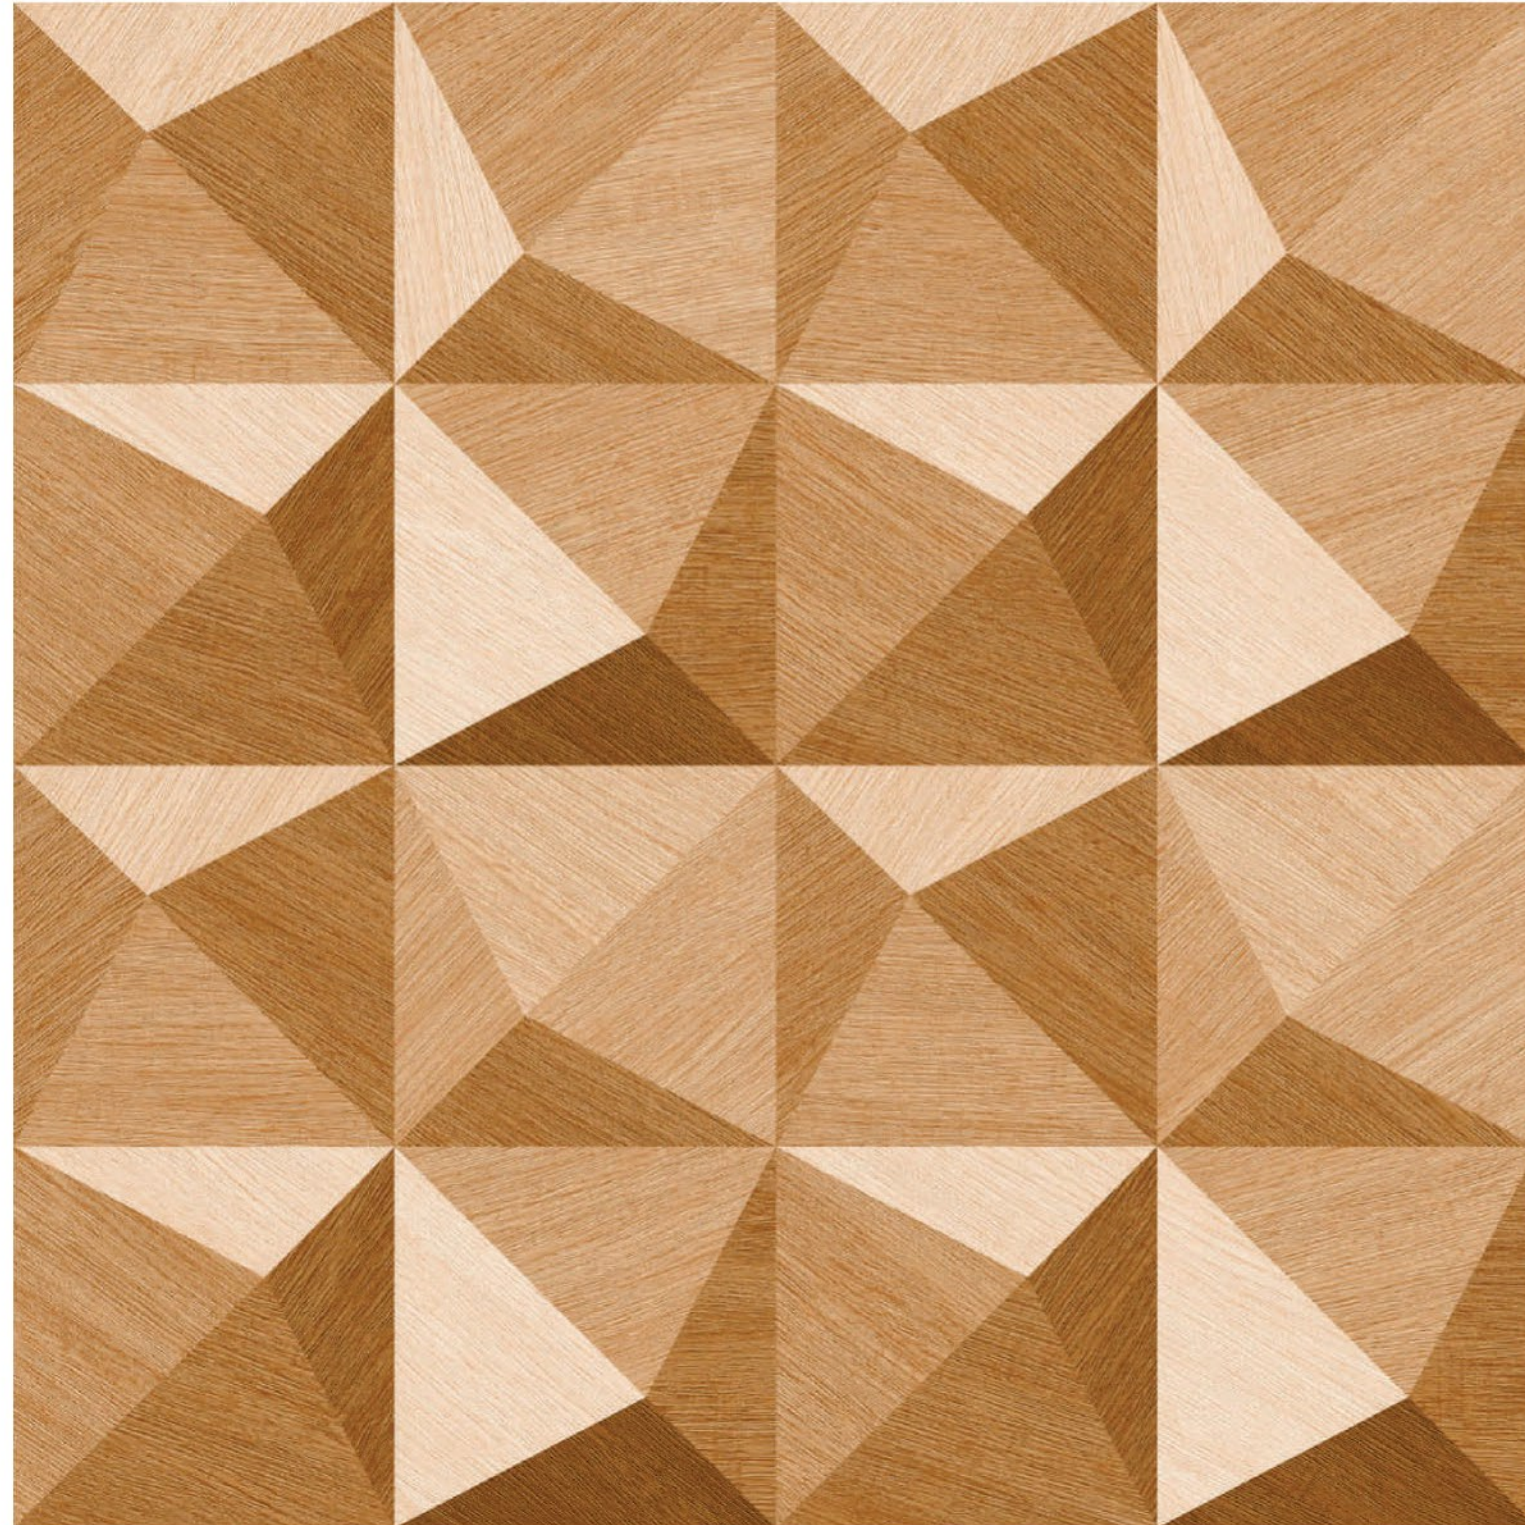

1024

Size
600 x 600 mm

Finish
Matt

Thickness
8.5 mm

Random
1

www.greffytosurface.com

1024

GREFFYTO
— SURFACE LLP —