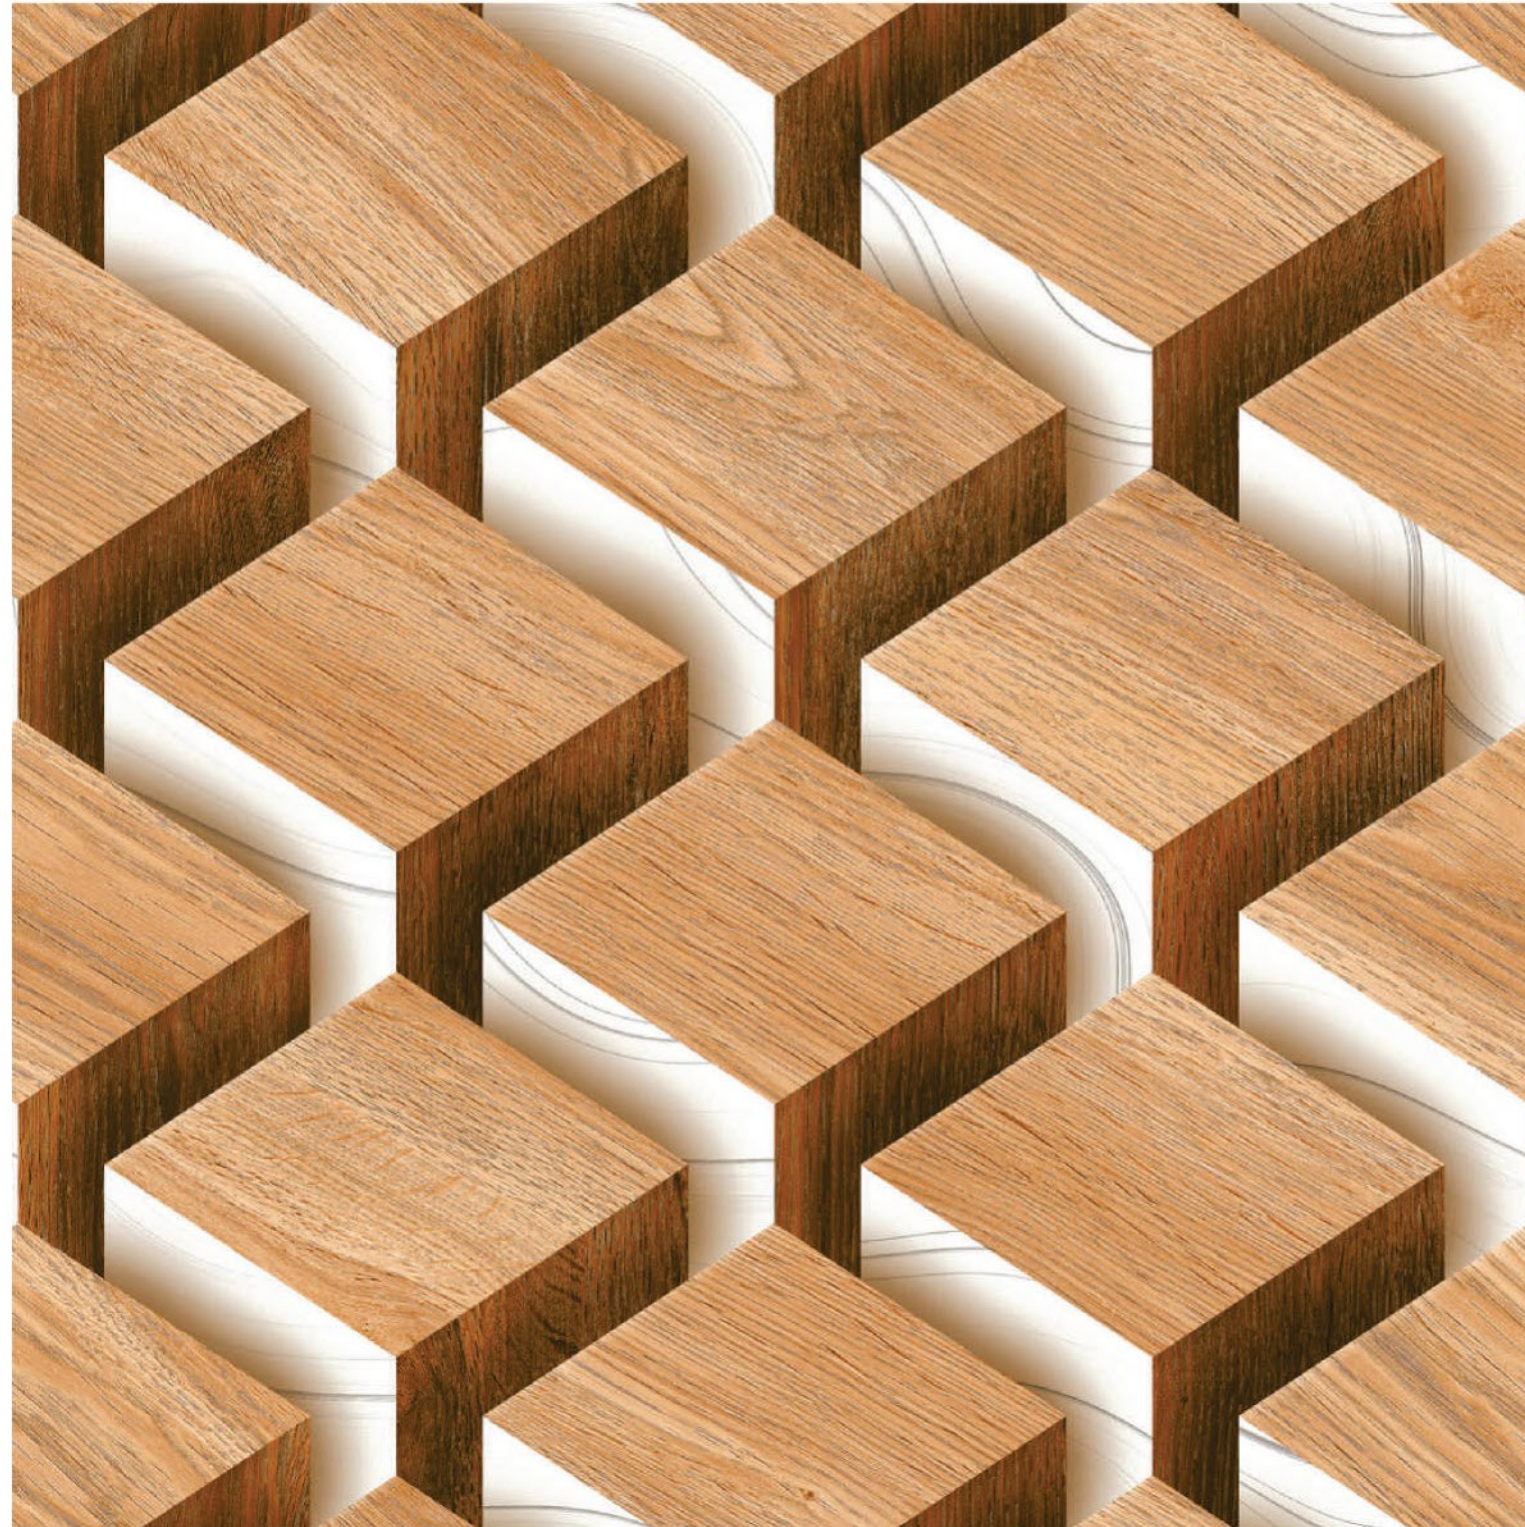

GREFFYTO

— SURFACE LLP —

1004

Size
600 x 600 mm

Finish
Matt

Thickness
8.5 mm

Random
1

www.greffytosurface.com