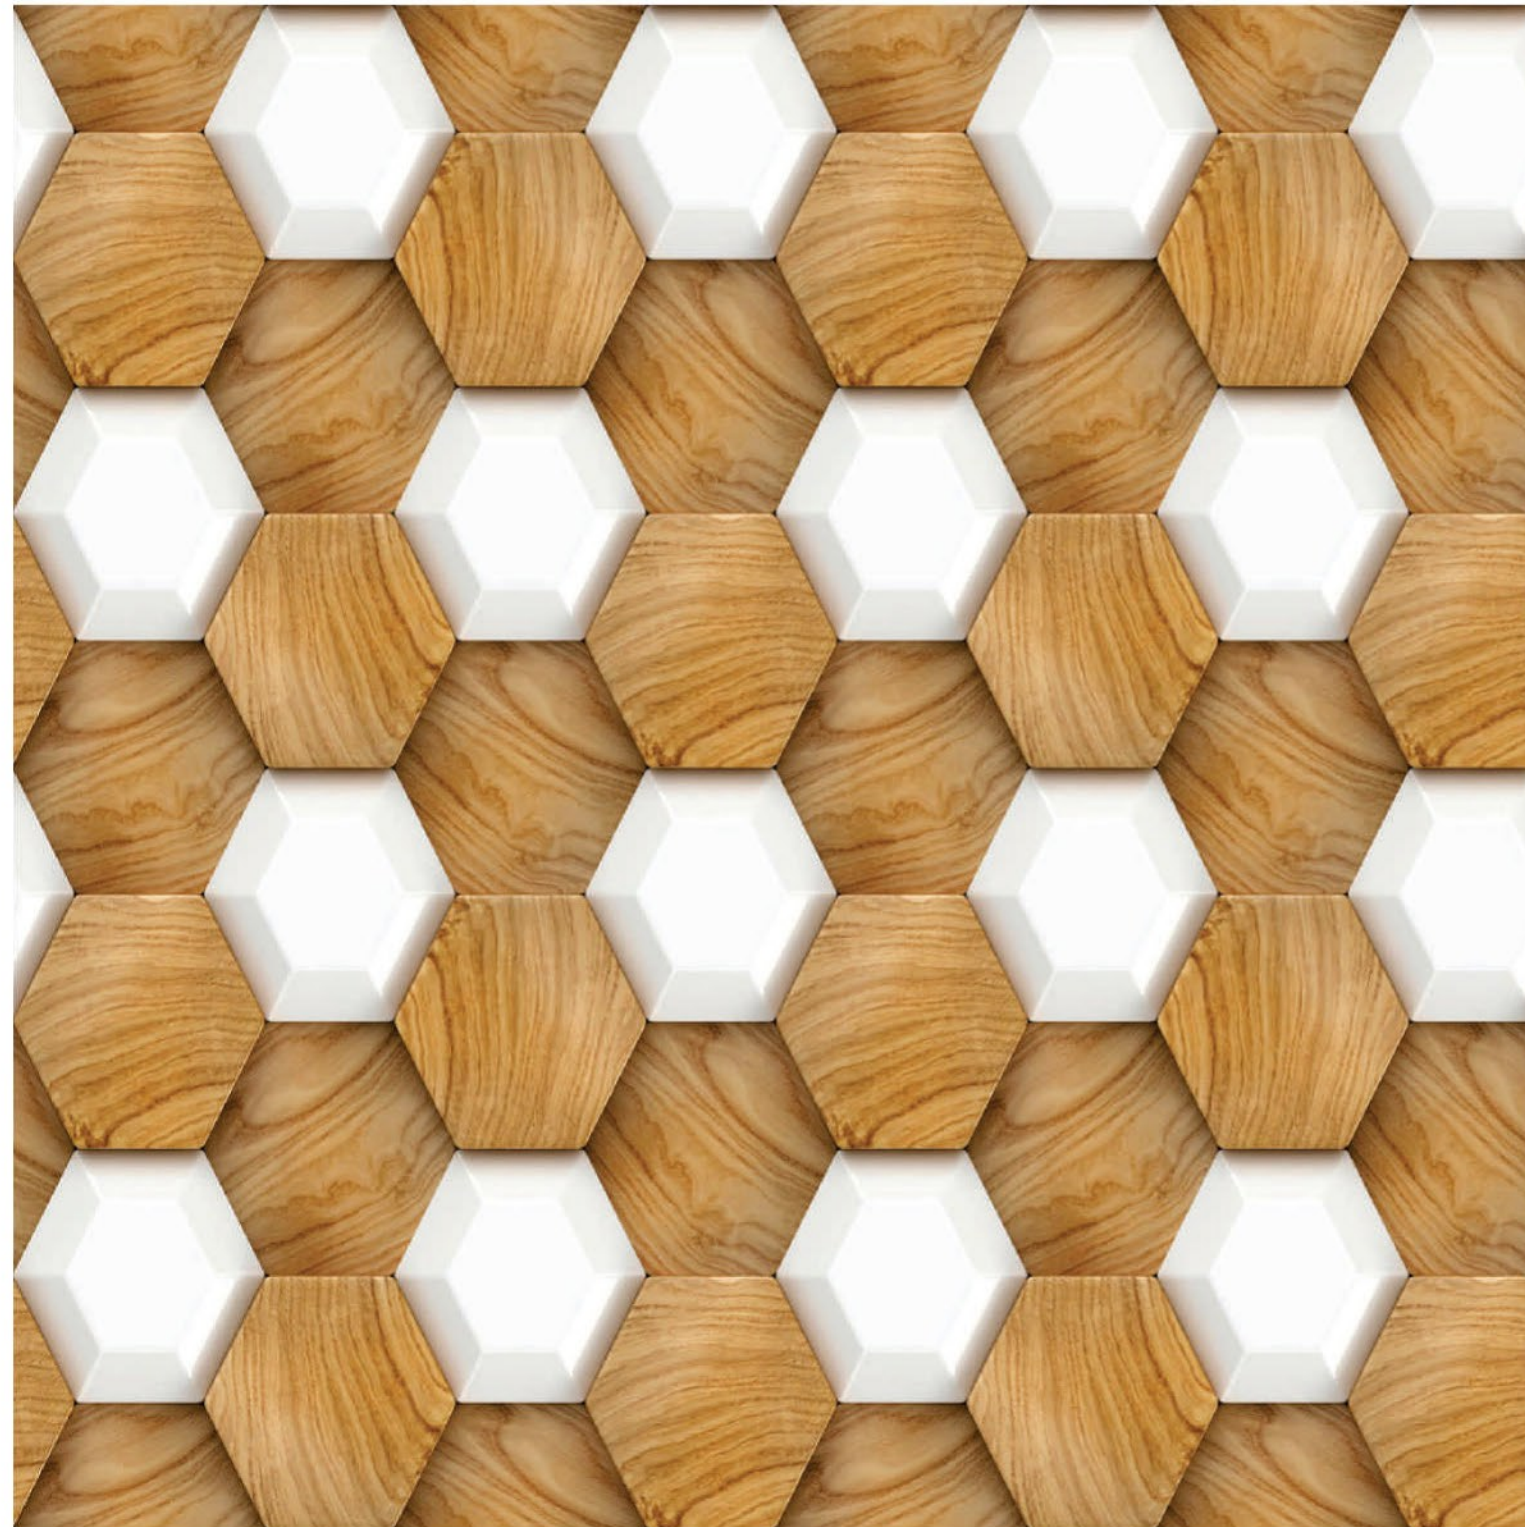

GREFFYTO
— SURFACE LLP —

1014

Size
600 x 600 mm

Finish
Matt

Thickness
8.5 mm

Random
1

www.greffytosurface.com