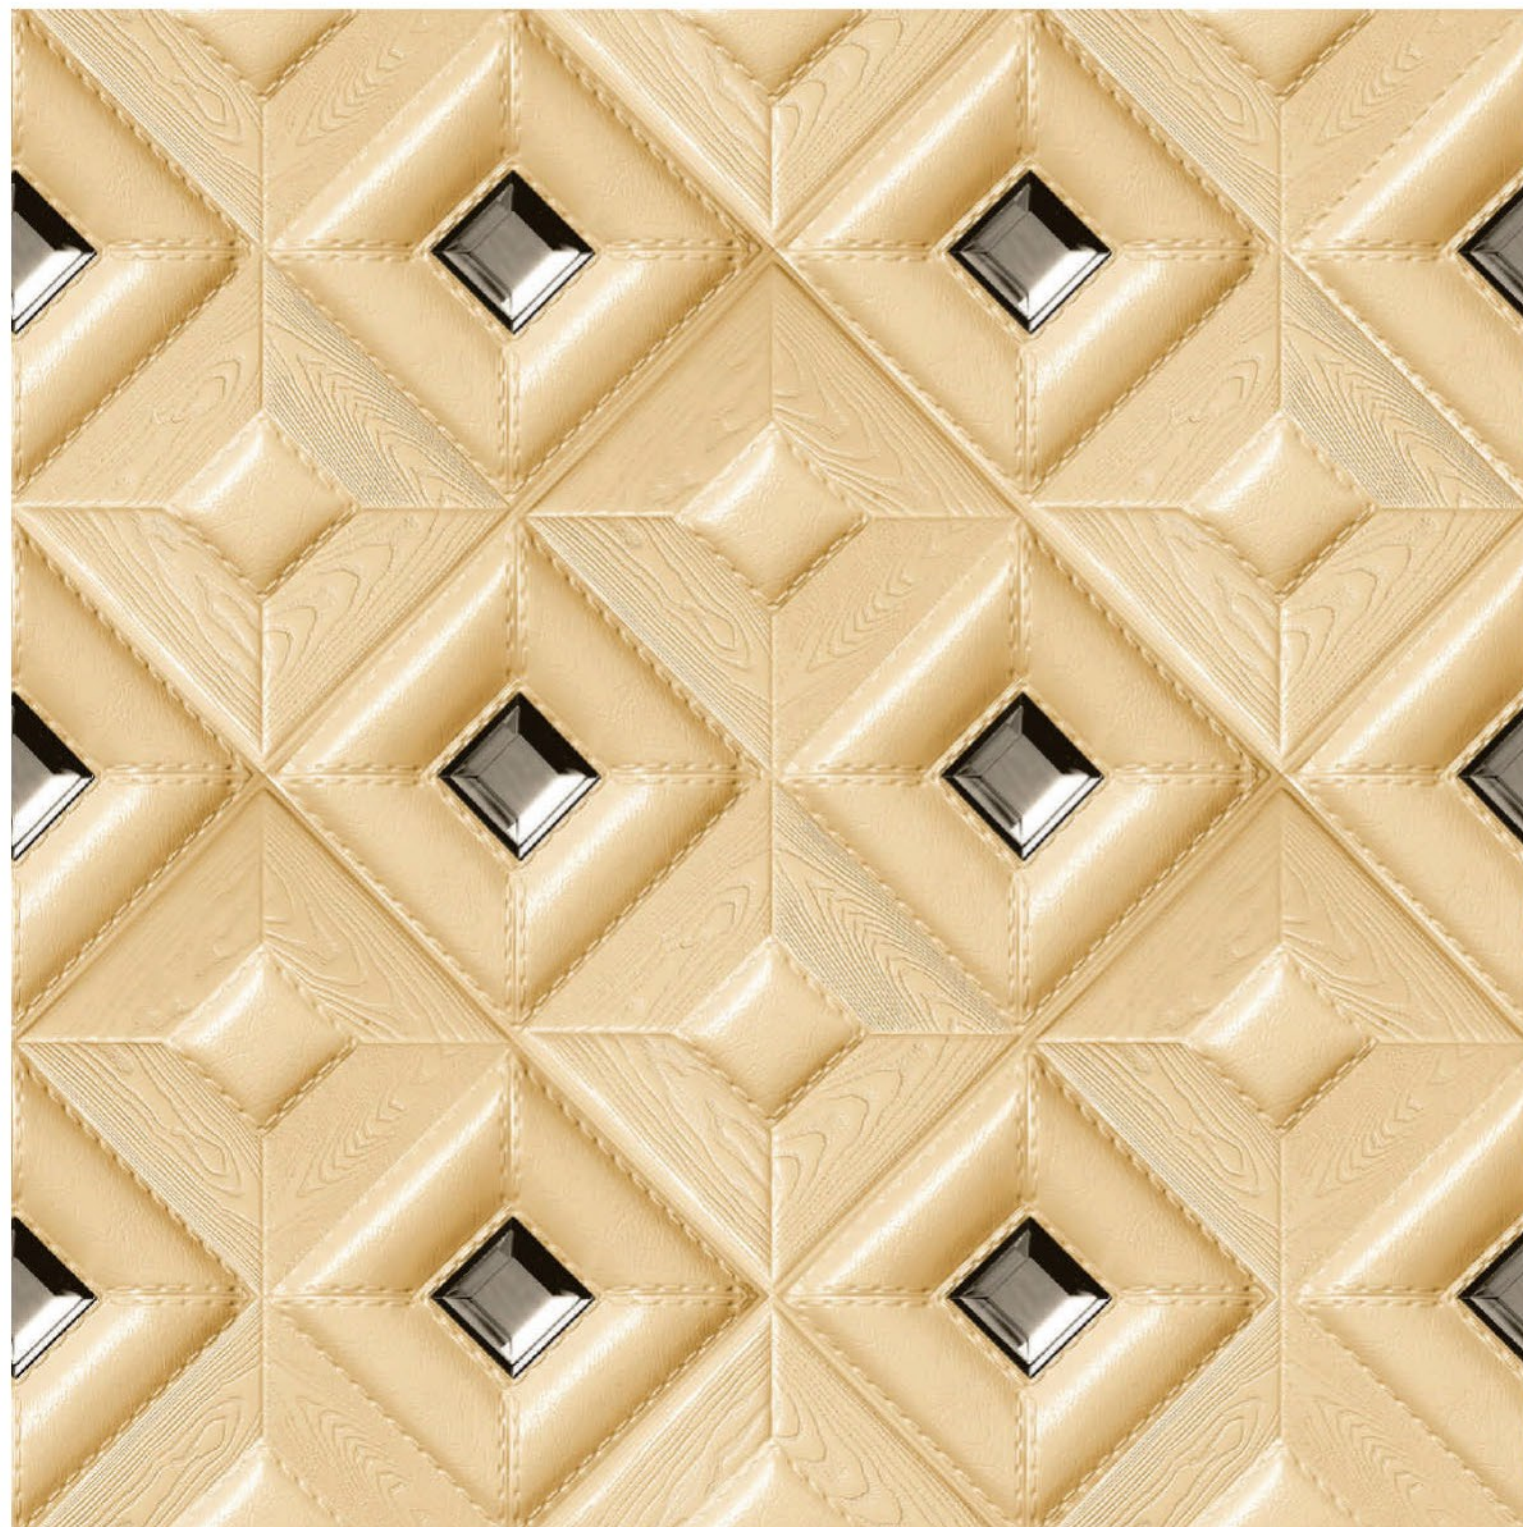

— SURFACE LLP —

1018

Size
600 x 600 mm

Finish
Matt

Thickness
8.5 mm

Random
1

www.greffytosurface.com

GREFFYTO
— SURFACE LLP —