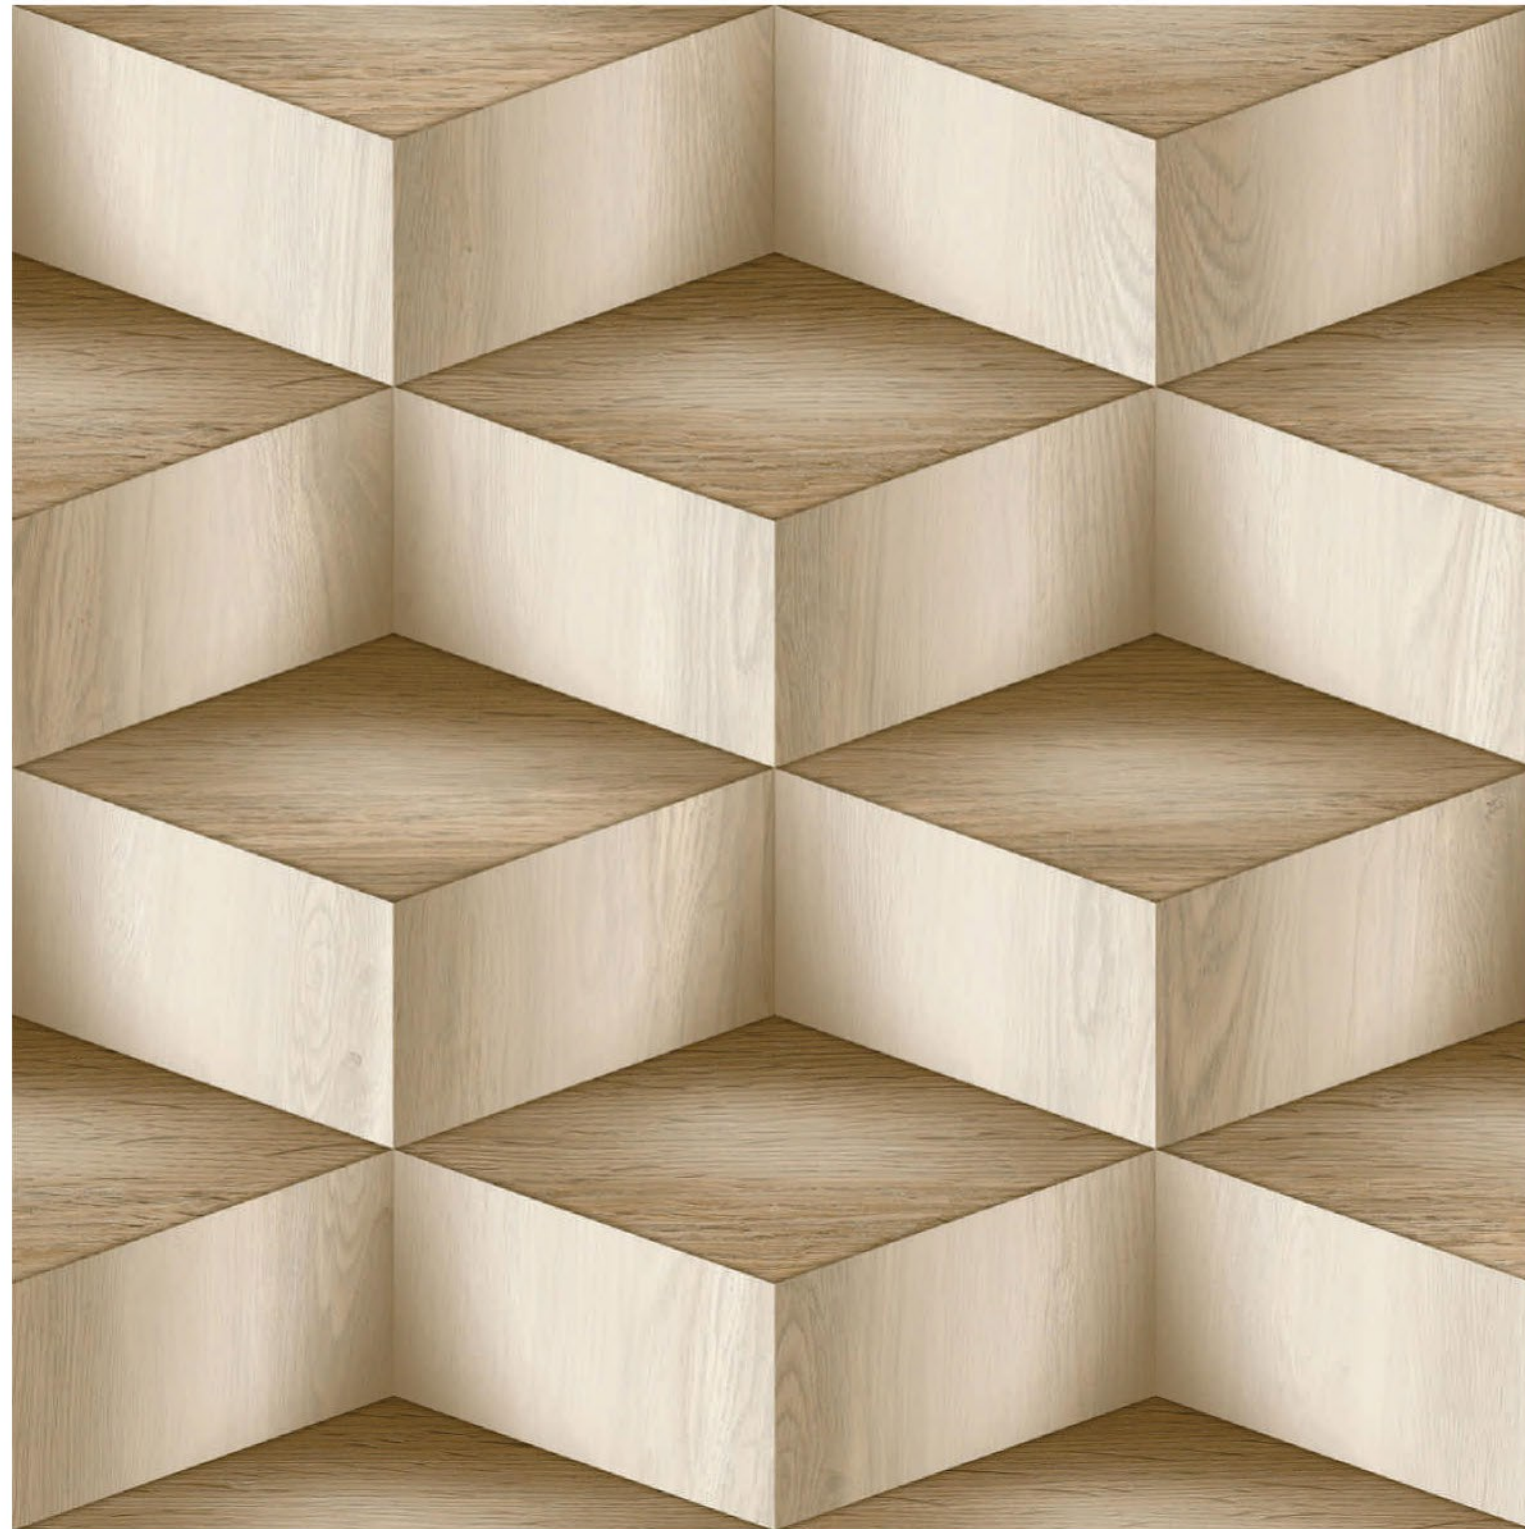

Size
600 x 600 mm

Finish
Matt

Thickness
8.5 mm

Random
1

www.greffytosurface.com

1032

GREFFYTO

— SURFACE LLP —