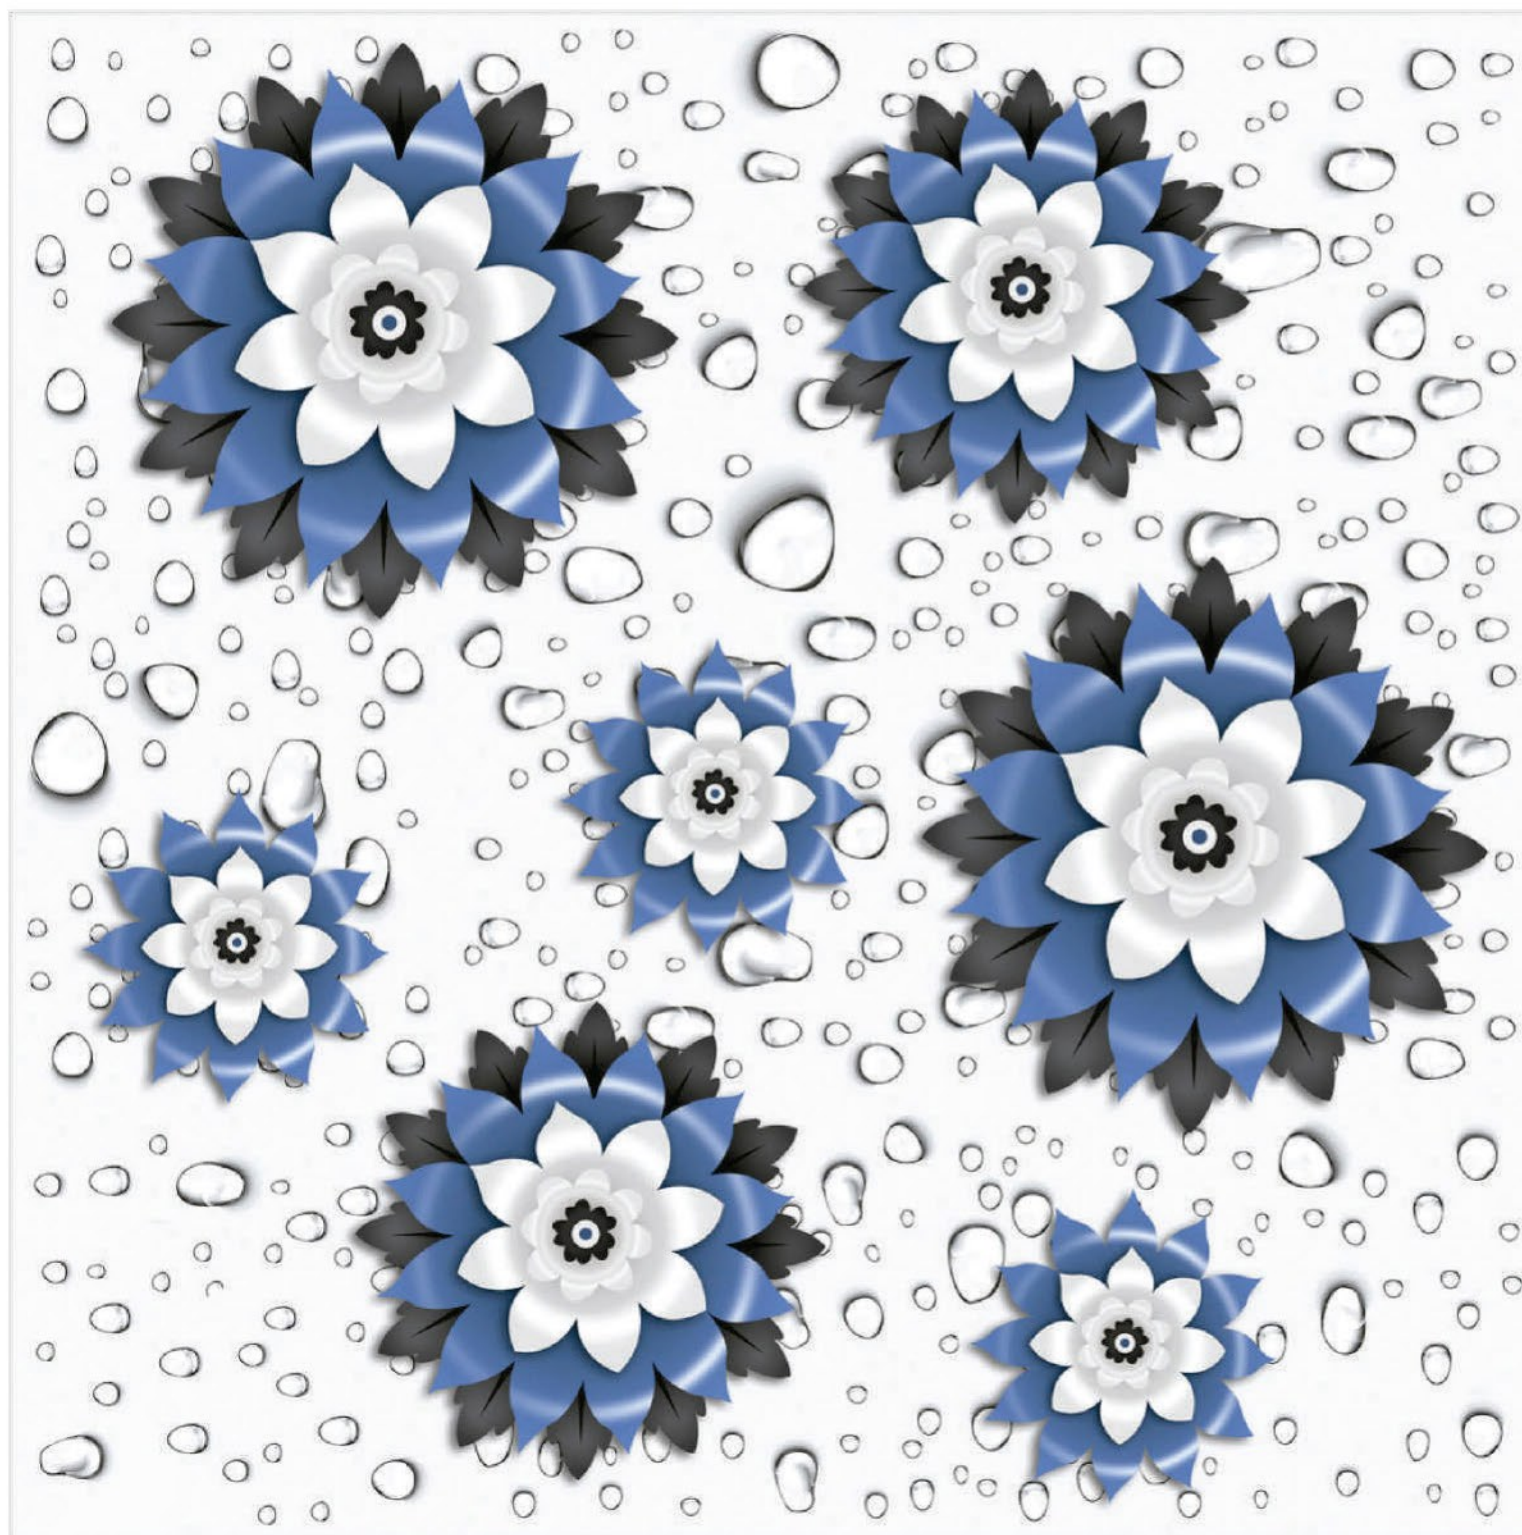

Finish
Matt

Thickness
8.5 mm

Random
1

www.greffytosurface.com

1027

GREFFYTO

— SURFACE LLP —

1028