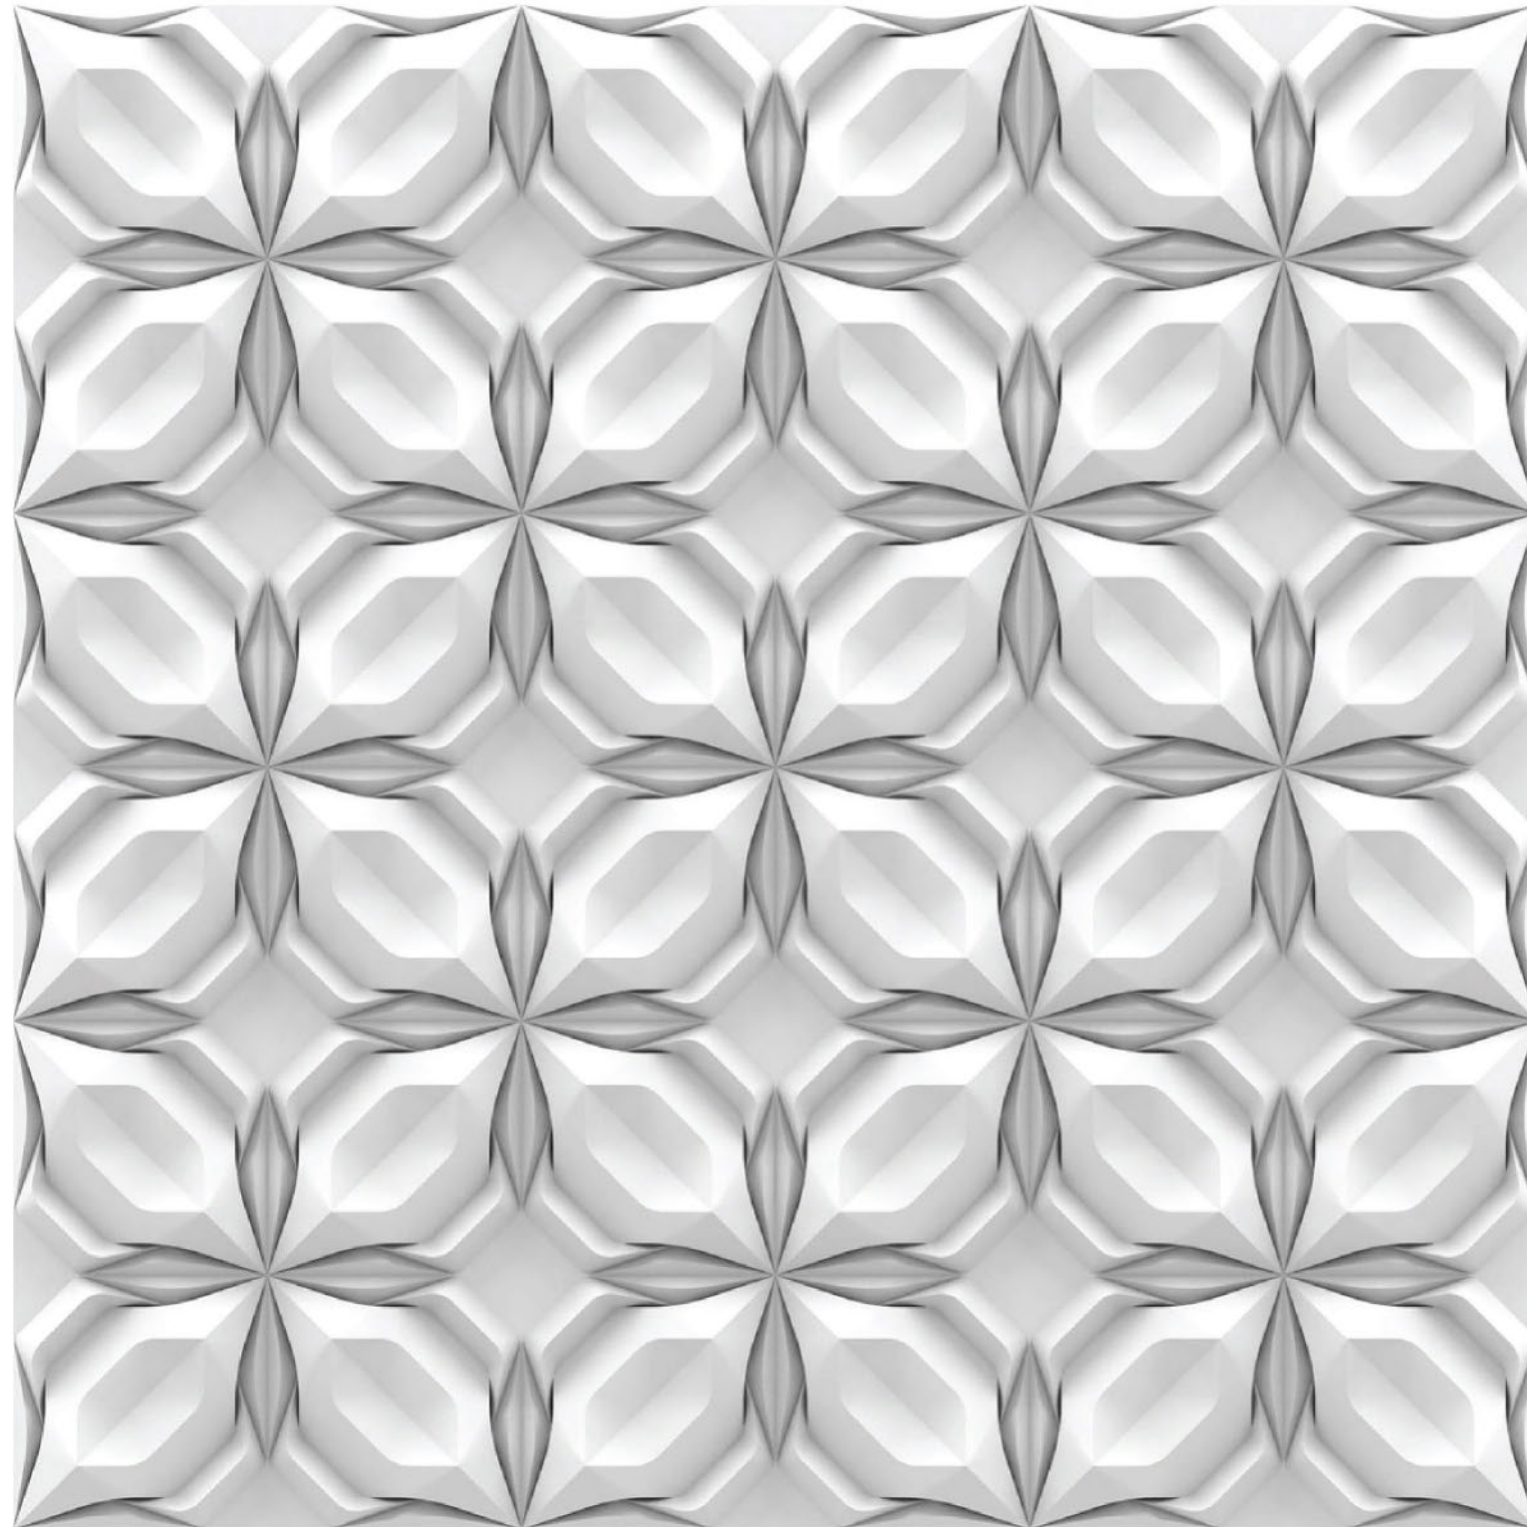

GREFFYTO

— SURFACE LLP —

1040

Size
600 x 600 mm

Finish
Matt

Thickness
8.5 mm

Random
1

www.greffytosurface.com