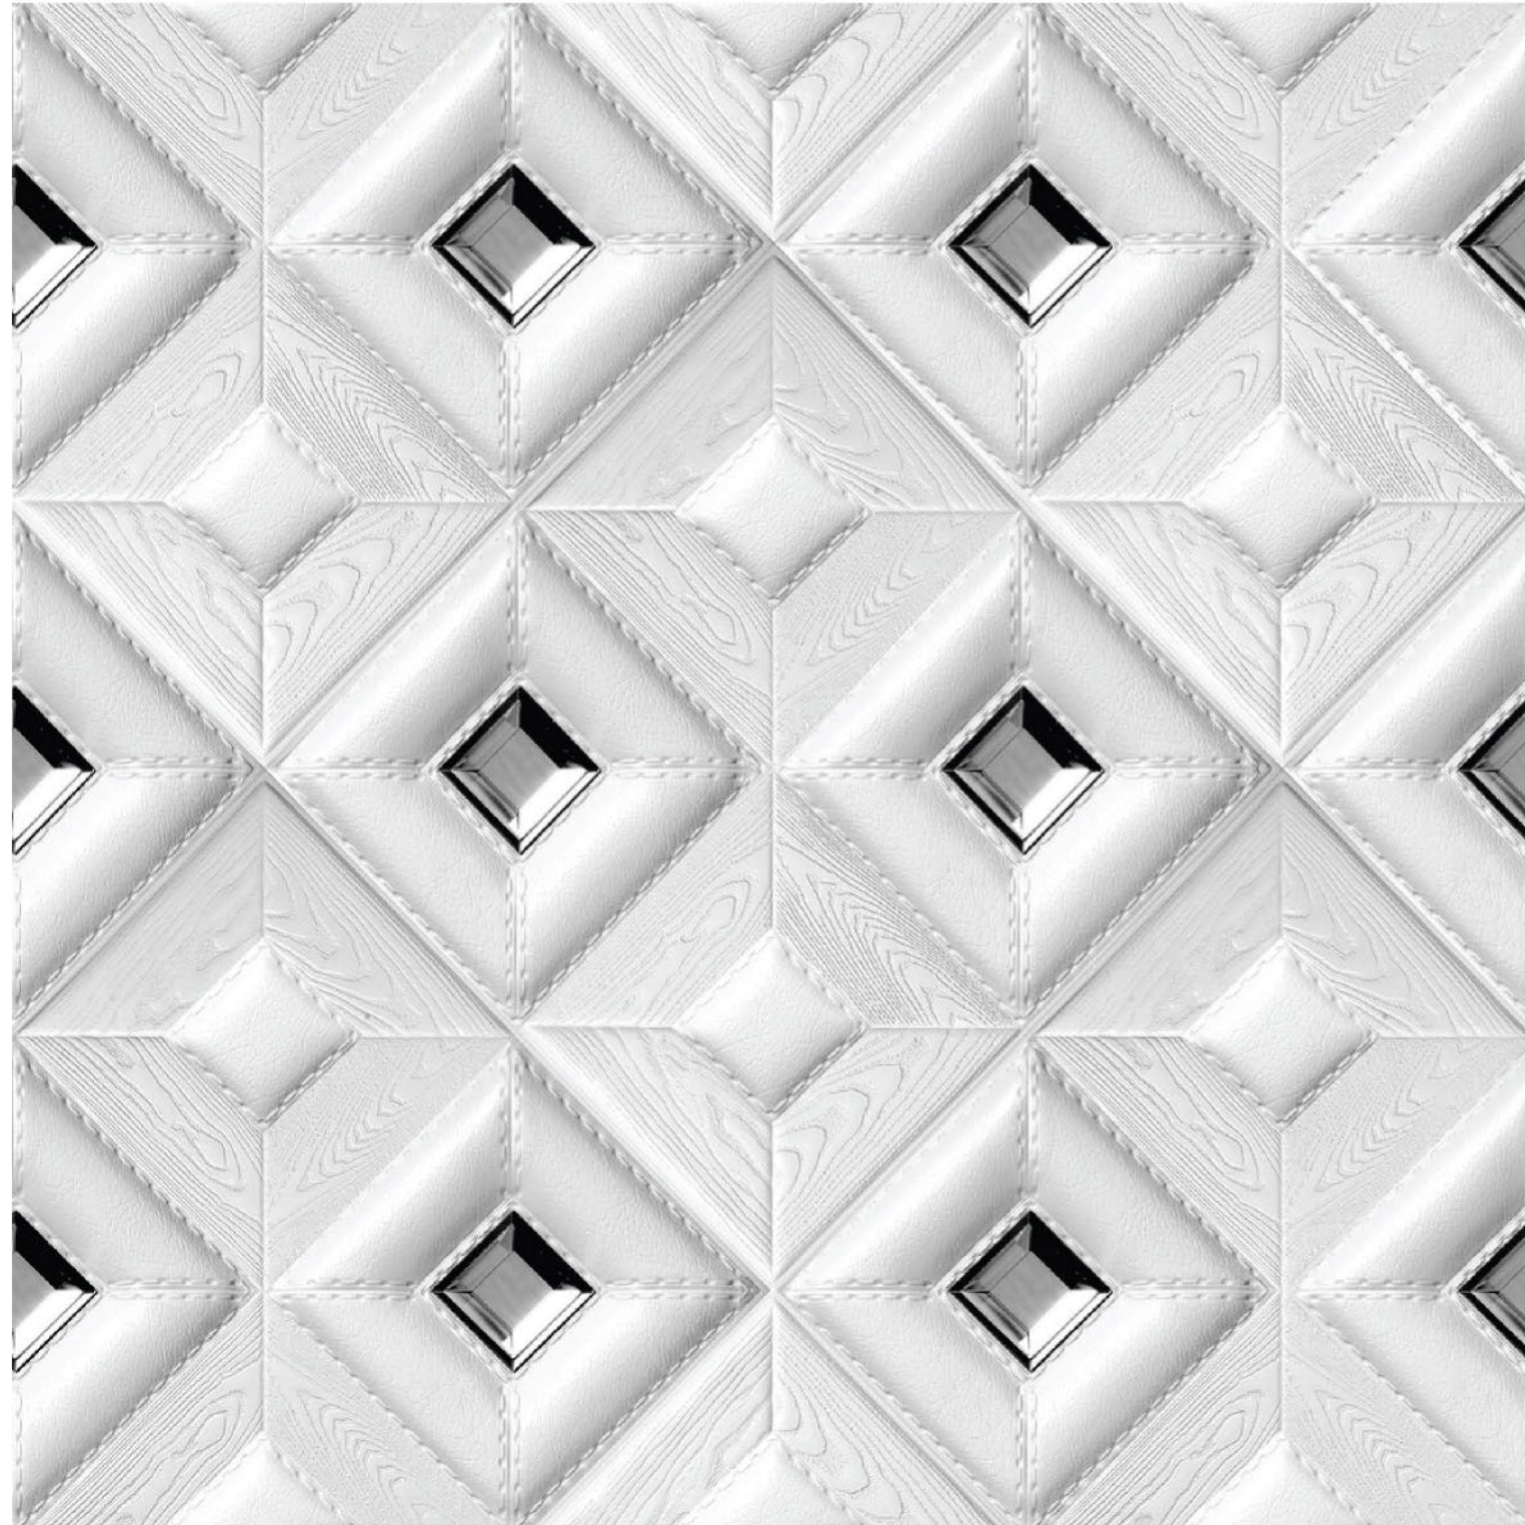

1019

Size
600 x 600 mm

Finish
Matt

Thickness
8.5 mm

Random
1

www.greffytosurface.com

GREFFYTO
— SURFACE LLP —

1020