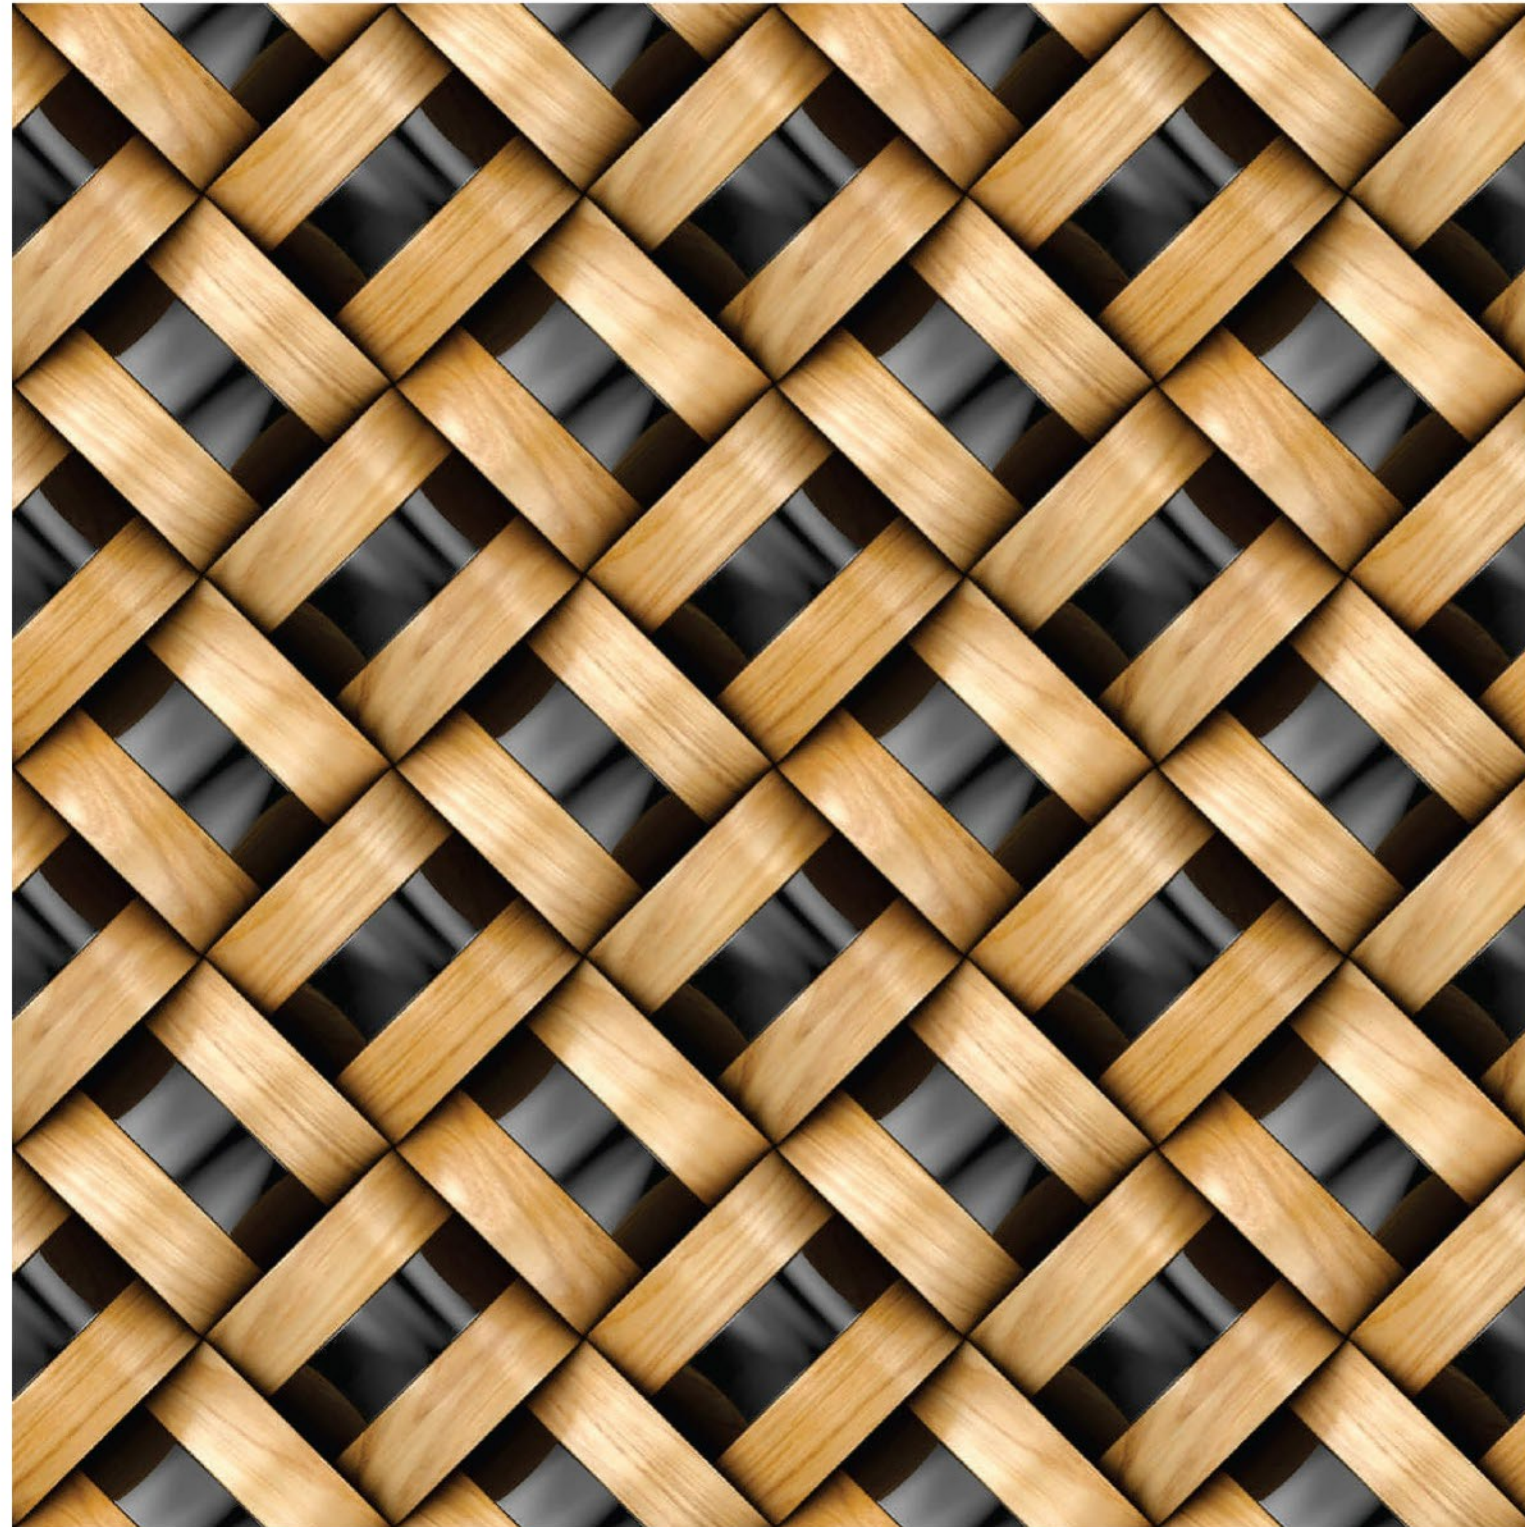

GREFFYTO
— SURFACE LLP —

1036

Size
600 x 600 mm

Finish
Matt

Thickness
8.5 mm

Random
1

www.greffytosurface.com

GREFFYTO