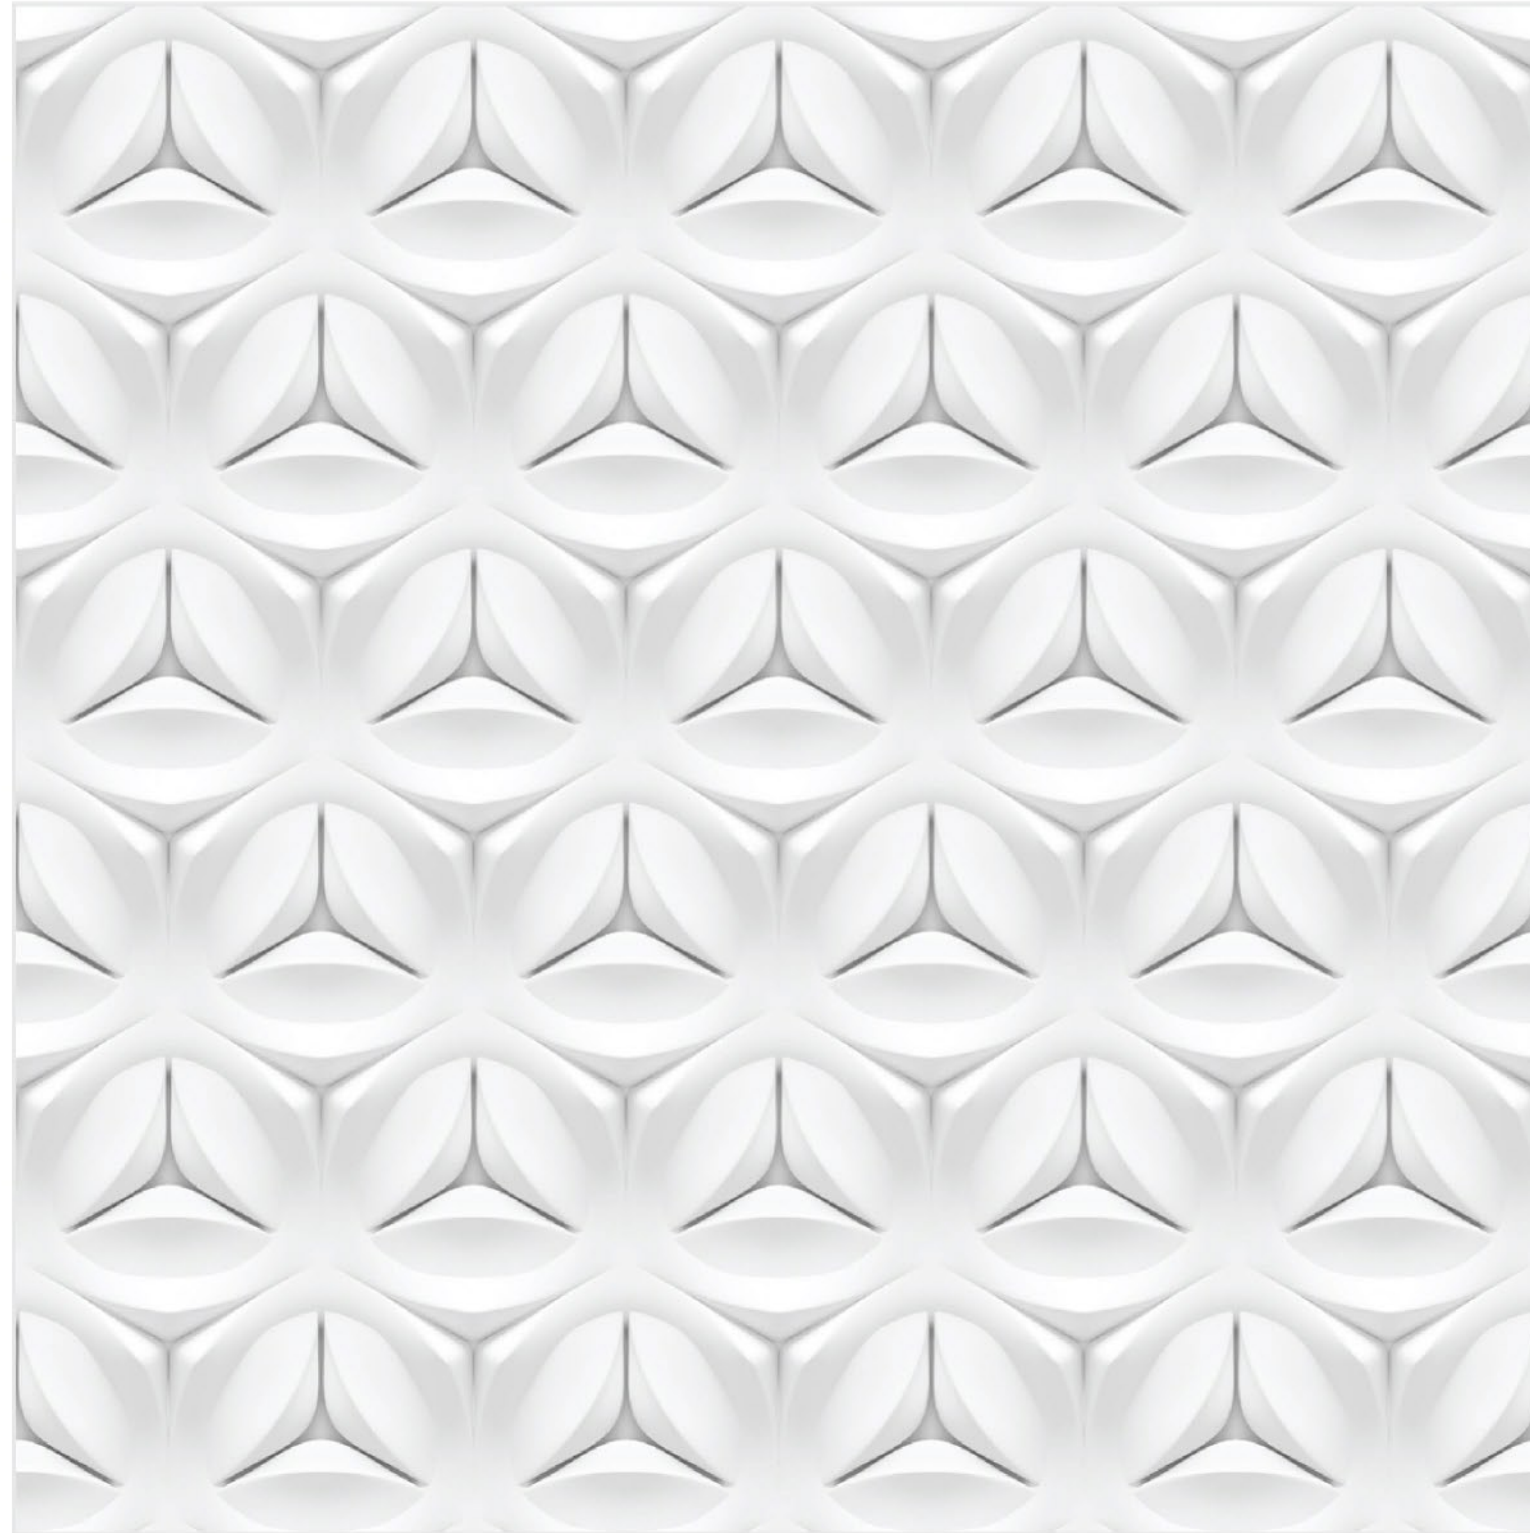

1023

Size
600 x 600 mm

Finish
Matt

Thickness
8.5 mm

Random
1

1023

GREFFYTO

— SURFACE LLP —