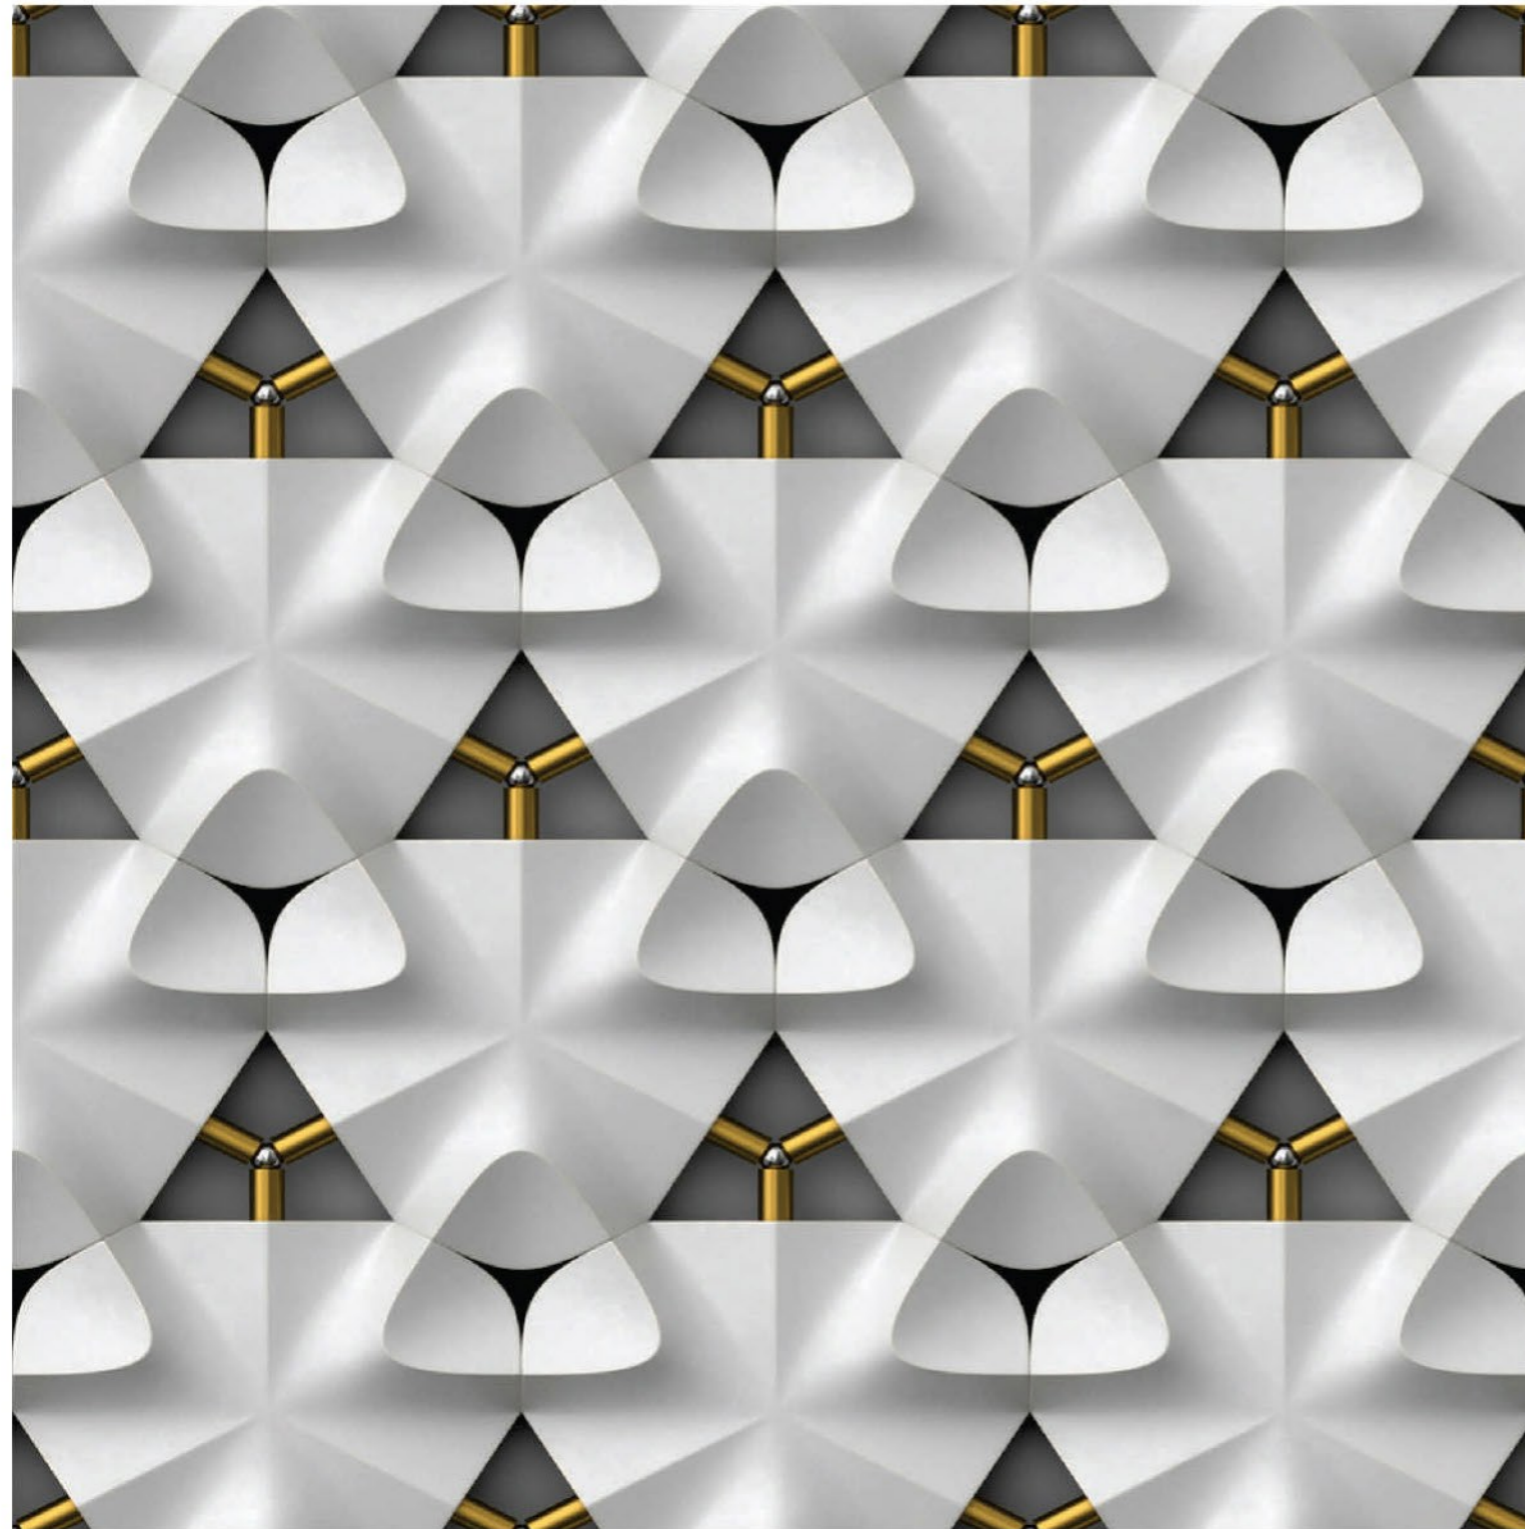

GREFFYTO
— SURFACE LLP —

1012

Size
600 x 600 mm

Finish
Matt

Thickness
8.5 mm

Random
1

www.greffytosurface.com