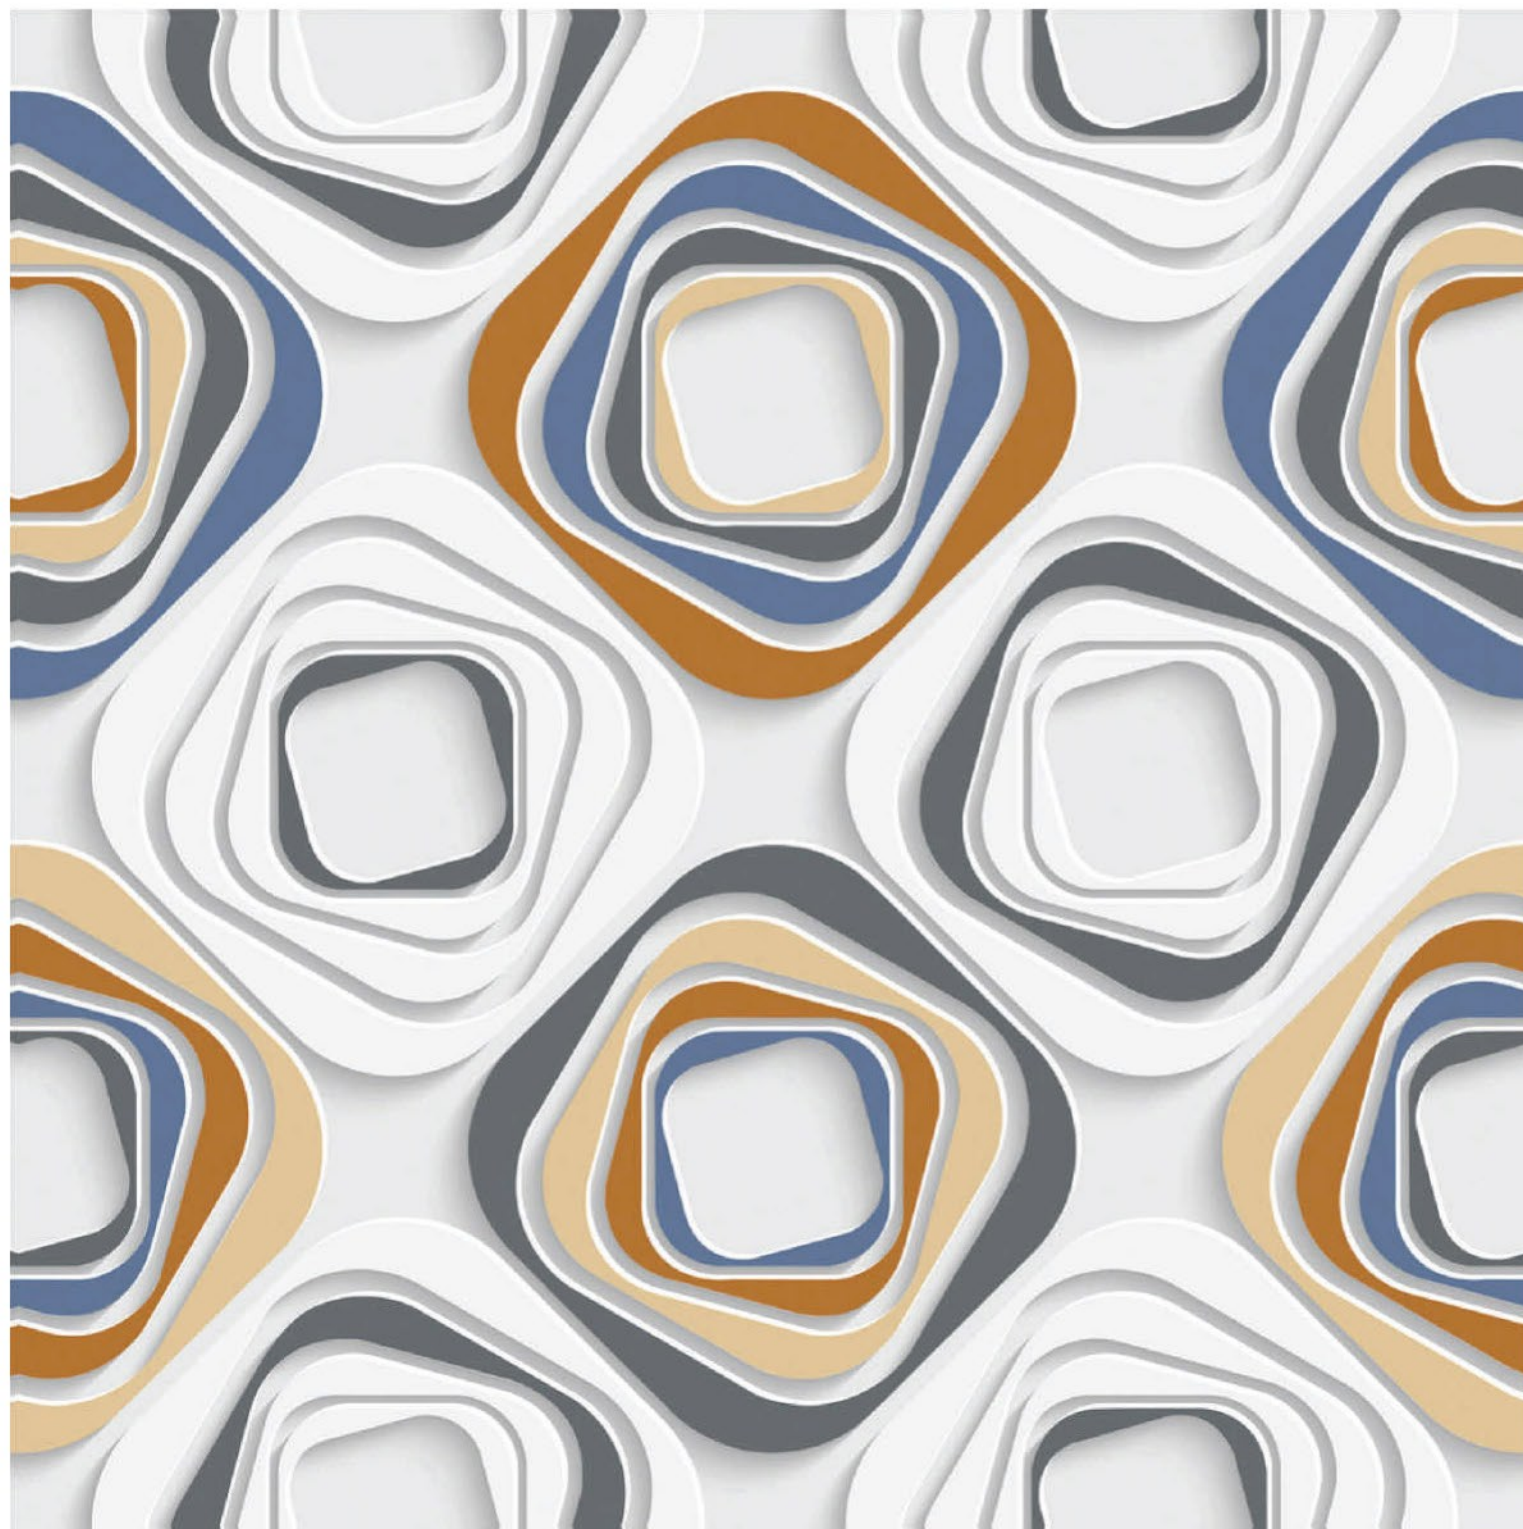

GREFFYTO

— SURFACE LLP —

1013

Size
600 x 600 mm

Finish
Matt

Thickness
8.5 mm

Random
1

www.greffytosurface.com