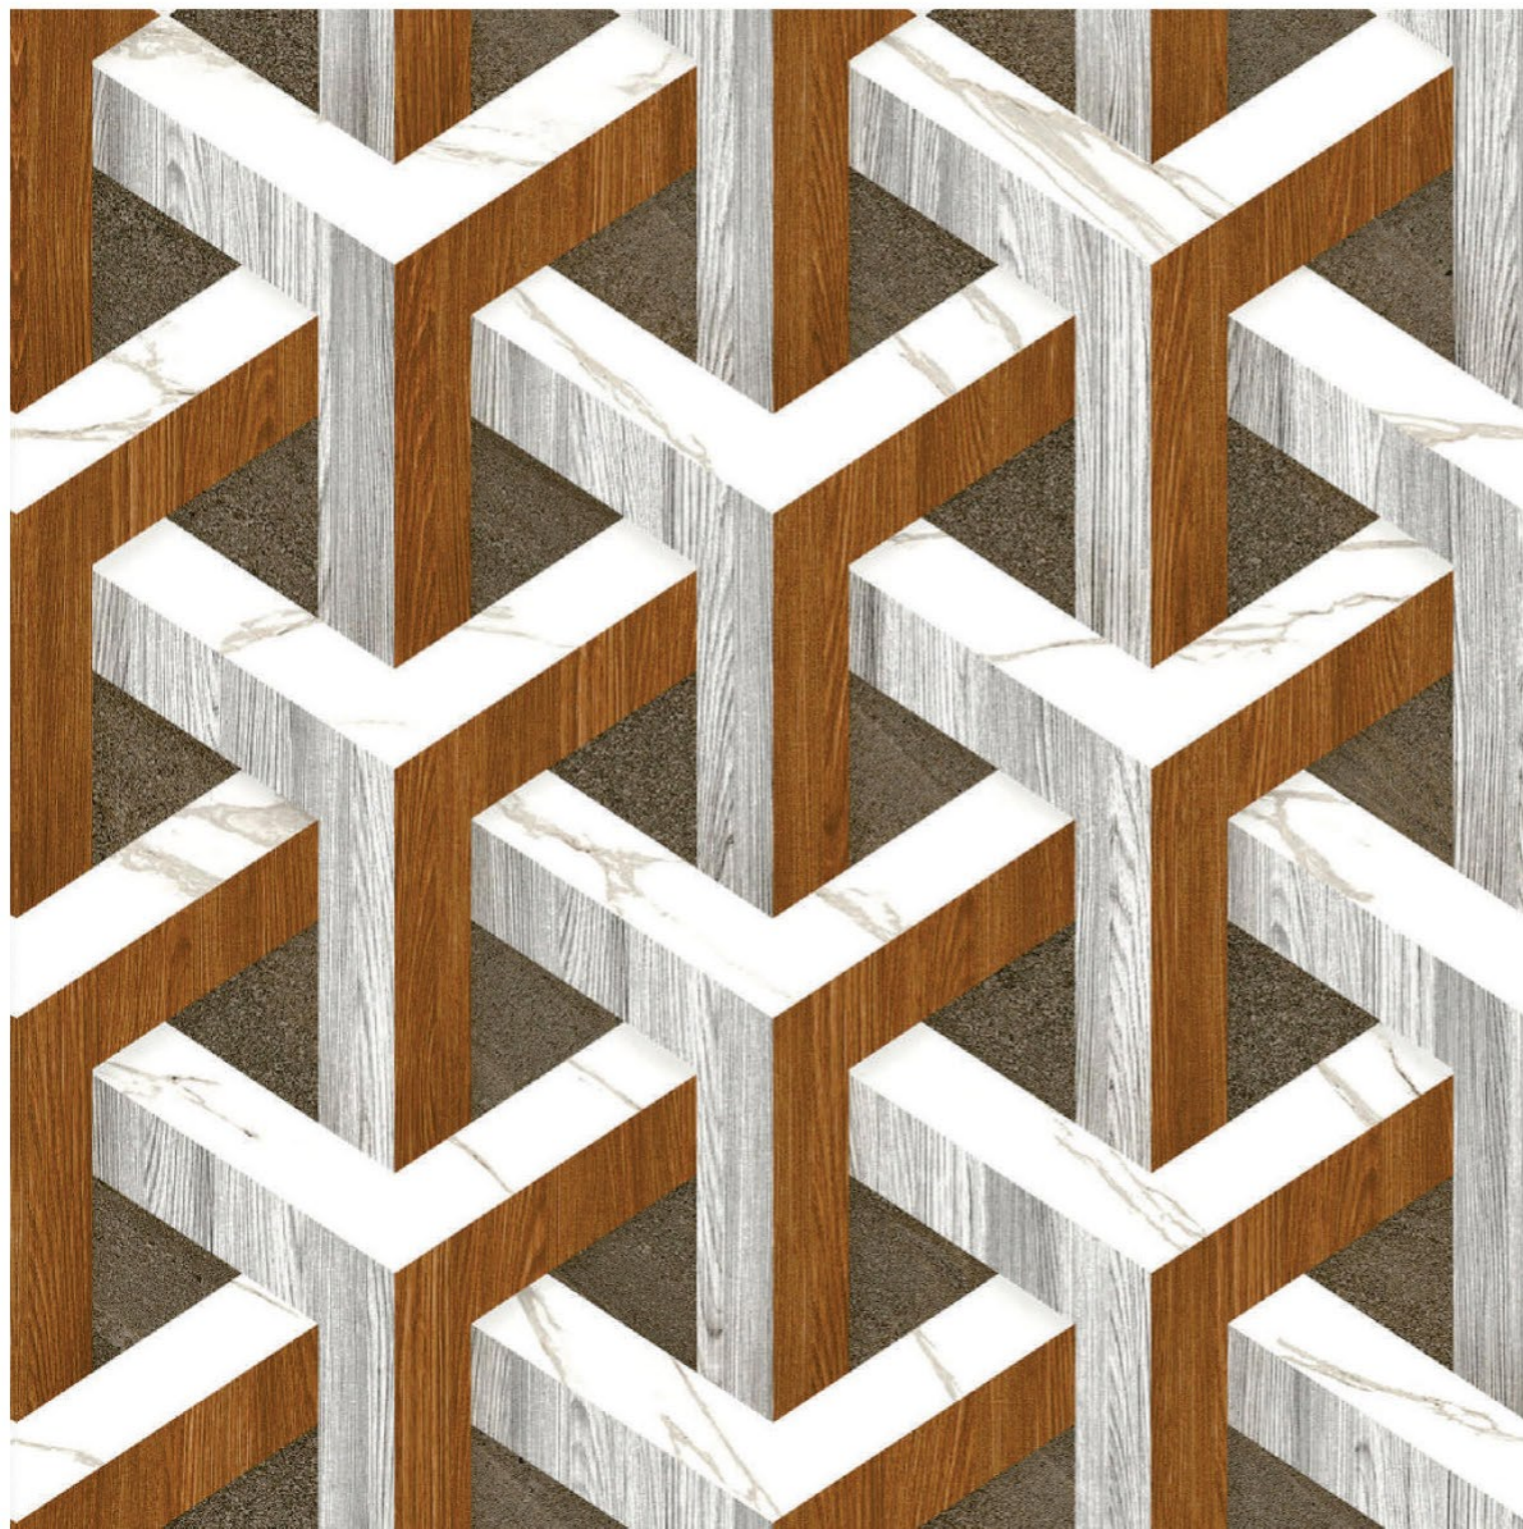

GREFFYTO
— SURFACE LLP —

1010

Size
600 x 600 mm

Finish
Matt

Thickness
8.5 mm

Random
1

www.greffytosurface.com