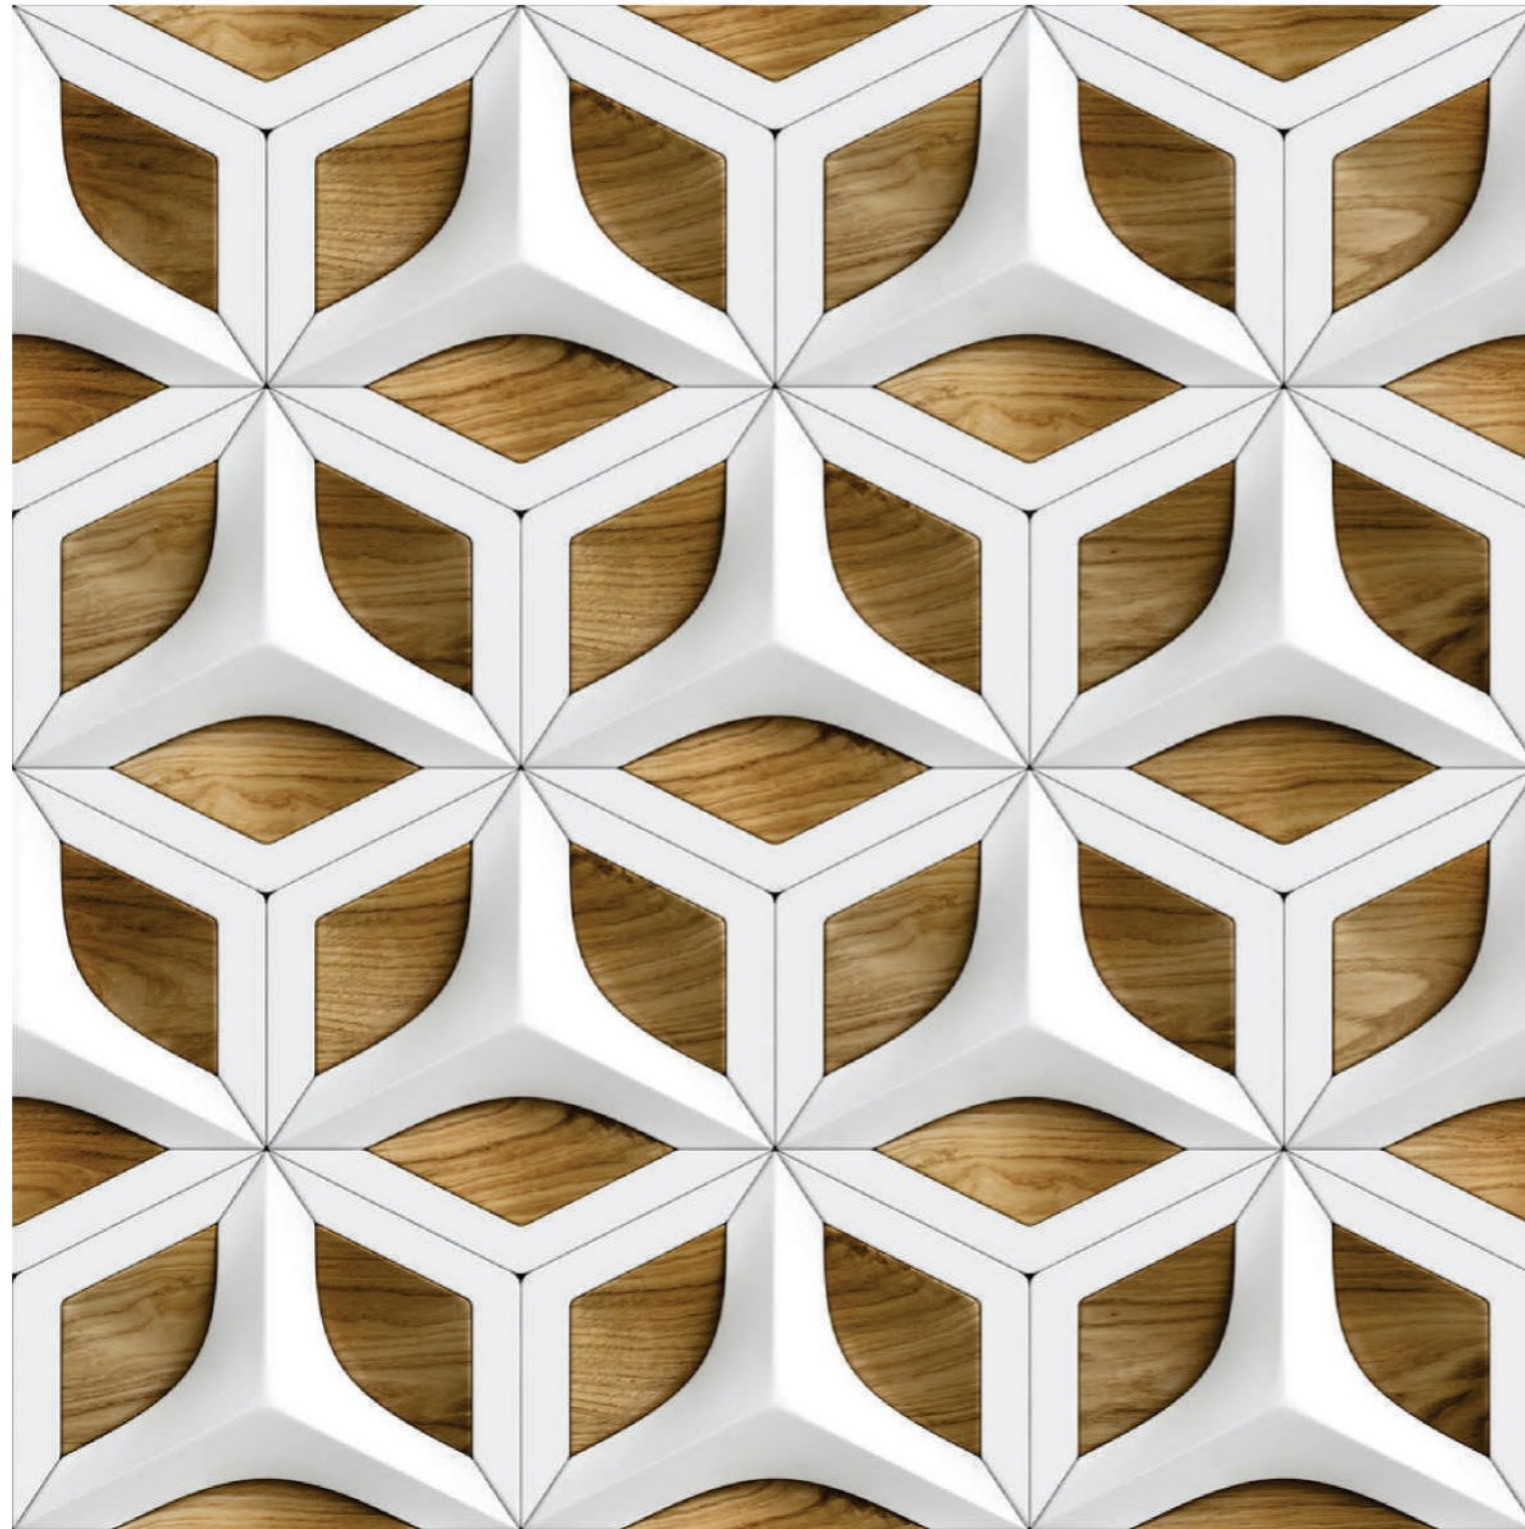

1033

Size
600 x 600 mm

Finish
Matt

Thickness
8.5 mm

Random
1

www.greffytosurface.com

GREFFYTO
— SURFACE LLP —

1034