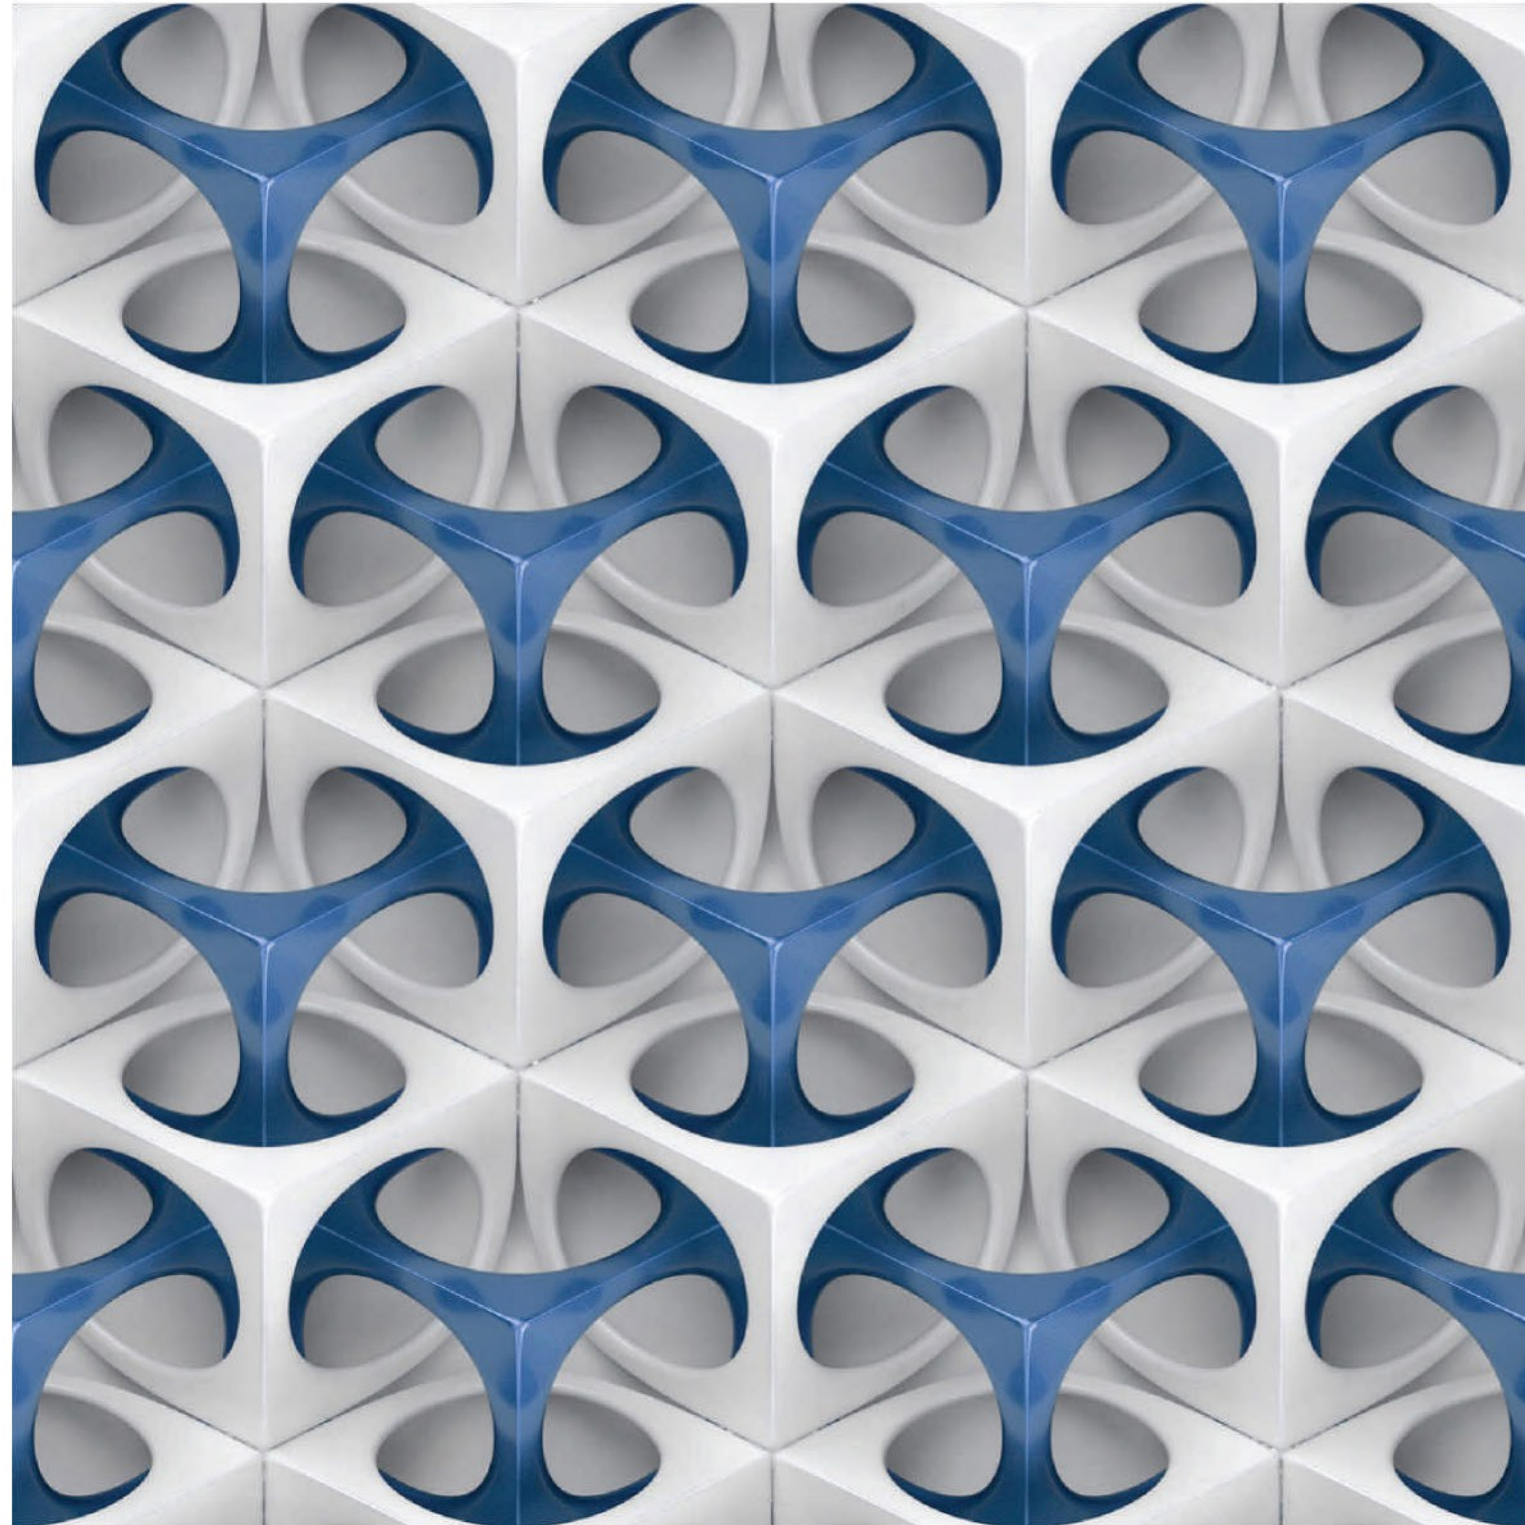

www.greffytosurface.com

GREFFYTO
— SURFACE LLP —

1014

Size
600 x 600 mm

Finish
Matt

Thickness
8.5 mm

Random
1

www.greffytosurface.com