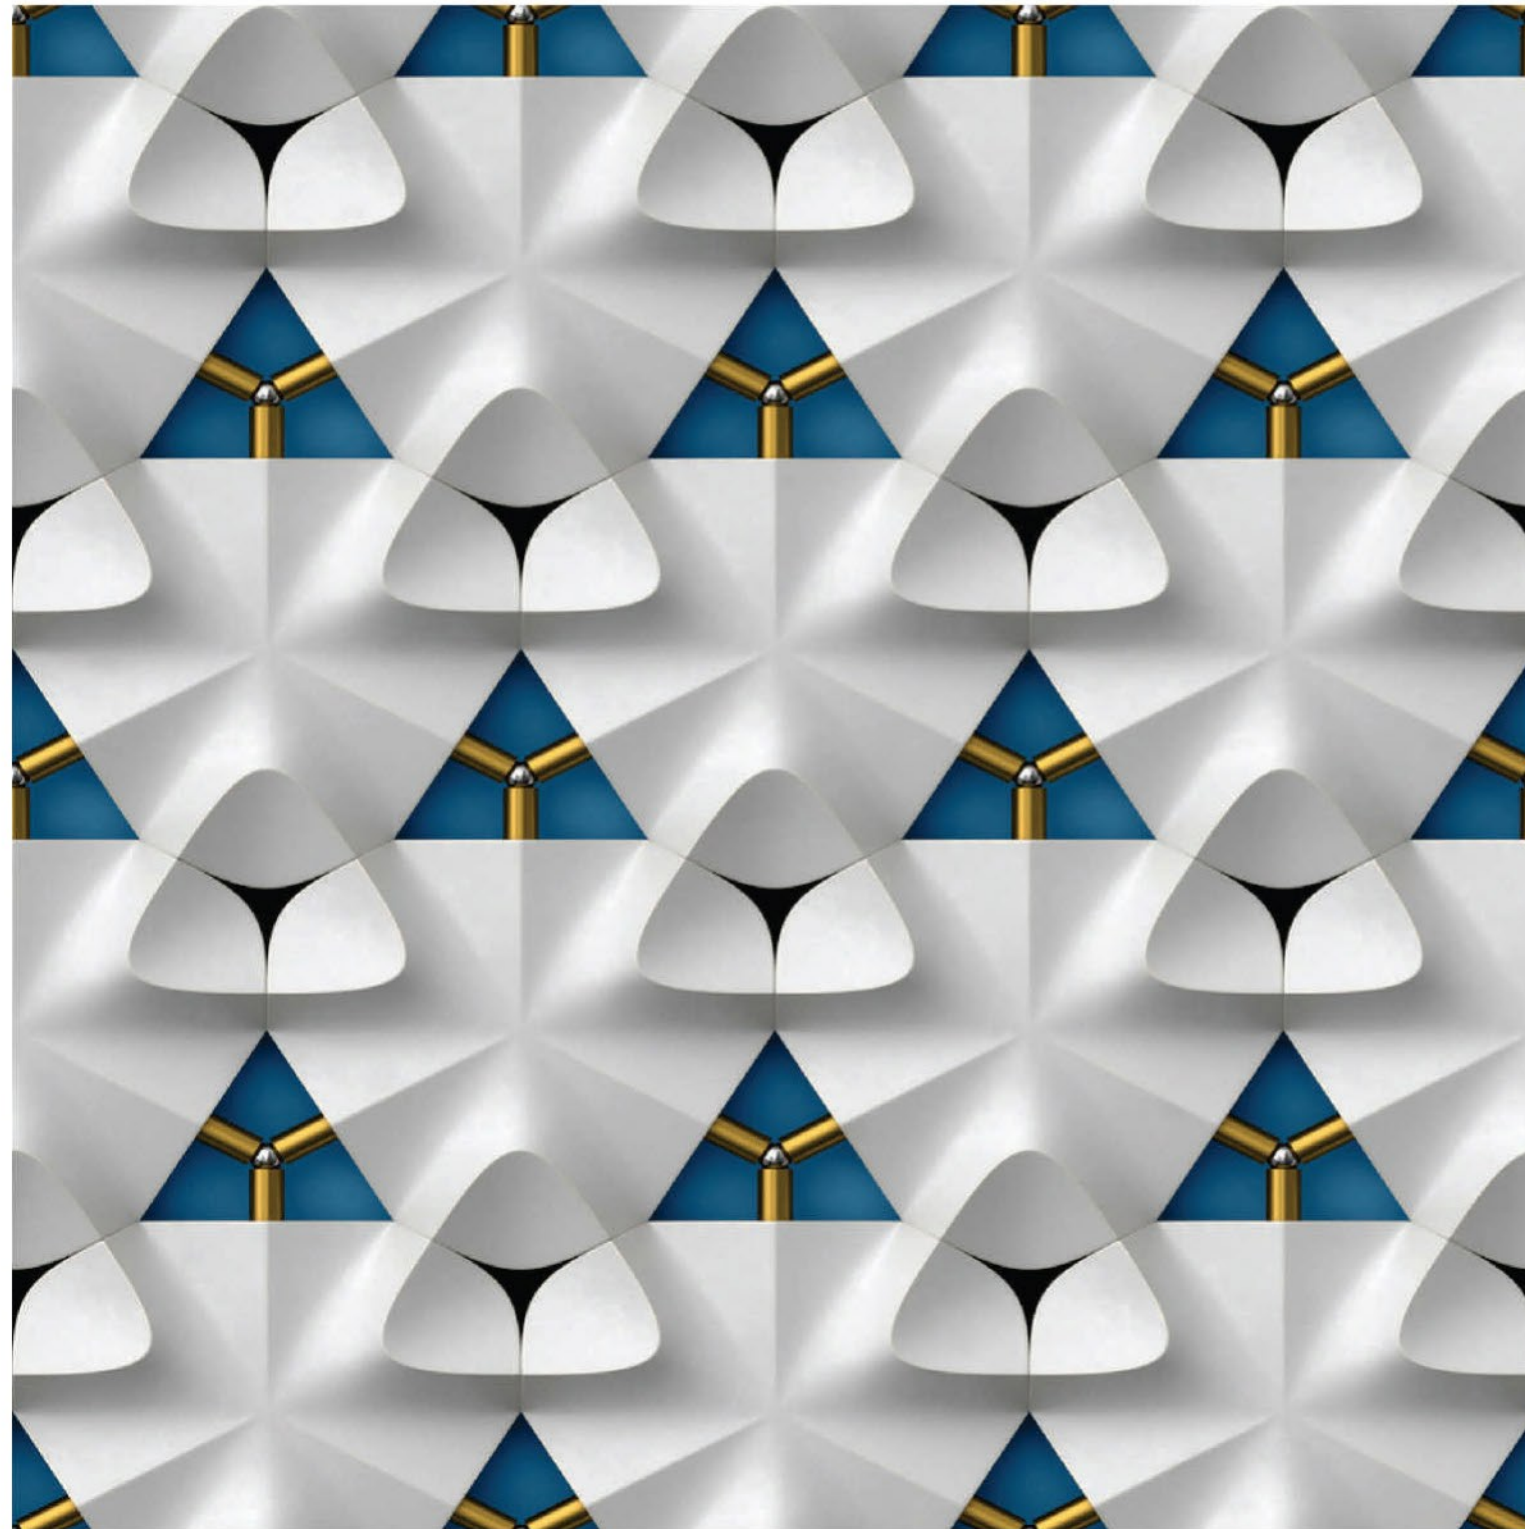

GREFFYTO
— SURFACE LLP —

1011

Size
600 x 600 mm

Finish
Matt

Thickness
8.5 mm

Random
1

www.greffytosurface.com