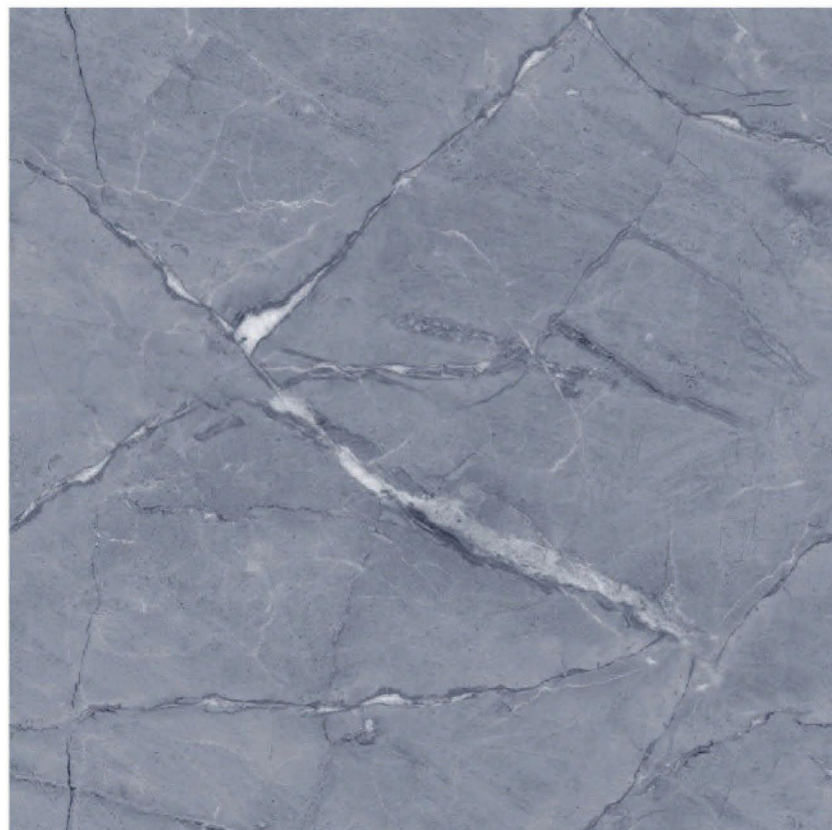

GREFFYTO

— SURFACE LLP —

7014

Size

600 x 600 mm

Finish

Matt

Thickness