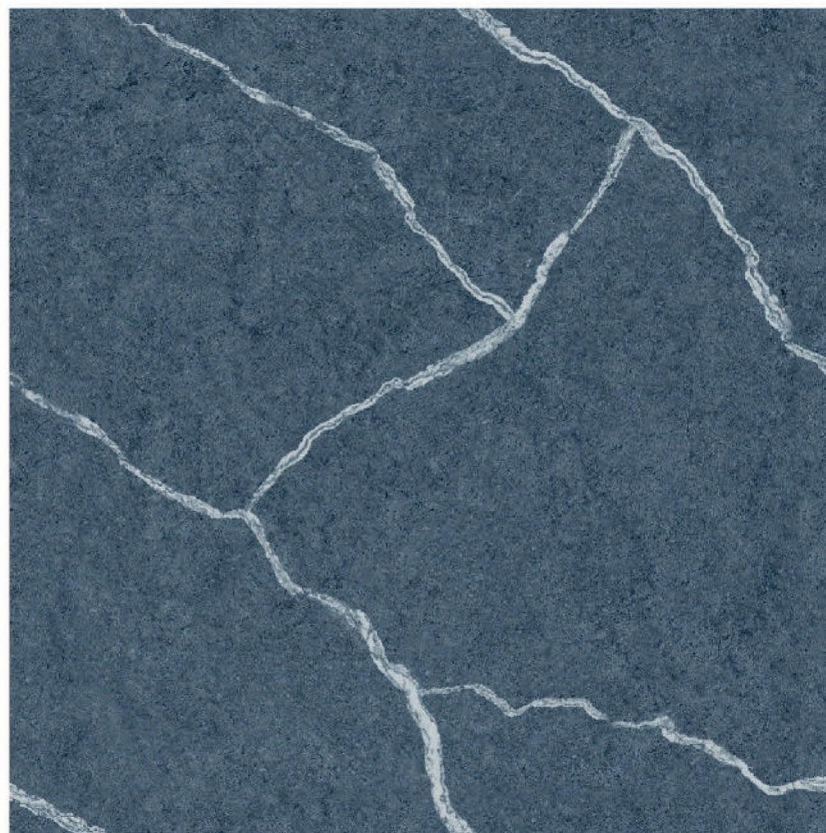

Random
4

GREFFYTO
— SURFACE LLP —

7031

Size
600 x 600 mm

Finish
Matt

Thickness
8.5 mm

Random
4

GREFFYTO
— SURFACE LLP —