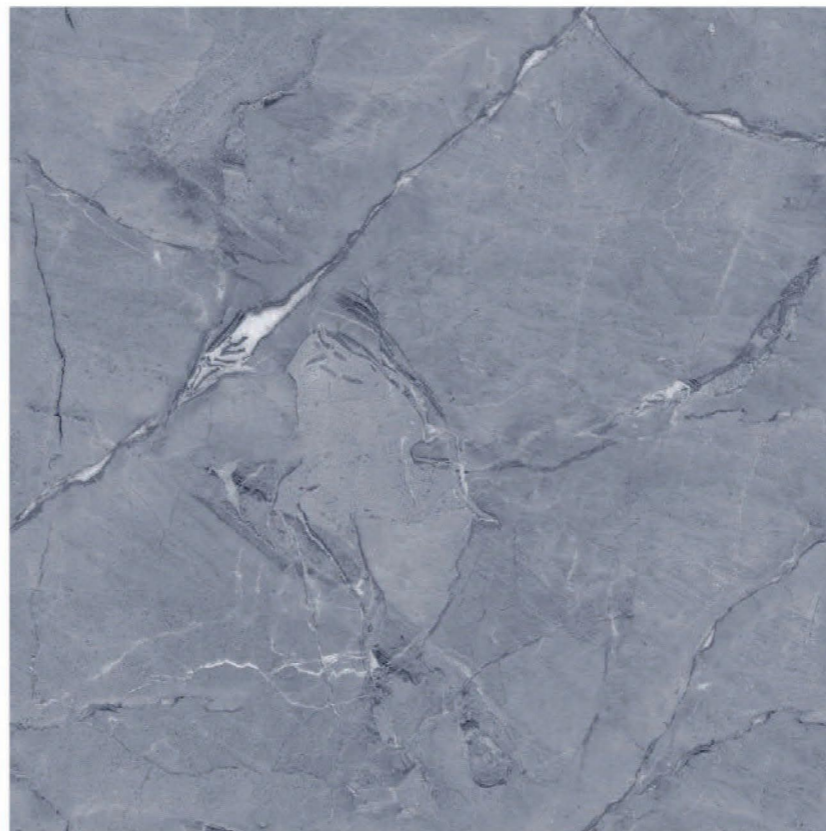

Matt

Thickness

8.5 mm

Random

3

GREFFYTO

— SURFACE LLP —

7013