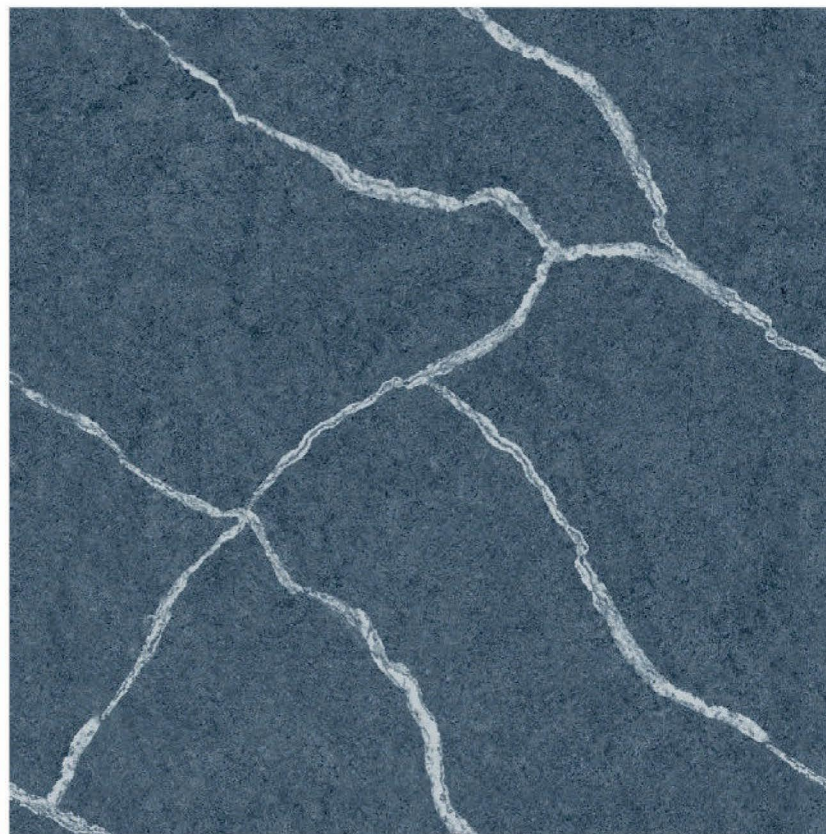

Random
4

GREFFYTO
— SURFACE LLP —

7031

Size
600 x 600 mm

Finish
Matt

Thickness
8.5 mm

Random
4

GREFFYTO
— SURFACE LLP —