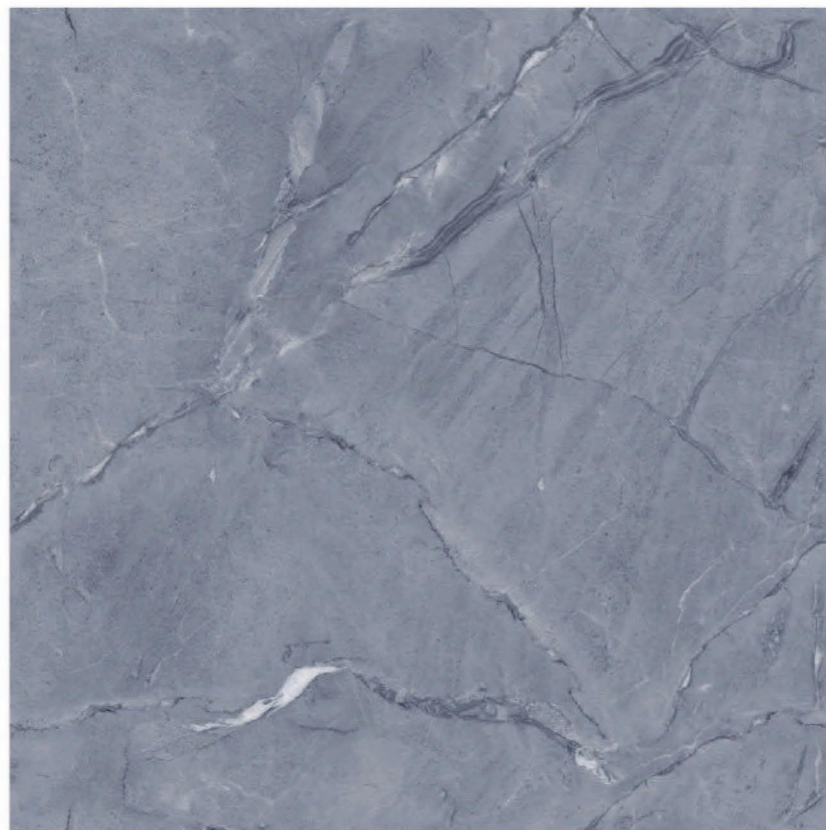

GREFFYTO

— SURFACE LLP —

7014

Size

600 x 600 mm

Finish

Matt

Thickness