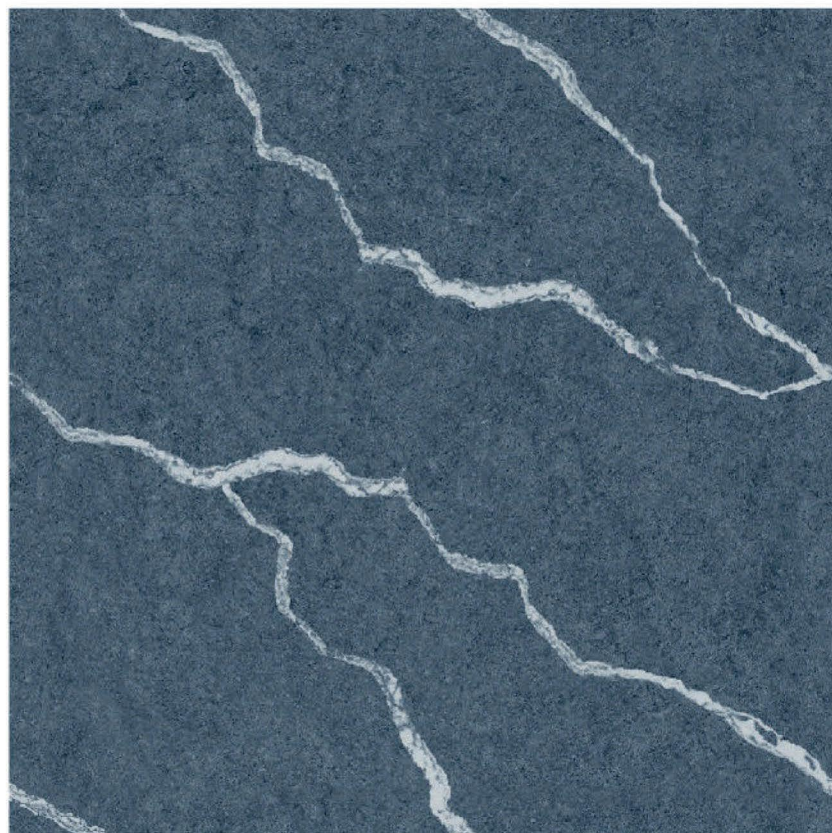

Random
4

GREFFYTO
— SURFACE LLP —

7031

Size
600 x 600 mm

Finish
Matt

Thickness
8.5 mm

Random
4

GREFFYTO
— SURFACE LLP —