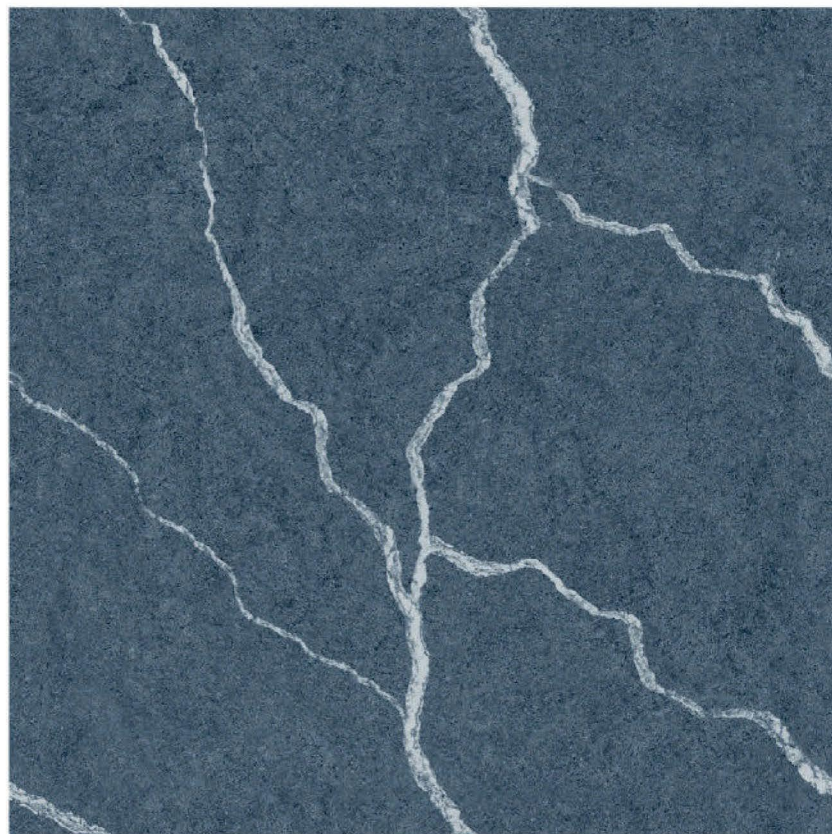

Random
4

GREFFYTO
— SURFACE LLP —

7031

Size
600 x 600 mm

Finish
Matt

Thickness
8.5 mm

Random
4

GREFFYTO
— SURFACE LLP —